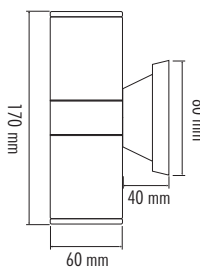

ÇİFT YÖNLÜ GU10 IP65 APLİK

2XGU10

Ürün Kodu / Product Code	2XGU10	
Gerilim / Voltage	220 - 240 V	
Koruma Sınıfı / Protection Class	IP65	
IŐık AçıŐı / Radiance Angle	120°	
Koli Miktarı / Pieces in Box	20