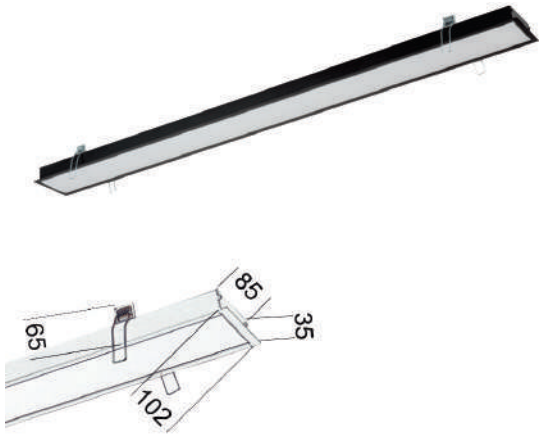

FOTOĞRAF & ÖLÇÜ

KOD

ÜRÜN / WATT

FİYAT

F-1819	60 CM 28W	82.00 $
F-1820	80 CM 38W	98.00 $
F-1821	100 CM 48W	109.00 $
F-1822	120 CM 55W	130.00 $
F-1823	150 CM 70W	164.00 $
F-1824	180 CM 85W	196.00 $
F-1825	200 CM 95W	217.00 $
F-1826	250 CM 120W	272.00 $
F-1827	300 CM 140W	325.00 $