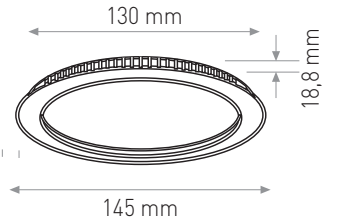

3W

3.25 $

Ürün Kodu / Product Code	PNDW 2.5" 3W		
Güç / Power	3W	3W	3W
Renk / Color	3000K	4000K	6000K
Lümen / Lumens	240 lm	240 lm	240 lm
Giriş Voltajı / Input Voltage	185-265V	185-265V	185-265V
Led / Led	SMD	SMD	SMD
Koruma Sınıfı/Protection Class	IP20	IP20	IP20
Işık Açısı / Radiance Angle	180°	180°	180°
Koli Miktarı / Pieces in Box	100	100	100

6W

4.50 $

SIYAH

5.50 $

Ürün Kodu / Product Code	PNDW 4" 6W		
Güç / Power	6W	6W	6W
Renk / Color	3000K	4000K	6000K
Lümen / Lumens	480 lm	480 lm	480 lm
Giriş Voltajı / Input Voltage	185-265V	185-265V	185-265V
Led / Led	SMD	SMD	SMD
Koruma Sınıfı/Protection Class	IP20	IP20	IP20
Işık Açısı / Radiance Angle	180°	180°	180°
Koli Miktarı / Pieces in Box	100	100	100

9W

5.65 $

SIYAH

6.65 $

Ürün Kodu / Product Code	PNDW 5" 9W		
Güç / Power	9W	9W	9W
Renk / Color	3000K	4000K	6000K
Lümen / Lumens	720 lm	720 lm	720 lm
Giriş Voltajı / Input Voltage	185-265V	185-265V	185-265V
Led / Led	SMD	SMD	SMD
Koruma Sınıfı/Protection Class	IP20	IP20	IP20
Işık Açısı / Radiance Angle	180°	180°	180°
Koli Miktarı / Pieces in Box	40	40	40

12W

6.20 $

Ürün Kodu / Product Code	PNDW 6" 12W		
Güç / Power	12W	12W	12W
Renk / Color	3000K	4000K	6000K
Lümen / Lumens	960 lm	960 lm	960 lm
Giriş Voltajı / Input Voltage	185-265V	185-265V	185-265V
Led / Led	SMD	SMD	SMD
Koruma Sınıfı/Protection Class	IP20	IP20	IP20
Işık Açısı / Radiance Angle	180°	180°	180°
Koli Miktarı / Pieces in Box	40	40	40