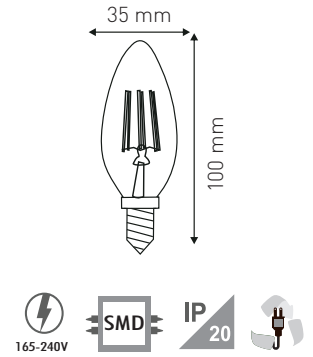

Ürün Kodu / Product Code	FL BT4W/FLR BT4W
Güç / Power	4W
Renk / Color	2200K - 3000K
Lümen / Lumens	360 lm
Giriş Voltajı / Input Voltage	180-265V
Led / Led	FLAMENT
Koruma Sınıfı/Protection Class	E14
Işık Açısı / Radiance Angle	IP20
Koli Miktarı / Pieces in Box	100