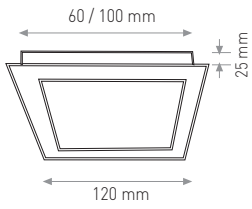

YÜKSEK LÜMENLİ SIVA ÜSTÜ AYARLANABİLİR PANEL LED (KARE MODEL)

Ürün Kodu / Product Code	AFPKSU10W		
Güç / Power	10W	10W	10W
Renk / Color	3000K	4000K	6000K
Lümen / Lumens	1000 lm	1000 lm	1000 lm
Giriş Voltajı / Input Voltage	185-265V	185-265V	185-265V
Led / Led	SMD	SMD	SMD
Koruma Sınıfı/Protection Class	IP20	IP20	IP20
Işık Açısı / Radiance Angle	180°	180°	180°
Koli Miktarı / Pieces in Box	100	100	100

10W

7.80 $

Ürün Kodu / Product Code	AFPKSU18W		
Güç / Power	18W	18W	18W
Renk / Color	3000K	4000K	6000K
Lümen / Lumens	1800 lm	1800 lm	1800 lm
Giriş Voltajı / Input Voltage	185-265V	185-265V	185-265V
Led / Led	SMD	SMD	SMD
Koruma Sınıfı/Protection Class	IP20	IP20	IP20
Işık Açısı / Radiance Angle	180°	180°	180°
Koli Miktarı / Pieces in Box	40	40	40

18W

10.20 $

Ürün Kodu / Product Code	AFPKSU24W		
Güç / Power	24W	24W	24W
Renk / Color	3000K	4000K	6000K
Lümen / Lumens	2400 lm	2400 lm	2400 lm
Giriş Voltajı / Input Voltage	185-265V	185-265V	185-265V
Led / Led	SMD	SMD	SMD
Koruma Sınıfı/Protection Class	IP20	IP20	IP20
Işık Açısı / Radiance Angle	180°	180°	180°
Koli Miktarı / Pieces in Box	20	20	20

24W

14.25 $

Ürün Kodu / Product Code	AFPKSU32W		
Güç / Power	32W	32W	32W
Renk / Color	3000K	4000K	6000K
Lümen / Lumens	3200 lm	3200 lm	3200 lm
Giriş Voltajı / Input Voltage	185-265V	185-265V	185-265V
Led / Led	SMD	SMD	SMD
Koruma Sınıfı/Protection Class	IP20	IP20	IP20
Işık Açısı / Radiance Angle	180°	180°	180°
Koli Miktarı / Pieces in Box	20	20	20

32W

19.50 $