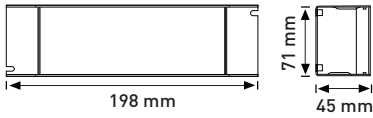

3528-60	5050-30	5050-60
20 MT.	15 MT.	8 MT.

Ürün Kodu / Product Code	SRT TRF 100WH	8.5A
Amper / Power		8.5A
Güç / Power		100W
DC / DC		12 V
Koli Miktarı / Pieces in Box		16