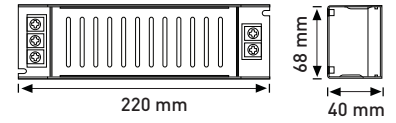

3528-60 75 MT.	5050-30 50 MT.	5050-60 30 MT.