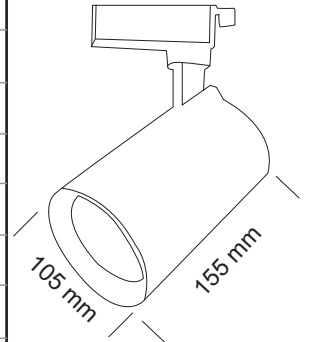

36.00 $

Ürün Kodu / Product Code	RS2258 40W		
Güç / Power	40W	40W	40W
Renk / Color	3000K	4000K	6000K
Lümen / Lumens	4800 lm	4800 lm	4800 lm
Giriş Voltajı / Input Voltage	180-265V	180-265V	180-265V
Led / Led	COB	COB	COB
Koruma Sınıfı/Protection Class	IP20	IP20	IP20
Gövde Rengi / Body Color	Siyah/Beyaz	Siyah/Beyaz	Siyah/Beyaz
Işık Açısı / Radiance Angle	38°	38°	38°
Koli Miktarı / Pieces in Box	20	20	20