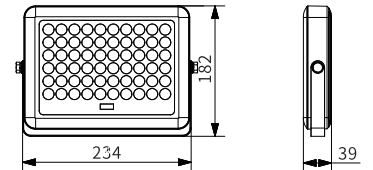

Ürün Kodu/Product Code ZQ-AGZ-100W

Güç / Power	100W
Pil / Battery	3.2V 8 AH
Led / Chip	3030/60 PCS
Renk / Color	6500K
Solar Panel / Solar Panel	5V - 10W / 210*340*17mm
Yanma Süresi / Working Max	12 Saat
Şarj Süresi / Charging Max	4 - 6 Saat
Koli Miktarı / Pieces in Box	10