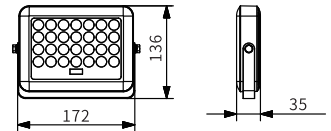

Ürün Kodu/Product Code ZQ-AGZ-50W

Güç / Power	50W
Pil / Battery	3.2V 5.5 AH
Led / Chip	3030/28 PCS
Renk / Color	6500K
Solar Panel / Solar Panel	5V - 6W / 210*200*17mm
Yanma Süresi / Working Max	12 Saat
Şarj Süresi / Charging Max	4 - 6 Saat
Koli Miktarı / Pieces in Box	10