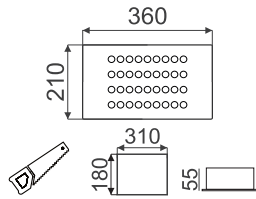

F-1705

36 LEDLİ 55W

160.00 $