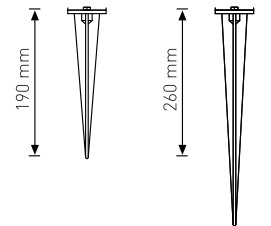

190 mm

2.50 \$

265 mm

6.50 \$

Ürün Kodu / Product Code

**PLS KZK**

Renk / Color	Siyah / Black
Koli Miktarı / Pieces in Box	<b>100</b>