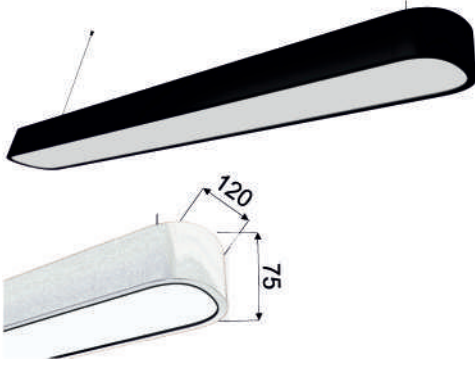

FOTOĞRAF & ÖLÇÜ