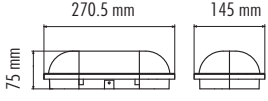

POWER LED ve SMD LED IP65 DIŐ MEKAN ARMATÖRLER

Ürün Kodu / Product Code	OVRM 20WS		
Güç / Power	20W	20W	20W
Renk / Color	3000K	4000K	6000K
Lümen / Lumens	210 lm	210 lm	210 lm
GiriŐ Voltajı / Input Voltage	185-265V	185-265V	185-265V
Led / Led	COB	COB	COB
Koruma Sınıfı/Protection Class	IP65	IP65	IP65
IŐık AçıŐı / Radiance Angle	80°	80°	80°
Koli Miktarı / Pieces in Box	100	100	100