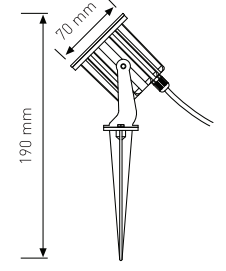

308.00 \$

PROJEKTÖR

12.00 \$

**5W**

Ürün Kodu / Product Code

**5WCOB CARM**

Güç / Power	<b>5W</b>
Gerilim / Voltage	220 - 240 V
Renk / Color	1 2 5 6
Lümen / Lumens	450 lm
Koruma Sınıfı / Protection Class	IP65
Işık Açısı / Radiance Angle	120°
Koli Miktarı / Pieces in Box	<b>50</b>