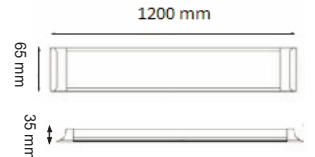

9.00 $

80W

Ürün Kodu / Product Code **KRS IP2080W**

Güç / Power	80W	80W	80W
Renk / Color	3000K	4000K	6500K
Lümen / Lumens	7200 lm	7200 lm	7200 lm
Giriş Voltajı / Input Voltage	180-265V	180-265V	180-265V
Led / Led	SMD	SMD	SMD
Koruma Sınıfı/Protection Class	IP20	IP20	IP20
Işık Açısı / Radiance Angle	180°	180°	180°
Koli Miktarı / Pieces in Box	20	20	20

**120 CM IP 20
KRİSTAL MODEL**