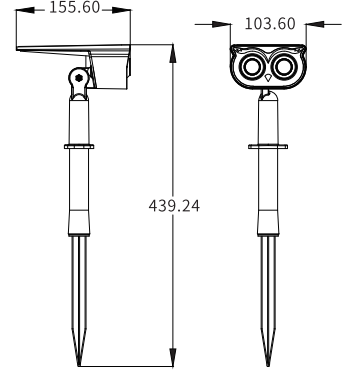

6W SOLAR BAĖE RGB  
7 RENK SABİT ve HAREKETLİ

30.00 \$

Armatürlerde  
SIFIR LİTYUM PİL  
kullanılmıştır.

**4W SOLAR BAHÇE**

**30.00 \$**

Ürün Kodu/Product Code	ZQ-CPD-LTK-CCT
Güç / Power	<b>4W</b>
Pil / Lithium Battery	3.2V/1.500 mAH
Led / Chip	3030/2 PCS
Renk / Color	<input type="checkbox"/> <input type="checkbox"/> <input type="checkbox"/> 4000K
Solar Panel / Solar Panel	5V - 25W / 390*360*17mm
Yanma Süresi / Working Max	12 Saat
Şarj Süresi / Charging Max	4 - 6 Saat
Koli Miktarı / Pieces in Box	48