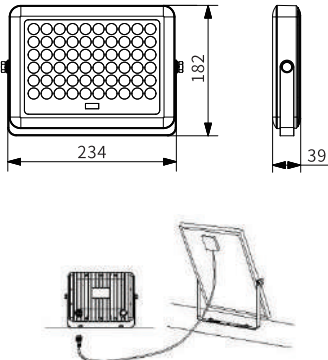

SOLAR PROJKTÖR REMOTE KONTROL (KUMANDALI) SOLAR PANEL IP65

Armatürlerde
SIFIR LİTYUM PİL
kullanılmıştır.

Ürün Kodu/Product Code	ZQ-AGZ-150W
Güç / Power	150W
Pil / Battery	3.2V 16 AH
Led / Chip	3030/60 PCS
Renk / Color	6500K
Solar Panel / Solar Panel	5V - 15W / 390*230*17mm
Yanma Süresi / Working Max	12 Saat
Şarj Süresi / Charging Max	4 - 6 Saat
Koli Miktarı / Pieces in Box	5

150W SOLAR

115.00 $

Ürün Kodu/Product Code	ZQ-AGZ-200W
Güç / Power	200W
Pil / Battery	3.2V 20 AH
Led / Chip	3030/60 PCS
Renk / Color	6500K
Solar Panel / Solar Panel	5V - 20W / 390*300*17mm
Yanma Süresi / Working Max	12 Saat
Şarj Süresi / Charging Max	4 - 6 Saat
Koli Miktarı / Pieces in Box	5

200W SOLAR

135.00 $

Ürün Kodu/Product Code	ZQ-AGZ-300W
Güç / Power	300W
Pil / Battery	3.2V 280 AH
Led / Chip	3030/126 PCS
Renk / Color	6500K
Solar Panel / Solar Panel	5V - 30W / 390*430*17mm
Yanma Süresi / Working Max	12 Saat
Şarj Süresi / Charging Max	4 - 6 Saat
Koli Miktarı / Pieces in Box	5

300W SOLAR

190.00 $