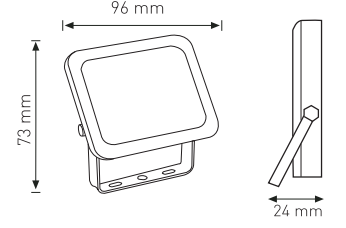

Güç / Power	<b>10W</b>
Gerilim / Voltage	220 - 240 V
Renk / Color	1 2 3 4 5 6
Lümen / Lumens	900 lm
Koruma Sınıfı / Protection Class	IP65
Işık Açısı / Radiancance Angle	120°
Koli Miktarı / Pieces in Box	<b>50</b>