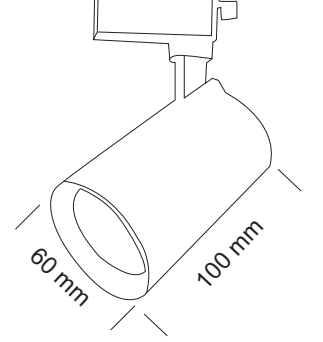

OSRAM EAGLERISE

**10W**

**17.00 \$**

Ürün Kodu / Product Code	RS2258 10W		
Güç / Power	<b>10W</b>	<b>10W</b>	<b>10W</b>
Renk / Color	3000K	4000K	6000K
Lümen / Lumens	900 lm	900 lm	900 lm
Giriş Voltajı / Input Voltage	180-265V	180-265V	180-265V
Led / Led	COB	COB	COB
Koruma Sınıfı/Protection Class	IP20	IP20	IP20
Gövde Rengi / Body Color	Siyah/Beyaz	Siyah/Beyaz	Siyah/Beyaz
Işık Açısı / Radiance Angle	38°	38°	38°
Koli Miktarı / Pieces in Box	<b>40</b>	<b>40</b>	<b>40</b>