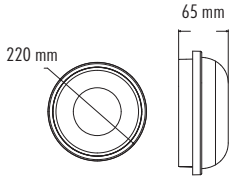

Ürün Kodu / Product Code	YVRM 20WS		
Güç / Power	20W	20W	20W
Renk / Color	3000K	4000K	6000K
Lümen / Lumens	210 lm	210 lm	210 lm
GiriŐ Voltajı / Input Voltage	185-265V	185-265V	185-265V
Led / Led	COB	COB	COB
Koruma Sınıfı/Protection Class	IP65	IP65	IP65
IŐık AçıŐı / Radiance Angle	80°	80°	80°
Koli Miktarı / Pieces in Box	100	100	100