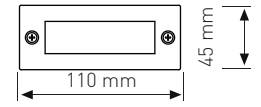

3W

12.00 $

Ürün Kodu / Product Code	KORİDOR 3W		
Güç / Power	3W	3W	3W
Renk / Color	3000K	4000K	6000K
Lümen / Lumens	210 lm	210 lm	210 lm
Giriş Voltajı / Input Voltage	185-265V	185-265V	185-265V
Led / Led	SMD	SMD	SMD
Koruma Sınıfı/Protection Class	IP20	IP20	IP20
Işık Açısı / Radiance Angle	80°	80°	80°
Koli Miktarı / Pieces in Box	100	100	100

DİKDÖRTGEN