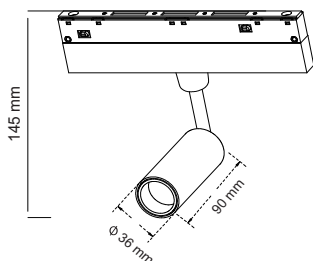

48V MAGNETIC SIVA ÜSTÜ ULTRA SLİM RAY ARMATÜRLER

MAGNETİC

Ürün Kodu / Product Code	SL30-FD5
Güç / Power	10W
Renk / Color	48V
Giriş Voltajı / Input Voltage	SİYAH
Lümen / Lumens	1.100 lm
Koruma Sınıfı/Protection Class	IP20
Koli Miktarı / Pieces in Box	20

ULTRA MAGNET 10W
H.POWER ARMATÜR HAREKETLİ

OSRAMLED

35.00 $

Ürün Kodu / Product Code	SL30-FD10
Güç / Power	20W
Renk / Color	48V
Giriş Voltajı / Input Voltage	SİYAH
Lümen / Lumens	2.200 lm
Koruma Sınıfı/Protection Class	IP20
Koli Miktarı / Pieces in Box	20

ULTRA MAGNET 20W
H.POWER ARMATÜR HAREKETLİ

OSRAMLED

60.00 $

Ürün Kodu / Product Code	SL30-FD10D
Güç / Power	12W
Renk / Color	48V
Giriş Voltajı / Input Voltage	SİYAH
Lümen / Lumens	1.320 lm
Koruma Sınıfı/Protection Class	IP20
Koli Miktarı / Pieces in Box	20

ULTRA MAGNET 12W
SLİKA ARMATÜR HAREKETLİ

OSRAMLED

50.00 $

Ürün Kodu / Product Code	SL30-FD10D
Güç / Power	18W
Renk / Color	48V
Giriş Voltajı / Input Voltage	SİYAH
Lümen / Lumens	1.980 lm
Koruma Sınıfı/Protection Class	IP20
Koli Miktarı / Pieces in Box	20

ULTRA MAGNET 12W
SLİKA ARMATÜR HAREKETLİ

OSRAMLED

65.00 $

Ürün Kodu / Product Code	SL30-TL7
Güç / Power	7W
Renk / Color	48V
Giriş Voltajı / Input Voltage	SİYAH
Lümen / Lumens	770 lm
Koruma Sınıfı/Protection Class	IP20
Koli Miktarı / Pieces in Box	40

ULTRA MAGNET 7W
SLİKA RAY SPOT HAREKETLİ

35.00 $

OSRAMLED