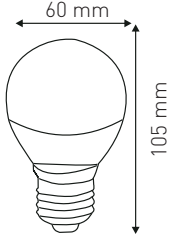

SMD AMPUL SERİSİ

Ürün Kodu / Product Code	SMDEG 3W
Güç / Power	3W
Renk / Color	1 2 3 4 5 6 7
Lümen / Lumens	240 lm
Giriş Voltajı / Input Voltage	185-265V
Led / Led	SMD
Duy/Socket	E27
Koruma Sınıfı/Protection Class	IP20
Koli Miktarı / Pieces in Box	200

3W

1.30 $

Ürün Kodu / Product Code	SMDEG 9W		
Güç / Power	9W	9W	9W
Renk / Color	3000K	4000K	6500K
Lümen / Lumens	800 lm	800 lm	800 lm
Giriş Voltajı / Input Voltage	185-265V	185-265V	185-265V
Led / Led	SMD	SMD	SMD
Koruma Sınıfı/Protection Class	IP20	IP20	IP20
Duy / Socket	E27	E27	E27
Koli Miktarı / Pieces in Box	100	100	100

9W

1.50 $

Ürün Kodu / Product Code	SMDEG 15W		
Güç / Power	15W	15W	15W
Renk / Color	3000K	4000K	6500K
Lümen / Lumens	1200 lm	1200 lm	1200 lm
Giriş Voltajı / Input Voltage	185-265V	185-265V	185-265V
Led / Led	SMD	SMD	SMD
Koruma Sınıfı/Protection Class	IP20	IP20	IP20
Duy / Socket	E27	E27	E27
Koli Miktarı / Pieces in Box	100	100	100

15W

2.40 $

Ürün Kodu / Product Code	SMDG 4.5W
Güç / Power	4.5W
Renk / Color	1 2 3 6
Lümen / Lumens	400 lm
Giriş Voltajı / Input Voltage	185-265V
Led / Led	SMD
Duy/Socket	GU10
Koruma Sınıfı/Protection Class	IP20
Koli Miktarı / Pieces in Box	100

4.5W

1.80 $

DİMLENEBİLİR

Ürün Kodu / Product Code	SMDG 5.5W
Güç / Power	5.5W
Renk / Color	2
Lümen / Lumens	490 lm
Giriş Voltajı / Input Voltage	185-265V
Led / Led	SMD
Duy/Socket	GU10
Koruma Sınıfı/Protection Class	IP20
Koli Miktarı / Pieces in Box	100

5.5W

2.70 $

AMPUL