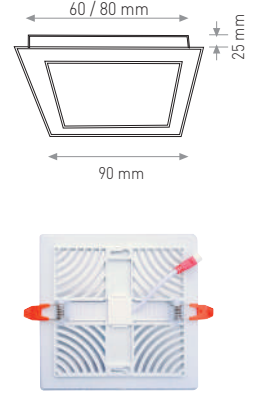

32W

15.00 \$

PANEL

10W

5.80 \$

Ürün Kodu / Product Code	AFPK10W		
Güç / Power	10W	10W	10W
Renk / Color	3000K	4000K	6000K
Lümen / Lumens	1000 lm	1000 lm	1000 lm
Giriş Voltajı / Input Voltage	185-265V	185-265V	185-265V
Led / Led	SMD	SMD	SMD
Koruma Sınıfı/Protection Class	IP20	IP20	IP20
Işık Açısı / Radiance Angle	180°	180°	180°
Koli Miktarı / Pieces in Box	80	80	80