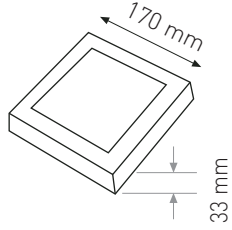

SIVA ÜSTÜ PANEL LED (KARE MODEL)