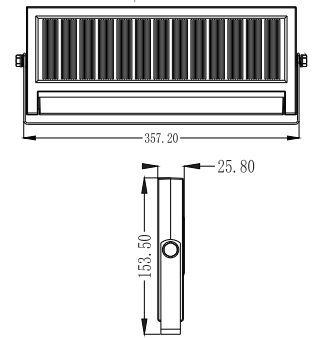

67.00 $

Ürün Kodu/Product Code	ZQ-BD-RGB-040
Güç / Power	14W
Renk / Color	
Pil / Lithium Battery	3.2V/4 mAH
Led / Chip	3030/14 PCS
Solar Panel / Solar Panel	5V - 1.1W / 115*2mm
Yanma Süresi / Working Max	12 Saat
Şarj Süresi / Charging Max	4 - 6 Saat
Koli Miktarı / Pieces in Box	20