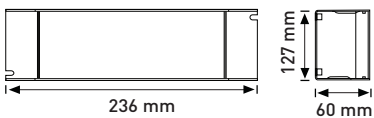

SLİM KASA LED TRAFÖ (ŞERİT LED TRAFÖ)

3528-60	5050-30	5050-60
5 MT.	3 MT.	2 MT.

Ürün Kodu / Product Code	SRT TRF 18WH	1.5A
Amper / Power		1.5A
Güç / Power		18W
DC / DC		12 V
Koli Miktarı / Pieces in Box		50

14.00 $

3528-60	5050-30	5050-60
7 MT.	5 MT.	3 MT.

Ürün Kodu / Product Code	SRT TRF 30WH	2.5A
Amper / Power		2.5A
Güç / Power		30W
DC / DC		12 V
Koli Miktarı / Pieces in Box		50

18.50 $

3528-60	5050-30	5050-60
13 MT.	9 MT.	5 MT.

Ürün Kodu / Product Code	SRT TRF 60WH	5A
Amper / Power		5A
Güç / Power		60W
DC / DC		12 V
Koli Miktarı / Pieces in Box		40

29.00 $

3528-60	5050-30	5050-60
20 MT.	15 MT.	8 MT.

Ürün Kodu / Product Code	SRT TRF 100WH	8.5A
Amper / Power		8.5A
Güç / Power		100W
DC / DC		12 V
Koli Miktarı / Pieces in Box		16

42.00 $

3528-60	5050-30	5050-60
30 MT.	21 MT.	11 MT.

Ürün Kodu / Product Code	SRT TRF 150WH	12.5A
Amper / Power		12.5A
Güç / Power		150W
DC / DC		12 V
Koli Miktarı / Pieces in Box		16

50.00 $

3528-60	5050-30	5050-60
45 MT.	30 MT.	15 MT.

Ürün Kodu / Product Code	SRT TRF 200WH	16.7A
Amper / Power		16.7A
Güç / Power		200W
DC / DC		12 V
Koli Miktarı / Pieces in Box		5

68.00 $

3528-60	5050-30	5050-60
45 MT.	30 MT.	15 MT.

Ürün Kodu / Product Code	SRT TRF 250WH	21A
Amper / Power		21A
Güç / Power		250W
DC / DC		12 V
Koli Miktarı / Pieces in Box		5

80.00 $