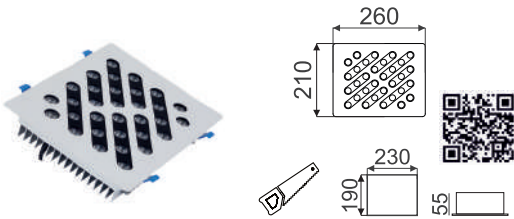

## FİYAT

F-ARGB-1701

12W+9RGB  
21 LEDLİ 30W  
ANİMASYONLU KUYUMCU

377.00 \$

F-ARGB-1702

28+4 COLORS  
32 LEDLİ 35W  
ANİMASYONLU KUYUMCU

377.00 \$

F-ARGB-1703