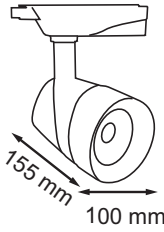

DEKORATİF RAY SPOT SERİSİ (MONOFAZE RAY SOKETLİ)

RAY

Ürün Kodu / Product Code	RS16M Y		
Güç / Power	30W	30W	30W
Renk / Color	3000K	4000K	6000K
Lümen / Lumens	2700 lm	2700 lm	2700 lm
Giriş Voltajı / Input Voltage	180-265V	180-265V	180-265V
Led / Led	COB	COB	COB
Koruma Sınıfı/Protection Class	IP20	IP20	IP20
Gövde Rengi / Body Color	Siyah/Beyaz	Siyah/Beyaz	Siyah/Beyaz
Işık Açısı / Radiance Angle	38°	38°	38°
Koli Miktarı / Pieces in Box	30	30	30

30W

23.00 $

Ürün Kodu / Product Code	RS16M Y		
Güç / Power	40W	40W	40W
Renk / Color	3000K	4000K	6000K
Lümen / Lumens	3600 lm	3600 lm	3600 lm
Giriş Voltajı / Input Voltage	180-265V	180-265V	180-265V
Led / Led	COB	COB	COB
Koruma Sınıfı/Protection Class	IP20	IP20	IP20
Gövde Rengi / Body Color	Siyah/Beyaz	Siyah/Beyaz	Siyah/Beyaz
Işık Açısı / Radiance Angle	38°	38°	38°
Koli Miktarı / Pieces in Box	30	30	30

40W

33.00 $

Ürün Kodu / Product Code	RSGU10
Güç / Power	5-7W
Giriş Voltajı / Input Voltage	220-240V
Koruma Sınıfı/Protection Class	IP20
Gövde Rengi / Body Color	BEYAZ - SİYAH
Koli Miktarı / Pieces in Box	50

9.00 $