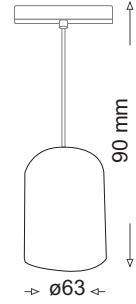

### ULTRA MAGNET 7W SLİKA RAY SPOT

OSRAMLED

55.00 \$

Ürün Kodu / Product Code <b>MS30-H57W</b>	
Güç / Power	7W
Renk / Color	48V
Giriş Voltajı / Input Voltage	SİYAH
Lümen / Lumens	700 lm
Koruma Sınıfı/Protection Class	IP20
Koli Miktarı / Pieces in Box	20