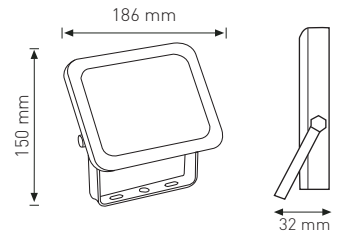

#### 10 - 30V 50W

Ürün Kodu / Product Code **SMDFL 50WM**

**50.00 \$**

Güç / Power	<b>50W</b>
Gerilim / Voltage	10 / 30V DC
Renk / Color	6500K - 4000K
Lümen / Lumens	5000 lm
Koruma Sınıfı / Protection Class	IP65
Işık Açısı / Radiance Angle	120°
Koli Miktarı / Pieces in Box	<b>20</b>