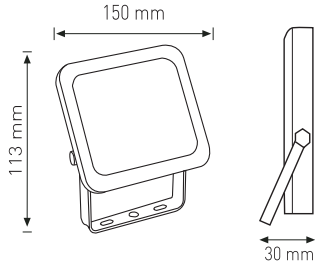

SENSÖRLÜ TABLET MODEL SMD LED PROJKTÖR