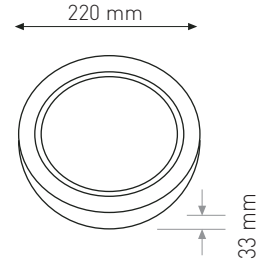

10.00 $

Ürün Kodu / Product Code	PNDW SU18W		
Güç / Power	18W	18W	18W
Renk / Color	3000K	4000K	6000K
Lümen / Lumens	1440 lm	1440 lm	1440 lm
Giriş Voltajı / Input Voltage	180-265V	180-265V	180-265V
Led / Led	SMD	SMD	SMD
Koruma Sınıfı/Protection Class	IP20	IP20	IP20
Işık Açısı / Radiance Angle	180°	180°	180°
Koli Miktarı / Pieces in Box	30	30	30