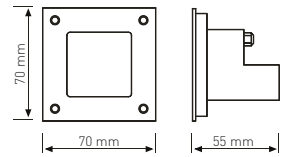

6W

12.00 $

IP44

Ürün Kodu / Product Code	CVARM 6W		
Güç / Power	6W	6W	6W
Renk / Color	3000K	4000K	6000K
Lümen / Lumens	210 lm	210 lm	210 lm
Giriş Voltajı / Input Voltage	185-265V	185-265V	185-265V
Led / Led	SMD	SMD	SMD
Koruma Sınıfı/Protection Class	IP44	IP44	IP44
Işık Açısı / Radiance Angle	80°	80°	80°
Koli Miktarı / Pieces in Box	100	100	100

8W

14.00 $

IP44

Ürün Kodu / Product Code	CVARM 8W		
Güç / Power	8W	8W	8W
Renk / Color	3000K	4000K	6000K
Lümen / Lumens	210 lm	210 lm	210 lm
Giriş Voltajı / Input Voltage	185-265V	185-265V	185-265V
Led / Led	SMD	SMD	SMD
Koruma Sınıfı/Protection Class	IP44	IP44	IP44
Işık Açısı / Radiance Angle	80°	80°	80°
Koli Miktarı / Pieces in Box	100	100	100

3W

12.00 $

Ürün Kodu / Product Code	KORİDOR 3W		
Güç / Power	3W	3W	3W
Renk / Color	3000K	4000K	6000K
Lümen / Lumens	210 lm	210 lm	210 lm
Giriş Voltajı / Input Voltage	185-265V	185-265V	185-265V
Led / Led	SMD	SMD	SMD
Koruma Sınıfı/Protection Class	IP20	IP20	IP20
Işık Açısı / Radiance Angle	80°	80°	80°
Koli Miktarı / Pieces in Box	100	100	100

DİKDÖRTGEN

KARE

100.00 $

Ürün Kodu / Product Code	FUJİLED STAIR-01		
Güç / Power			
Renk / Color			
Lümen / Lumens			
Giriş Voltajı / Input Voltage			
Led / Led			
Koruma Sınıfı/Protection Class			
Işık Açısı / Radiance Angle			
Koli Miktarı / Pieces in Box