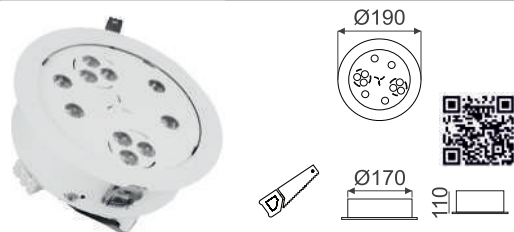

F-ARGB-1704

6+4 COLORS
10 LEDLİ 15W
MOTORLU KUYUMCU

494.00 $