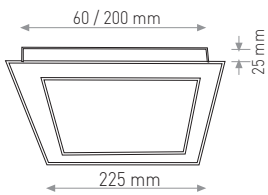

YÜKSEK LÜMENLİ SIVA ÜSTÜ AYARLANABİLİR PANEL LED (KARE MODEL)

Ürün Kodu / Product Code	AFPKSU10W		
Güç / Power	10W	10W	10W
Renk / Color	3000K	4000K	6000K
Lümen / Lumens	1000 lm	1000 lm	1000 lm
Giriş Voltajı / Input Voltage	185-265V	185-265V	185-265V
Led / Led	SMD	SMD	SMD
Koruma Sınıfı/Protection Class	IP20	IP20	IP20
Işık Açısı / Radiance Angle	180°	180°	180°
Koli Miktarı / Pieces in Box	100	100	100

10W

7.80 $

Ürün Kodu / Product Code	AFPKSU18W		
Güç / Power	18W	18W	18W
Renk / Color	3000K	4000K	6000K
Lümen / Lumens	1800 lm	1800 lm	1800 lm
Giriş Voltajı / Input Voltage	185-265V	185-265V	185-265V
Led / Led	SMD	SMD	SMD
Koruma Sınıfı/Protection Class	IP20	IP20	IP20
Işık Açısı / Radiance Angle	180°	180°	180°
Koli Miktarı / Pieces in Box	40	40	40

18W

10.20 $

Ürün Kodu / Product Code	AFPKSU24W		
Güç / Power	24W	24W	24W
Renk / Color	3000K	4000K	6000K
Lümen / Lumens	2400 lm	2400 lm	2400 lm
Giriş Voltajı / Input Voltage	185-265V	185-265V	185-265V
Led / Led	SMD	SMD	SMD
Koruma Sınıfı/Protection Class	IP20	IP20	IP20
Işık Açısı / Radiance Angle	180°	180°	180°
Koli Miktarı / Pieces in Box	20	20	20

24W

14.25 $

Ürün Kodu / Product Code	AFPKSU32W		
Güç / Power	32W	32W	32W
Renk / Color	3000K	4000K	6000K
Lümen / Lumens	3200 lm	3200 lm	3200 lm
Giriş Voltajı / Input Voltage	185-265V	185-265V	185-265V
Led / Led	SMD	SMD	SMD
Koruma Sınıfı/Protection Class	IP20	IP20	IP20
Işık Açısı / Radiance Angle	180°	180°	180°
Koli Miktarı / Pieces in Box	20	20	20

32W

19.50 $