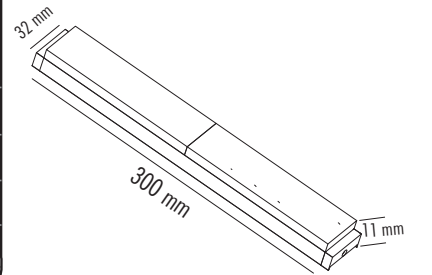

20.00 $

Ürün Kodu / Product Code	SL30-DFS300
Güç / Power	12W
Renk / Color	48V DC
Giriş Voltajı / Input Voltage	SİYAH
Lümen / Lumens	1320 lm
Koruma Sınıfı/Protection Class	IP20
Koli Miktarı / Pieces in Box	40