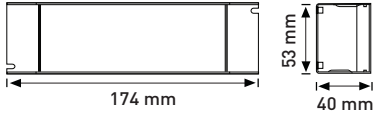

3528-60	5050-30	5050-60
13 MT.	9 MT.	5 MT.

Ürün Kodu / Product Code	SRT TRF 60WH	5A
Amper / Power		5A
Güç / Power		60W
DC / DC		12 V
Koli Miktarı / Pieces in Box		40