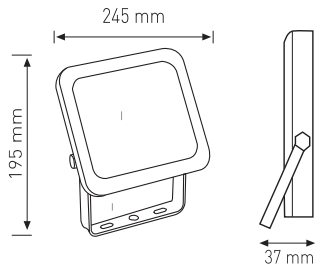

SENSÖRLÜ TABLET MODEL SMD LED PROJKTÖR

Ürün Kodu / Product Code **SMDFL S30W**

Güç / Power	30W
Gerilim / Voltage	220 - 240 V
Renk / Color	☐ 1 ☒ 2
Lümen / Lumens	2700 lm
Koruma Sınıfı / Protection Class	IP65
Işık Açısı / Radiance Angle	120°
Koli Miktarı / Pieces in Box	22

SENSÖRLÜ 30W

40.00 $

Ürün Kodu / Product Code **SMDFL S50W**

Güç / Power	50W
Gerilim / Voltage	220 - 240 V
Renk / Color	☐ 1 ☒ 2
Lümen / Lumens	4500 lm
Koruma Sınıfı / Protection Class	IP65
Işık Açısı / Radiance Angle	120°
Koli Miktarı / Pieces in Box	10

SENSÖRLÜ 50W

50.00 $

Ürün Kodu / Product Code **SMDFL S100W**

Güç / Power	100W
Gerilim / Voltage	220 - 240 V
Renk / Color	☐ 1 ☒ 2
Lümen / Lumens	9000 lm
Koruma Sınıfı / Protection Class	IP65
Işık Açısı / Radiance Angle	120°
Koli Miktarı / Pieces in Box	8

SENSÖRLÜ 100W

70.00 $