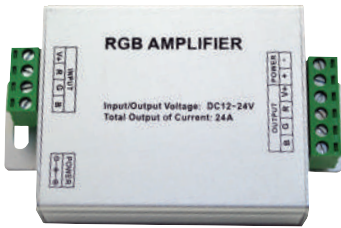

12A

9.00 $

24A

11.00 $

Ürün Kodu / Product Code **RGB AMP12A**

Ürün Kodu / Product Code **RGB AMP24A**

Amper / Power	12A / 24A
Güç / Power	288W/12V - 576W/24V
Gerilim / Voltage	12 -24 V
Koruma Sınıfı / Protection Class	IP20
Koli Miktarı / Pieces in Box	100

REPEATER

5050-30

20 MT.

5050-60

10 MT.

5050-30

40 MT.

5050-60

20 MT.

18A