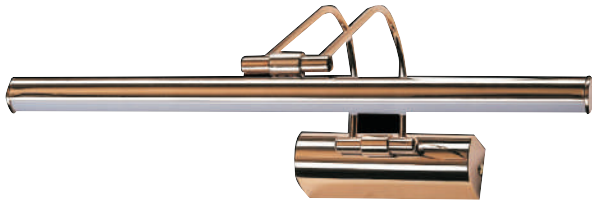

Güç / Power	7W	7W	7W
Renk / Color	3000K	4000K	6500K
Lümen / Lumens	700 lm	700 lm	700 lm
Giriş Voltajı / Input Voltage	185-265V	185-265V	185-265V
Led / Led	SMD	SMD	SMD
Koruma Sınıfı/Protection Class	IP20	IP20	IP20
Işık Açısı / Radiance Angle	80°	80°	80°
Koli Miktarı / Pieces in Box	20	20	20

FATWS

28.00 $