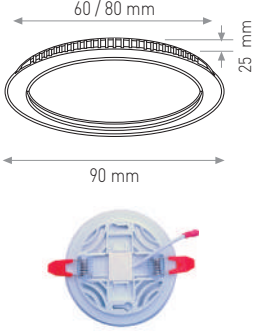

# YÜKSEK LÜMENLİ SIVA ALTI AYARLANABİLİR PANEL LED (YUVARLAK MODEL)

Ürün Kodu / Product Code	AFP10W		
Güç / Power	10W	10W	10W
Renk / Color	3000K	4000K	6000K
Lümen / Lumens	1000 lm	1000 lm	1000 lm
Giriş Voltajı / Input Voltage	185-265V	185-265V	185-265V
Led / Led	SMD	SMD	SMD
Koruma Sınıfı/Protection Class	IP20	IP20	IP20
Işık Açısı / Radiance Angle	180°	180°	180°
Koli Miktarı / Pieces in Box	100	100	100