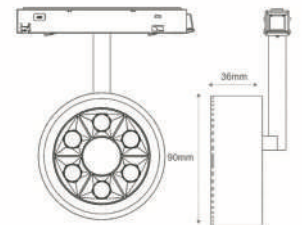

48.00 $

Ürün Kodu / Product Code	M20 RS6
Güç / Power	12W
Gerilim / Voltage	48V DC
Renk / Color	SİYAH
Lümen / Lumens	1320 lm
Koruma Sınıfı / Protection Class	IP20
Koli Miktarı / Pieces in Box	20