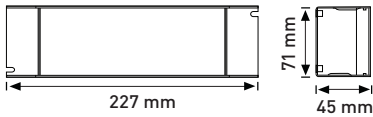

3528-60	5050-30	5050-60
30 MT.	21 MT.	11 MT.

Ürün Kodu / Product Code	SRT TRF 150WH	12.5A
Amper / Power		12.5A
Güç / Power		150W
DC / DC		12 V
Koli Miktarı / Pieces in Box		16