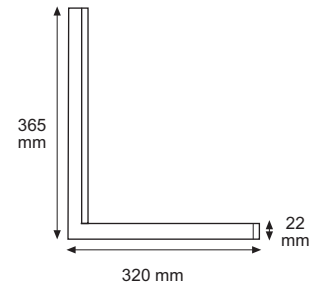

TC-TH SERİŞİ H.POWER ARMATÜR 6W

13.00 $

Ürün Kodu / Product Code	M20-LB6
Güç / Power	6W
Gerilim / Voltage	48V DC
Renk / Color	SİYAH
Lümen / Lumens	660 lm
Koruma Sınıfı / Protection Class	IP20
Koli Miktarı / Pieces in Box	40

OSRAMLED

TC-TH SERİŞİ H.POWER ARMATÜR 12W

17.00 $

Ürün Kodu / Product Code	M20-LB12
Güç / Power	12W
Gerilim / Voltage	48V
Renk / Color	SİYAH
Lümen / Lumens	1320 lm
Koruma Sınıfı / Protection Class	IP20
Koli Miktarı / Pieces in Box	20

OSRAMLED

TC-TH SERİŞİ SLİKA ARMATÜR 6W

14.00 $

Ürün Kodu / Product Code	M20-DFS200
Güç / Power	6W
Gerilim / Voltage	48V DC
Renk / Color	SİYAH
Lümen / Lumens	660 lm
Koruma Sınıfı / Protection Class	IP20
Koli Miktarı / Pieces in Box	40

OSRAMLED

TC-TH SERİŞİ SLİKA ARMATÜR 12W

17.00 $

Ürün Kodu / Product Code	M20-DFS300
Güç / Power	12W
Gerilim / Voltage	48V DC
Renk / Color	SİYAH
Lümen / Lumens	1320 lm
Koruma Sınıfı / Protection Class	IP20
Koli Miktarı / Pieces in Box	20

OSRAMLED

TC-TH SERİŞİ SLİKA KÖŞE ARMATÜR 24W

40.00 $

Ürün Kodu / Product Code	M20-DFS90
Güç / Power	24W
Gerilim / Voltage	48V
Renk / Color	SİYAH
Lümen / Lumens	2640 lm
Koruma Sınıfı / Protection Class	IP20
Koli Miktarı / Pieces in Box	20

OSRAMLED