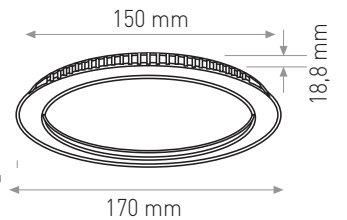

6.20 $

Ürün Kodu / Product Code	PNDW 6" 12W		
Güç / Power	12W	12W	12W
Renk / Color	3000K	4000K	6000K
Lümen / Lumens	960 lm	960 lm	960 lm
Giriş Voltajı / Input Voltage	185-265V	185-265V	185-265V
Led / Led	SMD	SMD	SMD
Koruma Sınıfı/Protection Class	IP20	IP20	IP20
Işık Açısı / Radiance Angle	180°	180°	180°
Koli Miktarı / Pieces in Box	40	40	40