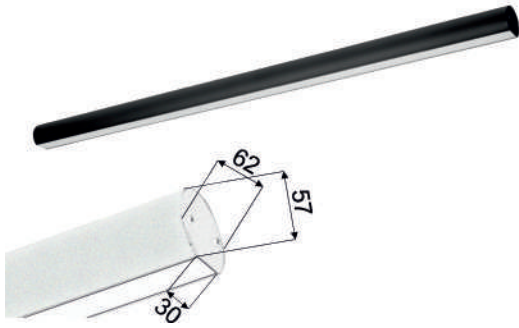

Askı aparatı, fiyatlara dâhil değildir.

FOTOĞRAF & ÖLÇÜ

KOD

ÜRÜN / WATT

FİYAT

F-1901-O	60 CM 18W	47.00 $
F-1902-O	80 CM 24W	54.00 $
F-1903-O	100 CM 30W	61.00 $
F-1904-O	120 CM 36W	73.00 $
F-1905-O	150 CM 45W	92.00 $
F-1906-O	180 CM 54W	110.00 $
F-1907-O	200 CM 60W	123.00 $
F-1908-O	250 CM 75W	153.00 $
F-1909-O	300 CM 90W	183.00 $

FOTOĞRAF & ÖLÇÜ

KOD

ÜRÜN / WATT

FİYAT

F-1901-U	60 CM 18W	70.00 $
F-1902-U	80 CM 24W	76.00 $
F-1903-U	100 CM 30W	81.00 $
F-1904-U	120 CM 36W	97.00 $
F-1905-U	150 CM 45W	121.00 $
F-1906-U	180 CM 54W	145.00 $
F-1907-U	200 CM 60W	161.00 $
F-1908-U	250 CM 75W	202.00 $
F-1909-U	300 CM 90W	242.00 $
ASK2-200	200 CM ASKI APARATI 2'Lİ	4.50 $
ASK2-500	500 CM ASKI APARATI 2'Lİ	14.00 $
ATVN-1	TAVAN MONTAJ APARATI 2'Lİ	5.50 $
ARZNS-1	ARZSN-1 KABLO ROZANSI	3.90 $
K-1001	27x4x4H SARKIT VE ROZANS KUTUSU	27.00 $
K-1002	60x4x4H SARKIT VE ROZANS KUTUSU	41.50 $