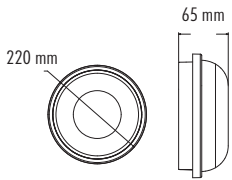

Ürün Kodu / Product Code	YVRM 20WB		
Güç / Power	20W	20W	20W
Renk / Color	3000K	4000K	6000K
Lümen / Lumens	210 lm	210 lm	210 lm
GiriŐ Voltajı / Input Voltage	185-265V	185-265V	185-265V
Led / Led	COB	COB	COB
Koruma Sınıfı/Protection Class	IP65	IP65	IP65
IŐık AçıŐı / Radiance Angle	80°	80°	80°
Koli Miktarı / Pieces in Box	100	100	100