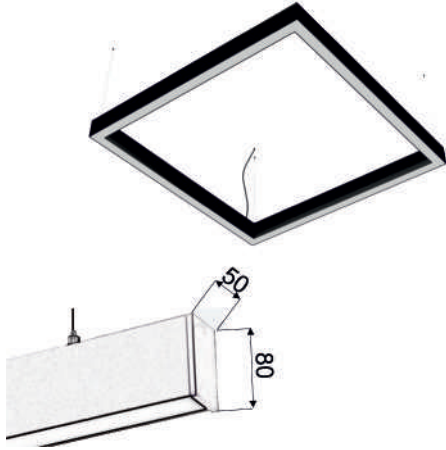

FOTOĞRAF & ÖLÇÜ

KOD

ÜRÜN / WATT

FİYAT

F-2301	40-40 KARE 45W	135.00 $
F-2302	50-50 KARE 60W	151.00 $
F-2303	60-60 KARE 70W	176.00 $
F-2304	70-70 KARE 80W	204.00 $
F-2305	80-80 KARE 95W	232.00 $
F-2306	90-90 KARE 100W	264.00 $
F-2307	100-100 KARE 115W	291.00 $
F-2308	110-110 KARE 125W	321.00 $
F-2309	120-120 KARE 140W	350.00 $
F-2310	150-150 KARE 180W	486.00 $
F-2311	180-180 KARE 215W	525.00 $
F-2312	200-200 KARE 240W	582.00 $