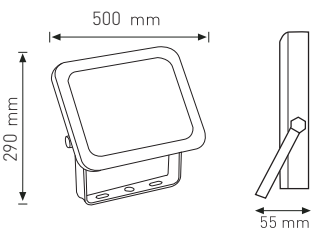

TABLET MODEL SMD LED PROJKTÖR

Ürün Kodu / Product Code **SMDFL150W**

Güç / Power	150W
Gerilim / Voltage	220 - 240 V
Renk / Color	☐ 1 ☒ 2
Lümen / Lumens	13500 lm
Koruma Sınıfı / Protection Class	IP65
Işık Açısı / Radiance Angle	120°
Koli Miktarı / Pieces in Box	10

150W

68.00 $

Ürün Kodu / Product Code **SMDFL200W**

Güç / Power	200W
Gerilim / Voltage	220 - 240 V
Renk / Color	☐ 1 ☒ 2
Lümen / Lumens	18000 lm
Koruma Sınıfı / Protection Class	IP65
Işık Açısı / Radiance Angle	120°
Koli Miktarı / Pieces in Box	5

200W

95.00 $

Ürün Kodu / Product Code **SMDFL300W**

Güç / Power	300W
Gerilim / Voltage	220 - 240 V
Renk / Color	☐ 1 ☒ 2
Lümen / Lumens	27500 lm
Koruma Sınıfı / Protection Class	IP65
Işık Açısı / Radiance Angle	120°
Koli Miktarı / Pieces in Box	5

300W

130.00 $

Ürün Kodu / Product Code **SMDFL400W**

Güç / Power	400W
Gerilim / Voltage	220 - 220 V
Renk / Color	☐ 1 ☒ 2
Lümen / Lumens	36000 lm
Koruma Sınıfı / Protection Class	IP65
Işık Açısı / Radiance Angle	120°
Koli Miktarı / Pieces in Box	20

400W

250.00 $

PROJKTÖR