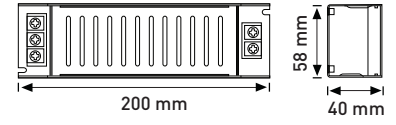

3528-60 30 MT.	5050-30 21 MT.	5050-60 11 MT.