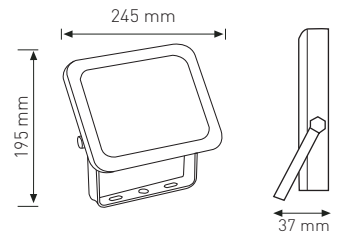

IP65 SMD LED PROJKTÖR

10 - 30V 50W

Ürün Kodu / Product Code **SMDFL 50WM**

50.00 $

Güç / Power	50W
Gerilim / Voltage	10 / 30V DC
Renk / Color	6500K - 4000K
Lümen / Lumens	5000 lm
Koruma Sınıfı / Protection Class	IP65
Işık Açısı / Radiance Angle	120°
Koli Miktarı / Pieces in Box	20

IP65 SMD LED PROJKTÖR

10 - 30V 100W

Ürün Kodu / Product Code **SMDFL 100WM**

95.00 $

Güç / Power	100W
Gerilim / Voltage	10 / 30V DC
Renk / Color	6500K - 4000K
Lümen / Lumens	10000 lm
Koruma Sınıfı / Protection Class	IP65
Işık Açısı / Radiance Angle	120°
Koli Miktarı / Pieces in Box	20