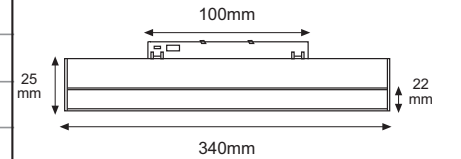

17.00 $

Ürün Kodu / Product Code	M20-DFS300
Güç / Power	12W
Gerilim / Voltage	48V DC
Renk / Color	SİYAH
Lümen / Lumens	1320 lm
Koruma Sınıfı / Protection Class	IP20
Koli Miktarı / Pieces in Box	20