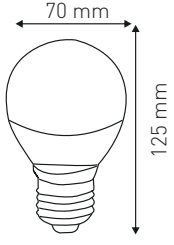

SMD AMPUL SERİSİ

Ürün Kodu / Product Code	SMDEG 3W
Güç / Power	3W
Renk / Color	1 2 3 4 5 6 7
Lümen / Lumens	240 lm
Giriş Voltajı / Input Voltage	185-265V
Led / Led	SMD
Duy/Socket	E27
Koruma Sınıfı/Protection Class	IP20
Koli Miktarı / Pieces in Box	200

3W

1.30 $

Ürün Kodu / Product Code	SMDEG 9W		
Güç / Power	9W	9W	9W
Renk / Color	3000K	4000K	6500K
Lümen / Lumens	800 lm	800 lm	800 lm
Giriş Voltajı / Input Voltage	185-265V	185-265V	185-265V
Led / Led	SMD	SMD	SMD
Koruma Sınıfı/Protection Class	IP20	IP20	IP20
Duy / Socket	E27	E27	E27
Koli Miktarı / Pieces in Box	100	100	100

9W

1.50 $

Ürün Kodu / Product Code	SMDEG 15W		
Güç / Power	15W	15W	15W
Renk / Color	3000K	4000K	6500K
Lümen / Lumens	1200 lm	1200 lm	1200 lm
Giriş Voltajı / Input Voltage	185-265V	185-265V	185-265V
Led / Led	SMD	SMD	SMD
Koruma Sınıfı/Protection Class	IP20	IP20	IP20
Duy / Socket	E27	E27	E27
Koli Miktarı / Pieces in Box	100	100	100

15W

2.40 $

Ürün Kodu / Product Code	SMDG 4.5W
Güç / Power	4.5W
Renk / Color	1 2 3 6
Lümen / Lumens	400 lm
Giriş Voltajı / Input Voltage	185-265V
Led / Led	SMD
Duy/Socket	GU10
Koruma Sınıfı/Protection Class	IP20
Koli Miktarı / Pieces in Box	100

4.5W

1.80 $

DİMLENEBİLİR

Ürün Kodu / Product Code	SMDG 5.5W
Güç / Power	5.5W
Renk / Color	2
Lümen / Lumens	490 lm
Giriş Voltajı / Input Voltage	185-265V
Led / Led	SMD
Duy/Socket	GU10
Koruma Sınıfı/Protection Class	IP20
Koli Miktarı / Pieces in Box	100

5.5W

2.70 $

AMPUL