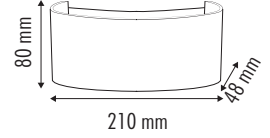

8W

14.00 $

IP44

Ürün Kodu / Product Code	CVARM 8W		
Güç / Power	8W	8W	8W
Renk / Color	3000K	4000K	6000K
Lümen / Lumens	210 lm	210 lm	210 lm
Giriş Voltajı / Input Voltage	185-265V	185-265V	185-265V
Led / Led	SMD	SMD	SMD
Koruma Sınıfı/Protection Class	IP44	IP44	IP44
Işık Açısı / Radiance Angle	80°	80°	80°
Koli Miktarı / Pieces in Box	100	100	100