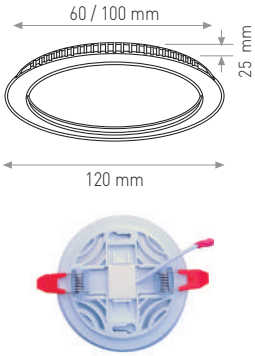

YÜKSEK LÜMENLİ SIVA ALTI AYARLANABİLİR PANEL LED (YUVARLAK MODEL)

Ürün Kodu / Product Code	AFP10W		
Güç / Power	10W	10W	10W
Renk / Color	3000K	4000K	6000K
Lümen / Lumens	1000 lm	1000 lm	1000 lm
Giriş Voltajı / Input Voltage	185-265V	185-265V	185-265V
Led / Led	SMD	SMD	SMD
Koruma Sınıfı/Protection Class	IP20	IP20	IP20
Işık Açısı / Radiance Angle	180°	180°	180°
Koli Miktarı / Pieces in Box	100	100	100

10W

4.50 $

Ürün Kodu / Product Code	AFP18W		
Güç / Power	18W	18W	18W
Renk / Color	3000K	4000K	6000K
Lümen / Lumens	1800 lm	1800 lm	1800 lm
Giriş Voltajı / Input Voltage	185-265V	185-265V	185-265V
Led / Led	SMD	SMD	SMD
Koruma Sınıfı/Protection Class	IP20	IP20	IP20
Işık Açısı / Radiance Angle	180°	180°	180°
Koli Miktarı / Pieces in Box	60	60	60

18W

6.50 $

Ürün Kodu / Product Code	AFP24W		
Güç / Power	24W	24W	24W
Renk / Color	3000K	4000K	6000K
Lümen / Lumens	2400 lm	2400 lm	2400 lm
Giriş Voltajı / Input Voltage	185-265V	185-265V	185-265V
Led / Led	SMD	SMD	SMD
Koruma Sınıfı/Protection Class	IP20	IP20	IP20
Işık Açısı / Radiance Angle	180°	180°	180°
Koli Miktarı / Pieces in Box	40	40	40

24W

10.50 $

Ürün Kodu / Product Code	AFP32W		
Güç / Power	32W	32W	32W
Renk / Color	3000K	4000K	6000K
Lümen / Lumens	3000 lm	3000 lm	3000 lm
Giriş Voltajı / Input Voltage	185-265V	185-265V	185-265V
Led / Led	SMD	SMD	SMD
Koruma Sınıfı/Protection Class	IP20	IP20	IP20
Işık Açısı / Radiance Angle	180°	180°	180°
Koli Miktarı / Pieces in Box	20	20	20

32W

15.00 $

PANEL