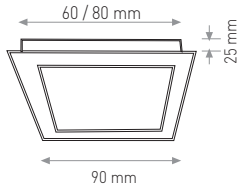

YÜKSEK LÜMENLİ SIVA ÜSTÜ AYARLANABİLİR PANEL LED (KARE MODEL)