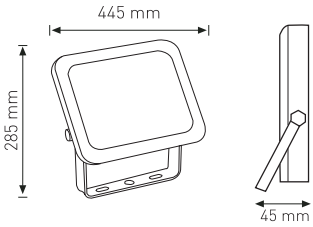

TABLET MODEL SMD LED PROJKTÖR

Ürün Kodu / Product Code **SMDFL150W**

Güç / Power	150W
Gerilim / Voltage	220 - 240 V
Renk / Color	☐ 1 ☒ 2
Lümen / Lumens	13500 lm
Koruma Sınıfı / Protection Class	IP65
Işık Açısı / Radiance Angle	120°
Koli Miktarı / Pieces in Box	10

150W

68.00 $

Ürün Kodu / Product Code **SMDFL200W**

Güç / Power	200W
Gerilim / Voltage	220 - 240 V
Renk / Color	☐ 1 ☒ 2
Lümen / Lumens	18000 lm
Koruma Sınıfı / Protection Class	IP65
Işık Açısı / Radiance Angle	120°
Koli Miktarı / Pieces in Box	5

200W

95.00 $

Ürün Kodu / Product Code **SMDFL300W**

Güç / Power	300W
Gerilim / Voltage	220 - 240 V
Renk / Color	☐ 1 ☒ 2
Lümen / Lumens	27500 lm
Koruma Sınıfı / Protection Class	IP65
Işık Açısı / Radiance Angle	120°
Koli Miktarı / Pieces in Box	5

300W

130.00 $

Ürün Kodu / Product Code **SMDFL400W**

Güç / Power	400W
Gerilim / Voltage	220 - 220 V
Renk / Color	☐ 1 ☒ 2
Lümen / Lumens	36000 lm
Koruma Sınıfı / Protection Class	IP65
Işık Açısı / Radiance Angle	120°
Koli Miktarı / Pieces in Box	20

400W

250.00 $

PROJKTÖR