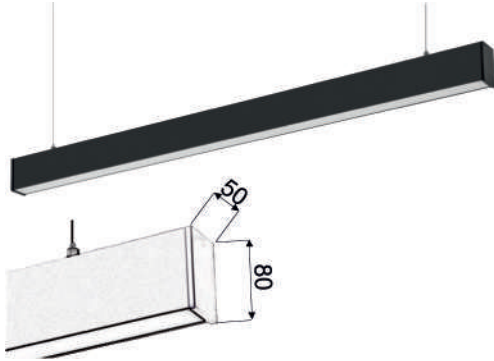

FOTOĞRAF & ÖLÇÜ

KOD

ÜRÜN / WATT

FİYAT

F-1901	60 CM 18W	47.00 $
F-1902	80 CM 24W	54.00 $
F-1903	100 CM 30W	61.00 $
F-1904	120 CM 36W	73.00 $
F-1905	150 CM 45W	92.00 $
F-1906	180 CM 54W	110.00 $
F-1907	200 CM 60W	123.00 $
F-1908	250 CM 75W	153.00 $
F-1909	300 CM 90W	183.00 $