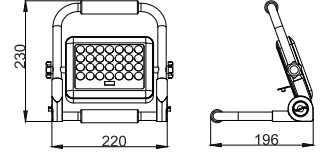

Ürün Kodu/Product Code **ZQ-GZD-60W**

Güç / Power	60W
Pil / Battery	5V 8AH
Led / Chip	3030/28 PCS
Renk / Color	6500K
Solar Panel / Solar Panel	5V - 6W / 238*56mm
Yanma Süresi / Working Max	12 Saat
Şarj Süresi / Charging Max	3 - 4 Saat
Koli Miktarı / Pieces in Box	10

Armatürlerde
SIFIR LİTYUM PİL
kullanılmıştır.