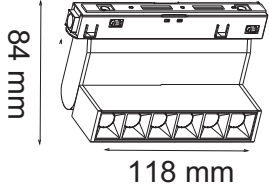

Ürün Kodu / Product Code **M20-FD6X**

Güç / Power	6W
Gerilim / Voltage	48V DC
Renk / Color	SİYAH
Lümen / Lumens	660 lm
Koruma Sınıfı / Protection Class	IP20
Koli Miktarı / Pieces in Box	40

TC-TH SERİSİ 6W HAREKETLİ H.POWER ARMATÜR

OSRAMLED

17.00 $

Ürün Kodu / Product Code **M20-FD12X**

Güç / Power	12W
Gerilim / Voltage	48V DC
Renk / Color	SİYAH
Lümen / Lumens	1320 lm
Koruma Sınıfı / Protection Class	IP20
Koli Miktarı / Pieces in Box	20

TC-TH SERİSİ 12W HAREKETLİ H.POWER ARMATÜR

OSRAMLED

25.00 $

Ürün Kodu / Product Code **M20-DF340X**

Güç / Power	12W
Gerilim / Voltage	48V
Renk / Color	SİYAH
Lümen / Lumens	1320 lm
Koruma Sınıfı / Protection Class	IP20
Koli Miktarı / Pieces in Box	20

TC-TH SERİSİ 12W HAREKETLİ SİLİKA ARMATÜR

OSRAMLED

27.00 $