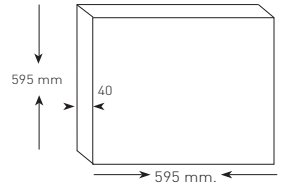

Ürün Kodu / Product Code PNBL K60x60 42W

Güç / Power	42W	42W	42W
Renk / Color	3200K	4000K	6000K
Lümen / Lumens	3780 lm	3780 lm	3780 lm
Giriş Voltajı / Input Voltage	180-265V	180-265V	180-265V
Led / Led	SMD	SMD	SMD
Koruma Sınıfı/Protection Class	IP20	IP20	IP20
Işık Açısı / Radiance Angle	180°	180°	180°
Koli Miktarı / Pieces in Box	10	10	10

EAGLERISE