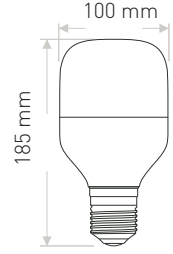

30W

7.00 $

Ürün Kodu / Product Code	SMDEG T30W		
Güç / Power	30W	30W	30W
Renk / Color	3000K	4000K	6500K
Lümen / Lumens	2700 lm	2700 lm	2700 lm
Giriş Voltajı / Input Voltage	180-265V	180-265V	180-265V
Led / Led	SMD	SMD	SMD
Koruma Sınıfı/Protection Class	IP20	IP20	IP20
Duy / Socket	E27	E27	E27
Koli Miktarı / Pieces in Box	30	30	30

40W

8.50 $

Ürün Kodu / Product Code	SMDEG T40W		
Güç / Power	40W	40W	40W
Renk / Color	3000K	4000K	6500K
Lümen / Lumens	3600 lm	3600 lm	3600 lm
Giriş Voltajı / Input Voltage	180-265V	180-265V	180-265V
Led / Led	SMD	SMD	SMD
Koruma Sınıfı/Protection Class	IP20	IP20	IP20
Duy / Socket	E27	E27	E27
Koli Miktarı / Pieces in Box	30	30	30

50W

11.00 $

Ürün Kodu / Product Code	SMDEG T50W		
Güç / Power	50W	50W	50W
Renk / Color	3000K	4000K	6500K
Lümen / Lumens	4500 lm	4500 lm	4500 lm
Giriş Voltajı / Input Voltage	180-265V	180-265V	180-265V
Led / Led	SMD	SMD	SMD
Koruma Sınıfı/Protection Class	IP20	IP20	IP20
Duy / Socket	E27	E27	E27
Koli Miktarı / Pieces in Box	30	30	30