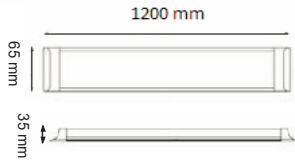

120 CM IP 65 YATAY MODEL