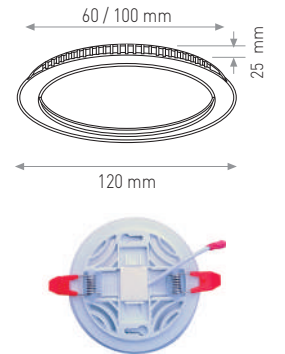

20.00 $

Ürün Kodu / Product Code	AFP18WM
Güç / Power	18W
Renk / Color	3000K / 4000K
Lümen / Lumens	1800 lm
Giriş Voltajı / Input Voltage	10 / 30 DC
Led / Led	SMD
Koruma Sınıfı/Protection Class	IP20
Işık Açısı / Radiance Angle	180°
Koli Miktarı / Pieces in Box	40