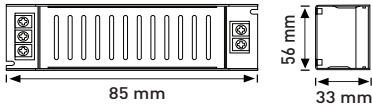

SLİM KASA LED TRAFÖ (ŞERİT LED TRAFÖ)

3528-60	5050-30	5050-60
3 MT.	2 MT.	1 MT.

Ürün Kodu / Product Code	SRT TRF 16WD
Amper / Power	1.3A
Güç / Power	16W
Gerilim / Voltage	220 - 240 V
DC / DC	12 V
Koli Miktarı / Pieces in Box	200

1.3A

4.50 $

3528-60	5050-30	5050-60
5 MT.	3 MT.	2 MT.

Ürün Kodu / Product Code	SRT TRF 25WD
Amper / Power	2A
Güç / Power	25W
Gerilim / Voltage	220 - 240 V
DC / DC	12 V
Koli Miktarı / Pieces in Box	150

2A

5.50 $

3528-60	5050-30	5050-60
6 MT.	4 MT.	3 MT.

Ürün Kodu / Product Code	SRT TRF 36WD
Amper / Power	3A
Güç / Power	36W
Gerilim / Voltage	220 - 240 V
DC / DC	12 V
Koli Miktarı / Pieces in Box	50

3A

5.75 $

3528-60	5050-30	5050-60
13 MT.	9 MT.	5 MT.

Ürün Kodu / Product Code	SRT TRF 60WD
Amper / Power	5A
Güç / Power	60W
Gerilim / Voltage	220 - 240 V
DC / DC	12 V
Koli Miktarı / Pieces in Box	50

5A

7.75 $

3528-60	5050-30	5050-60
20 MT.	15 MT.	8 MT.

Ürün Kodu / Product Code	SRT TRF 100WD
Amper / Power	8.5A
Güç / Power	100W
Gerilim / Voltage	220 - 240 V
DC / DC	12 V
Koli Miktarı / Pieces in Box	40

8.5A

11.00 $

3528-60	5050-30	5050-60
25 MT.	15 MT.	8 MT.

Ürün Kodu / Product Code	SRT TRF 120WD
Amper / Power	10A
Güç / Power	100W
Gerilim / Voltage	220 - 240 V
DC / DC	12 V
Koli Miktarı / Pieces in Box	40

10A

12.00 $