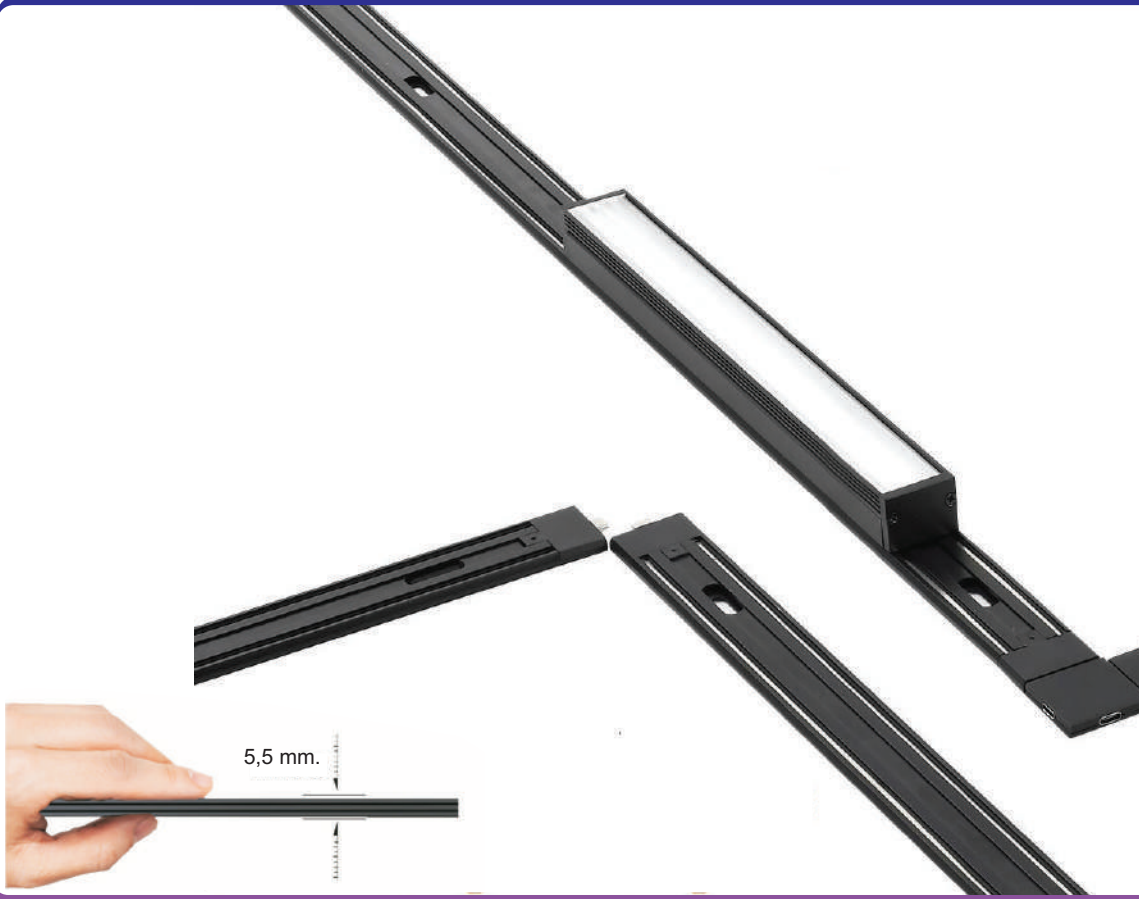

ULTRA SLİM RAY 48V MAGNETIC SIVA ÜSTÜ

MAGNETİC

5,5 mm.

13.00 $

Ürün Kodu / Product Code	SL-30 1 MT
Güç / Power	48V DC
Renk / Color	SİYAH
Koruma Sınıfı/Protection Class	IP20
Koli Miktarı / Pieces in Box	30 METRE

ULTRA MAGNET RAY 1 MT.

26.00 $

Ürün Kodu / Product Code	SL-30 2 MT
Güç / Power	48V DC
Renk / Color	SİYAH
Koruma Sınıfı/Protection Class	IP20
Koli Miktarı / Pieces in Box	20 METRE

ULTRA MAGNET RAY 2 MT.

39.00 $

Ürün Kodu / Product Code	SL-30 3 MT
Güç / Power	48V DC
Renk / Color	SİYAH
Koruma Sınıfı/Protection Class	IP20
Koli Miktarı / Pieces in Box	10 METRE

ULTRA MAGNET RAY 3 MT.