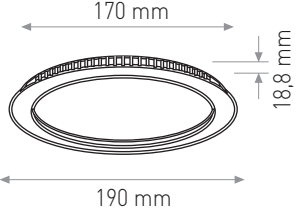

SIVA ALTI PANEL LED (YUVARLAK MODEL)

Ürün Kodu / Product Code	PNDW 7'' 15W		
Güç / Power	15W	15W	15W
Renk / Color	3000K	4000K	6000K
Lümen / Lumens	1220 lm	1220 lm	1220 lm
Giriş Voltajı / Input Voltage	180-265V	180-265V	180-265V
Led / Led	SMD	SMD	SMD
Koruma Sınıfı/Protection Class	IP20	IP20	IP20
Işık Açısı / Radiance Angle	180°	180°	180°
Koli Miktarı / Pieces in Box	30	30	30

15W