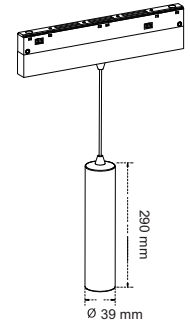

TC-TH SERİSİ 9W SARKIT

OSRAMLED

36.00 $

Ürün Kodu / Product Code	M2035-TB9W
Güç / Power	9W
Gerilim / Voltage	48V DC
Renk / Color	SİYAH
Lümen / Lumens	990 lm
Koruma Sınıfı / Protection Class	IP20
Koli Miktarı / Pieces in Box	20