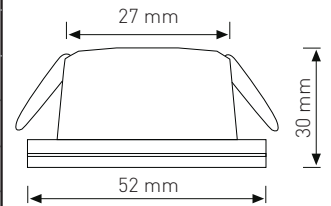

6.00 $

Ürün Kodu / Product Code	COBM 3WB		
Güç / Power	3W	3W	3W
Renk / Color	3000K	4000K	6000K
Lümen / Lumens	210 lm	210 lm	210 lm
Giriş Voltajı / Input Voltage	185-265V	185-265V	185-265V
Led / Led	COB	COB	COB
Koruma Sınıfı/Protection Class	IP20	IP20	IP20
Işık Açısı / Radiance Angle	80°	80°	80°
Koli Miktarı / Pieces in Box	100	100	100

BEYAZ KASA