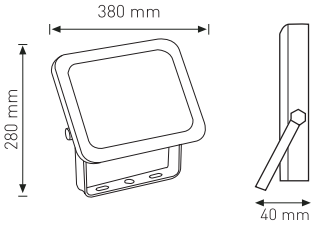

TABLET MODEL SMD LED PROJKTÖR

Ürün Kodu / Product Code **SMDFL150W**

Güç / Power	150W
Gerilim / Voltage	220 - 240 V
Renk / Color	☐ 1 ☒ 2
Lümen / Lumens	13500 lm
Koruma Sınıfı / Protection Class	IP65
Işık Açısı / Radiance Angle	120°
Koli Miktarı / Pieces in Box	10

150W

68.00 $

Ürün Kodu / Product Code **SMDFL200W**

Güç / Power	200W
Gerilim / Voltage	220 - 240 V
Renk / Color	☐ 1 ☒ 2
Lümen / Lumens	18000 lm
Koruma Sınıfı / Protection Class	IP65
Işık Açısı / Radiance Angle	120°
Koli Miktarı / Pieces in Box	5

200W

95.00 $

Ürün Kodu / Product Code **SMDFL300W**

Güç / Power	300W
Gerilim / Voltage	220 - 240 V
Renk / Color	☐ 1 ☒ 2
Lümen / Lumens	27500 lm
Koruma Sınıfı / Protection Class	IP65
Işık Açısı / Radiance Angle	120°
Koli Miktarı / Pieces in Box	5

300W

130.00 $

Ürün Kodu / Product Code **SMDFL400W**

Güç / Power	400W
Gerilim / Voltage	220 - 220 V
Renk / Color	☐ 1 ☒ 2
Lümen / Lumens	36000 lm
Koruma Sınıfı / Protection Class	IP65
Işık Açısı / Radiance Angle	120°
Koli Miktarı / Pieces in Box	20

400W

250.00 $

PROJKTÖR