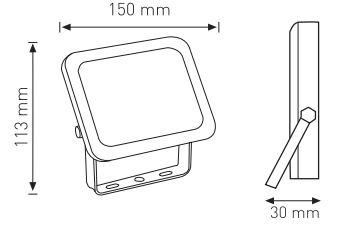

30W

1 2

17.00 \$

3 4 5 6

19.00 \$

Ürün Kodu / Product Code **SMDFL 30W**

Amper / Power	<b>30W</b>
Güç / Power	220 - 240 V
Gerilim / Voltage	1 2 3 4 5 6
DC / DC	2700 lm
Koruma Sınıfı / Protection Class	IP65
Ebatlar / Dimensions	120°
Koli Miktarı / Pieces in Box	<b>40</b>