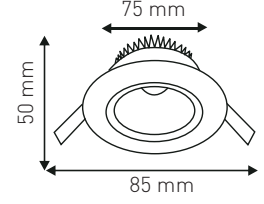

6.00 $

Ürün Kodu / Product Code	COBD 5WS		
Güç / Power	5W	5W	5W
Renk / Color	3000K	4000K	4000K
Lümen / Lumens	400 lm	400 lm	400 lm
Giriş Voltajı / Input Voltage	180-265V	180-265V	180-265V
Led / Led	COB	COB	COB
Koruma Sınıfı/Protection Class	IP20	IP20	IP20
Işık Açısı / Radiance Angle	180°	180°	180°
Koli Miktarı / Pieces in Box	100	100	100

SATEN KASA