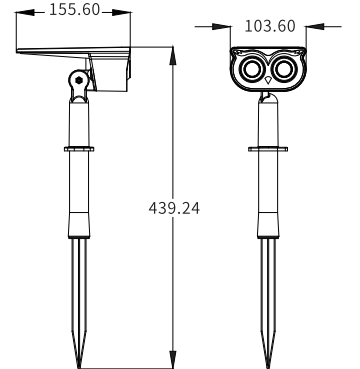

34.00 $

Ürün Kodu/Product Code	ZQ-CPD-LTK-RGB
Güç / Power	4W
Pil / Lithium Battery	3.2V/1.500 mAH
Led / Chip	3030/2 PCS
Renk / Color	
Solar Panel / Solar Panel	5V - 25W / 390*360*17mm
Yanma Süresi / Working Max	12 Saat
Şarj Süresi / Charging Max	4 - 6 Saat
Koli Miktarı / Pieces in Box	48