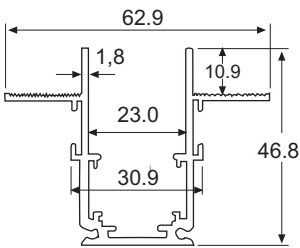

SIVA ÜSTÜ

Ürün Kodu / Product Code	TC-YM20-1MT
Güç / Power	48V DC
Renk / Color	SİYAH
FİYATI 1 METRE	25.00 \$
FİYATI 2 METRE	50.00 \$
FİYATI 3 METRE	75.00 \$
Koli Miktarı / Pieces in Box	9

SIVA ALTI

Ürün Kodu / Product Code	TC-20D-1MT
Güç / Power	48V DC
Renk / Color	SİYAH
FİYATI 1 METRE	25.00 \$
FİYATI 2 METRE	50.00 \$
FİYATI 3 METRE	75.00 \$
Koli Miktarı / Pieces in Box	9