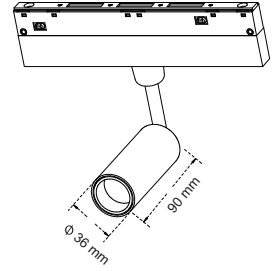

TC-TH SERİSİ RAY SPOT 7W

OSRAMLED

25.00 $

Ürün Kodu / Product Code	M20-TL-7W
Güç / Power	7W
Gerilim / Voltage	48V DC
Renk / Color	SİYAH
Lümen / Lumens	770 lm
Koruma Sınıfı / Protection Class	IP20
Koli Miktarı / Pieces in Box	20

TC-TH SERİSİ 9W SARKIT

OSRAMLED

36.00 $

Ürün Kodu / Product Code	M2035-TB9W
Güç / Power	9W
Gerilim / Voltage	48V DC
Renk / Color	SİYAH
Lümen / Lumens	990 lm
Koruma Sınıfı / Protection Class	IP20
Koli Miktarı / Pieces in Box	20

TC-TH SERİSİ RAY SPOT 12W

OSRAMLED

48.00 $

Ürün Kodu / Product Code	M20 RS6
Güç / Power	12W
Gerilim / Voltage	48V DC
Renk / Color	SİYAH
Lümen / Lumens	1320 lm
Koruma Sınıfı / Protection Class	IP20
Koli Miktarı / Pieces in Box	20