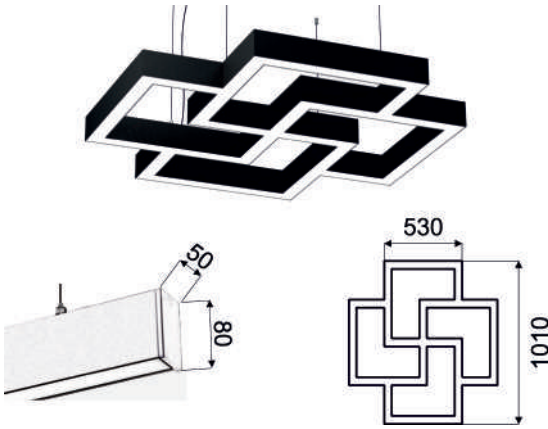

F-2424

185W
LABIRENT

680.00 $

FOTOĞRAF & ÖLÇÜ

KOD

ÜRÜN / WATT

FİYAT