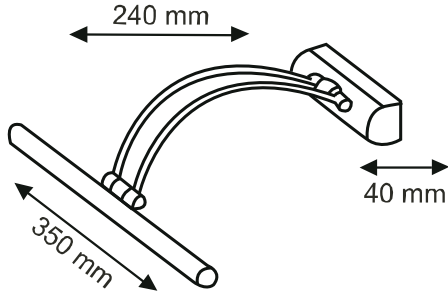

Güç / Power	7W	7W	7W
Renk / Color	3000K	4000K	6500K
Lümen / Lumens	700 lm	700 lm	700 lm
Giriş Voltajı / Input Voltage	185-265V	185-265V	185-265V
Led / Led	SMD	SMD	SMD
Koruma Sınıfı/Protection Class	IP20	IP20	IP20
Işık Açısı / Radiance Angle	80°	80°	80°
Koli Miktarı / Pieces in Box	20	20	20

28.00 $

28.00 $

28.00 $

28.00 $

28.00 $

28.00 $