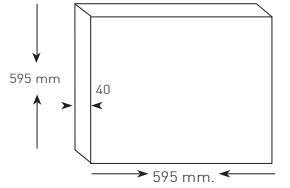

Ürün Kodu / Product Code PNBL K60x60 54W

Güç / Power	54W	54W	54W
Renk / Color	3200K	4000K	6000K
Lümen / Lumens	4860 lm	4860 lm	4860 lm
Giriş Voltajı / Input Voltage	180-265V	180-265V	180-265V
Led / Led	SMD	SMD	SMD
Koruma Sınıfı/Protection Class	IP20	IP20	IP20
Işık Açısı / Radiance Angle	180°	180°	180°
Koli Miktarı / Pieces in Box	10	10	10

EAGLERISE