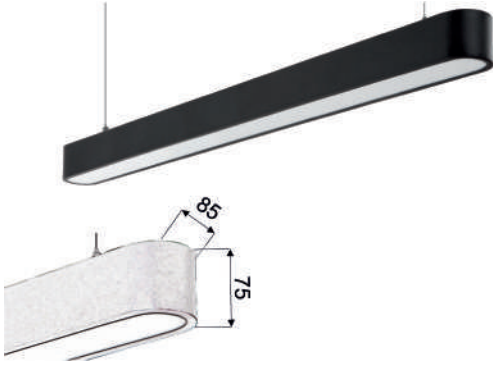

FOTOĞRAF & ÖLÇÜ