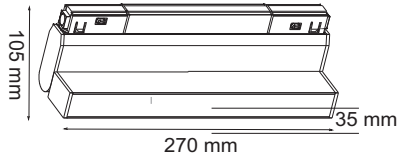

Ürün Kodu / Product Code	SL30-FD10D
Güç / Power	12W
Renk / Color	48V
Giriş Voltajı / Input Voltage	SİYAH
Lümen / Lumens	1.320 lm
Koruma Sınıfı/Protection Class	IP20
Koli Miktarı / Pieces in Box	20

ULTRA MAGNET 12W
SLİKA ARMATÜR HAREKETLİ