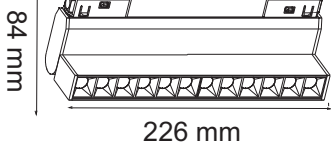

Ürün Kodu / Product Code **M20-FD6X**

Güç / Power	6W
Gerilim / Voltage	48V DC
Renk / Color	SİYAH
Lümen / Lumens	660 lm
Koruma Sınıfı / Protection Class	IP20
Koli Miktarı / Pieces in Box	40

TC-TH SERİSİ 6W HAREKETLİ H.POWER ARMATÜR

OSRAMLED

17.00 $

Ürün Kodu / Product Code **M20-FD12X**

Güç / Power	12W
Gerilim / Voltage	48V DC
Renk / Color	SİYAH
Lümen / Lumens	1320 lm
Koruma Sınıfı / Protection Class	IP20
Koli Miktarı / Pieces in Box	20

TC-TH SERİSİ 12W HAREKETLİ H.POWER ARMATÜR

OSRAMLED

25.00 $

Ürün Kodu / Product Code **M20-DF340X**

Güç / Power	12W
Gerilim / Voltage	48V
Renk / Color	SİYAH
Lümen / Lumens	1320 lm
Koruma Sınıfı / Protection Class	IP20
Koli Miktarı / Pieces in Box	20

TC-TH SERİSİ 12W HAREKETLİ SİLİKA ARMATÜR

OSRAMLED

27.00 $