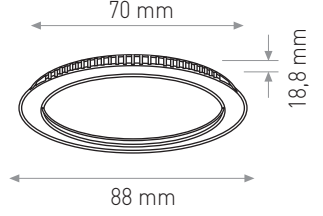

32W

19.50 \$

**3W**

**3.25 \$**

Ürün Kodu / Product Code	PNDW 2.5" 3W		
Güç / Power	<b>3W</b>	<b>3W</b>	<b>3W</b>
Renk / Color	3000K	4000K	6000K
Lümen / Lumens	240 lm	240 lm	240 lm
Giriş Voltajı / Input Voltage	185-265V	185-265V	185-265V
Led / Led	SMD	SMD	SMD
Koruma Sınıfı/Protection Class	IP20	IP20	IP20
Işık Açısı / Radiance Angle	180°	180°	180°
Koli Miktarı / Pieces in Box	<b>100</b>	<b>100</b>	<b>100</b>