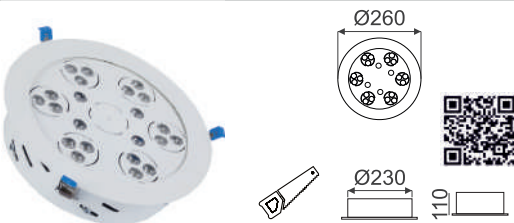

## FİYAT

F-ARGB-1701

12W+9RGB  
21 LEDLİ 30W  
ANİMASYONLU KUYUMCU

377.00 \$

F-ARGB-1702

28+4 COLORS  
32 LEDLİ 35W  
ANİMASYONLU KUYUMCU

377.00 \$

F-ARGB-1703