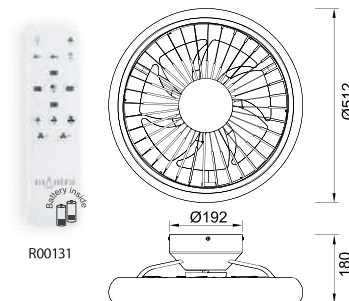

Flujo aire concentrado

<13 m² 13-20 m² >20 m²

550.00 $

Ref	K	CRI	W	Lúmenes	Lúmenes 360°	Acabado Finish	Motor
8231	2700-5000K	≥ 80	55W	4100lm	5700lm	Blanco White	30W

Velocidad Speeds	Sleep mode	30%	70%	100%
Potencia Power	5W	11W	20W	30W
RPM	300	650	880	940
Flujo de aire Airflow(m³/min)	20	30	60	102
Flujo de aire Airflow(m³/h)	1200	1800	3600	4560
Nivel sonoro Sound level (dB(a))	32	36	46	54

Difusor/Acrílico- Diffuser/Acrylic 220-240V~ 50/60Hz CRI≥ 80 Registered N° 015008809-0007