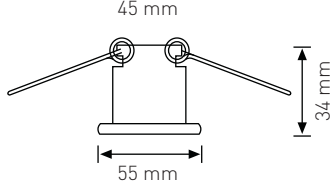

COB LED ve HIGH POWER (LEDLİ SPOTLAR)