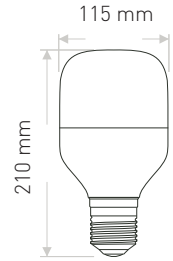

30W

7.00 $

Ürün Kodu / Product Code	SMDEG T30W		
Güç / Power	30W	30W	30W
Renk / Color	3000K	4000K	6500K
Lümen / Lumens	2700 lm	2700 lm	2700 lm
Giriş Voltajı / Input Voltage	180-265V	180-265V	180-265V
Led / Led	SMD	SMD	SMD
Koruma Sınıfı/Protection Class	IP20	IP20	IP20
Duy / Socket	E27	E27	E27
Koli Miktarı / Pieces in Box	30	30	30

40W

8.50 $

Ürün Kodu / Product Code	SMDEG T40W		
Güç / Power	40W	40W	40W
Renk / Color	3000K	4000K	6500K
Lümen / Lumens	3600 lm	3600 lm	3600 lm
Giriş Voltajı / Input Voltage	180-265V	180-265V	180-265V
Led / Led	SMD	SMD	SMD
Koruma Sınıfı/Protection Class	IP20	IP20	IP20
Duy / Socket	E27	E27	E27
Koli Miktarı / Pieces in Box	30	30	30

50W

11.00 $

Ürün Kodu / Product Code	SMDEG T50W		
Güç / Power	50W	50W	50W
Renk / Color	3000K	4000K	6500K
Lümen / Lumens	4500 lm	4500 lm	4500 lm
Giriş Voltajı / Input Voltage	180-265V	180-265V	180-265V
Led / Led	SMD	SMD	SMD
Koruma Sınıfı/Protection Class	IP20	IP20	IP20
Duy / Socket	E27	E27	E27
Koli Miktarı / Pieces in Box	30	30	30