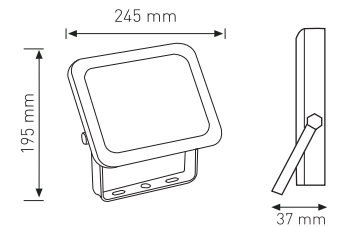

100W

1 2

42.00 \$

3 4 5 6

46.00 \$

Ürün Kodu / Product Code **SMDFL100W**

Güç / Power	<b>100W</b>
Gerilim / Voltage	220 - 240 V
Renk / Color	1 2 5
Lümen / Lumens	9000 lm
Koruma Sınıfı / Protection Class	IP65
Işık Açısı / Radiancance Angle	120°
Koli Miktarı / Pieces in Box	<b>20</b>