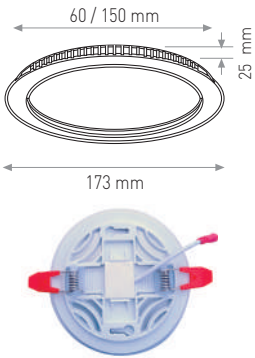

YÜKSEK LÜMENLİ SIVA ALTI AYARLANABİLİR PANEL LED (YUVARLAK MODEL)

Ürün Kodu / Product Code	AFP10W		
Güç / Power	10W	10W	10W
Renk / Color	3000K	4000K	6000K
Lümen / Lumens	1000 lm	1000 lm	1000 lm
Giriş Voltajı / Input Voltage	185-265V	185-265V	185-265V
Led / Led	SMD	SMD	SMD
Koruma Sınıfı/Protection Class	IP20	IP20	IP20
Işık Açısı / Radiance Angle	180°	180°	180°
Koli Miktarı / Pieces in Box	100	100	100

10W

4.50 $

Ürün Kodu / Product Code	AFP18W		
Güç / Power	18W	18W	18W
Renk / Color	3000K	4000K	6000K
Lümen / Lumens	1800 lm	1800 lm	1800 lm
Giriş Voltajı / Input Voltage	185-265V	185-265V	185-265V
Led / Led	SMD	SMD	SMD
Koruma Sınıfı/Protection Class	IP20	IP20	IP20
Işık Açısı / Radiance Angle	180°	180°	180°
Koli Miktarı / Pieces in Box	60	60	60

18W

6.50 $

Ürün Kodu / Product Code	AFP24W		
Güç / Power	24W	24W	24W
Renk / Color	3000K	4000K	6000K
Lümen / Lumens	2400 lm	2400 lm	2400 lm
Giriş Voltajı / Input Voltage	185-265V	185-265V	185-265V
Led / Led	SMD	SMD	SMD
Koruma Sınıfı/Protection Class	IP20	IP20	IP20
Işık Açısı / Radiance Angle	180°	180°	180°
Koli Miktarı / Pieces in Box	40	40	40

24W

10.50 $

Ürün Kodu / Product Code	AFP32W		
Güç / Power	32W	32W	32W
Renk / Color	3000K	4000K	6000K
Lümen / Lumens	3000 lm	3000 lm	3000 lm
Giriş Voltajı / Input Voltage	185-265V	185-265V	185-265V
Led / Led	SMD	SMD	SMD
Koruma Sınıfı/Protection Class	IP20	IP20	IP20
Işık Açısı / Radiance Angle	180°	180°	180°
Koli Miktarı / Pieces in Box	20	20	20

32W

15.00 $

PANEL