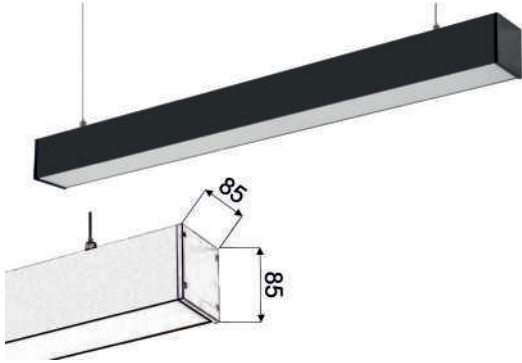

FOTOĞRAF & ÖLÇÜ