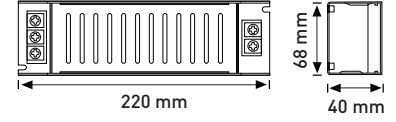

3528-60 75 MT.	5050-30 50 MT.	5050-60 30 MT.