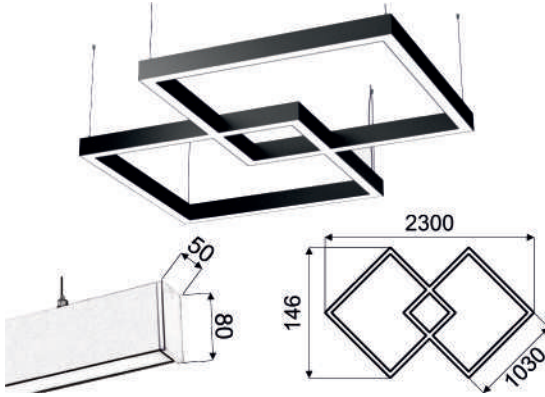

F-2426

220W
AMONG

891.00 $

FOTOĞRAF & ÖLÇÜ

KOD

ÜRÜN / WATT

FİYAT