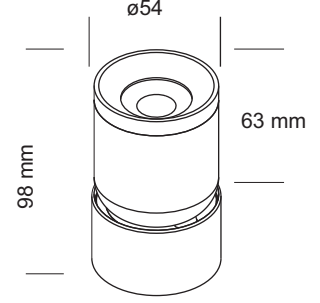

ULTRA MAGNET 7W RAY SPOT HAREKETLİ

OSRAMLED

40.00 $

Ürün Kodu / Product Code SL30-DR54R	
Güç / Power	7W
Renk / Color	48V
Giriş Voltajı / Input Voltage	SİYAH
Lümen / Lumens	700 lm
Koruma Sınıfı/Protection Class	IP20
Koli Miktarı / Pieces in Box	20

ULTRA MAGNET 12W RAY SPOT SABİT

OSRAMLED

45.00 $

Ürün Kodu / Product Code SL30-DR54	
Güç / Power	12W
Renk / Color	48V
Giriş Voltajı / Input Voltage	SİYAH
Lümen / Lumens	800 lm
Koruma Sınıfı/Protection Class	IP20
Koli Miktarı / Pieces in Box	20

ULTRA MAGNET 7W SLİKA RAY SPOT

OSRAMLED

55.00 $

Ürün Kodu / Product Code MS30-H57W	
Güç / Power	7W
Renk / Color	48V
Giriş Voltajı / Input Voltage	SİYAH
Lümen / Lumens	700 lm
Koruma Sınıfı/Protection Class	IP20
Koli Miktarı / Pieces in Box	20

48V 100W DRIVER 2A

40.00 $

Ürün Kodu / Product Code SL30-SP100W	
Güç / Power	100W
Renk / Color	48V
Giriş Voltajı / Input Voltage	SİYAH
Lümen / Lumens	10000 lm
Koruma Sınıfı/Protection Class	IP20
Koli Miktarı / Pieces in Box	30

48V 200W DRIVER 4A

60.00 $

Ürün Kodu / Product Code SL30-SP200W	
Güç / Power	200W
Renk / Color	48V
Giriş Voltajı / Input Voltage	SİYAH
Lümen / Lumens	20000 lm
Koruma Sınıfı/Protection Class	IP20
Koli Miktarı / Pieces in Box	20