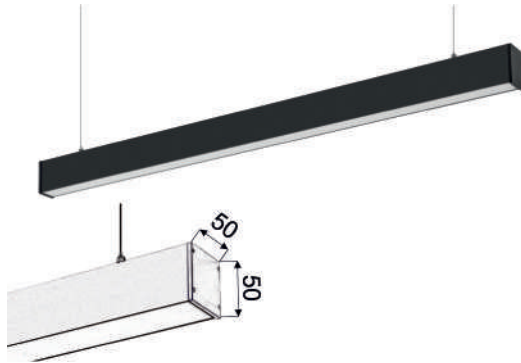

FOTOĞRAF & ÖLÇÜ

KOD

ÜRÜN / WATT

FİYAT

F-1981	60 CM 18W	50.00 $
F-1982	80 CM 24W	55.00 $
F-1983	100 CM 30W	59.00 $
F-1984	120 CM 36W	71.00 $
F-1985	150 CM 45W	89.00 $
F-1986	180 CM 54W	107.00 $
F-1987	200 CM 60W	118.00 $
F-1988	250 CM 75W	148.00 $
F-1989	300 CM 90W	178.00 $