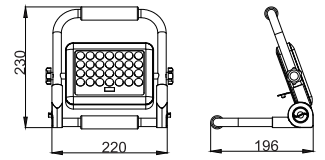

Ürün Kodu/Product Code **ZQ-GZD-150W**

Güç / Power	150W
Pil / Battery	5V 15AH
Led / Chip	3030/28 PCS
Renk / Color	6500K
Solar Panel / Solar Panel	5V - 15W / 238*56mm
Yanma Süresi / Working Max	12 Saat
Şarj Süresi / Charging Max	3 - 4 Saat
Koli Miktarı / Pieces in Box	10

Armatürlerde
SIFIR LİTYUM PİL
kullanılmıştır.