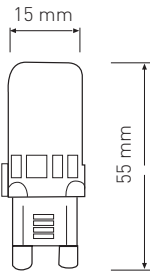

COB LED KAPSÜL AMPUL SERİSİ

GENİŞ AÇI

Ürün Kodu / Product Code	KPSL 2W G4		
Güç / Power	2W	2W	2W
Renk / Color	3000K	4000K	6500K
Lümen / Lumens	180 lm	180 lm	180 lm
Giriş Voltajı / Input Voltage	12V AC DC	12V AC DC	12V AC DC
Led / Led	COB	COB	COB
Koruma Sınıfı/Protection Class	IP20	IP20	IP20
Duy / Socket	G4	G4	G4
Koli Miktarı / Pieces in Box	100/1000	100/1000	100/1000

2W

12V

3.50 $

GENİŞ AÇI

Ürün Kodu / Product Code	K220 2W G4		
Güç / Power	2W	2W	2W
Renk / Color	3000K	4000K	6500K
Lümen / Lumens	180 lm	180 lm	180 lm
Giriş Voltajı / Input Voltage	220V	220V	220V
Led / Led	COB	COB	COB
Koruma Sınıfı/Protection Class	IP20	IP20	IP20
Duy / Socket	G4	G4	G4
Koli Miktarı / Pieces in Box	100/1000	100/1000	100/1000

2W

220V

4.00 $

GENİŞ AÇI

Ürün Kodu / Product Code	KPSL 3W G9		
Güç / Power	3W	3W	3W
Renk / Color	3000K	4000K	6500K
Lümen / Lumens	270 lm	270 lm	270 lm
Giriş Voltajı / Input Voltage	180-265V	180-265V	180-265V
Led / Led	COB	COB	COB
Koruma Sınıfı/Protection Class	IP20	IP20	IP20
Duy / Socket	G9	G9	G9
Koli Miktarı / Pieces in Box	100/1000	100/1000	100/1000

3W

220V

4.50 $

AMPUL