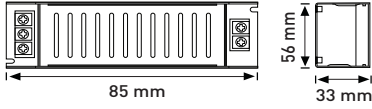

SLİM KASA LED TRAFÖ (ŞERİT LED TRAFÖ)

3528-60	5050-30	5050-60
3 MT.	2 MT.	1 MT.

Ürün Kodu / Product Code	SRT TRF 16WD
Amper / Power	1.3A
Güç / Power	16W
Gerilim / Voltage	220 - 240 V
DC / DC	12 V
Koli Miktarı / Pieces in Box	200

1.3A

4.50 $

3528-60	5050-30	5050-60
5 MT.	3 MT.	2 MT.

Ürün Kodu / Product Code	SRT TRF 25WD
Amper / Power	2A
Güç / Power	25W
Gerilim / Voltage	220 - 240 V
DC / DC	12 V
Koli Miktarı / Pieces in Box	150

2A

5.50 $

3528-60	5050-30	5050-60
6 MT.	4 MT.	3 MT.

Ürün Kodu / Product Code	SRT TRF 36WD
Amper / Power	3A
Güç / Power	36W
Gerilim / Voltage	220 - 240 V
DC / DC	12 V
Koli Miktarı / Pieces in Box	50

3A

5.75 $

3528-60	5050-30	5050-60
13 MT.	9 MT.	5 MT.

Ürün Kodu / Product Code	SRT TRF 60WD
Amper / Power	5A
Güç / Power	60W
Gerilim / Voltage	220 - 240 V
DC / DC	12 V
Koli Miktarı / Pieces in Box	50

5A

7.75 $

3528-60	5050-30	5050-60
20 MT.	15 MT.	8 MT.

Ürün Kodu / Product Code	SRT TRF 100WD
Amper / Power	8.5A
Güç / Power	100W
Gerilim / Voltage	220 - 240 V
DC / DC	12 V
Koli Miktarı / Pieces in Box	40

8.5A

11.00 $

3528-60	5050-30	5050-60
25 MT.	15 MT.	8 MT.

Ürün Kodu / Product Code	SRT TRF 120WD
Amper / Power	10A
Güç / Power	100W
Gerilim / Voltage	220 - 240 V
DC / DC	12 V
Koli Miktarı / Pieces in Box	40

10A

12.00 $