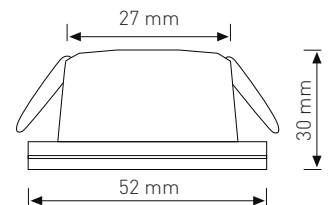

6.00 $

Ürün Kodu / Product Code	COBM 3WS		
Güç / Power	3W	3W	3W
Renk / Color	3000K	4000K	6000K
Lümen / Lumens	210 lm	210 lm	210 lm
Giriş Voltajı / Input Voltage	185-265V	185-265V	185-265V
Led / Led	COB	COB	COB
Koruma Sınıfı/Protection Class	IP20	IP20	IP20
Işık Açısı / Radiance Angle	80°	80°	80°
Koli Miktarı / Pieces in Box	100	100	100

SİYAH KASA