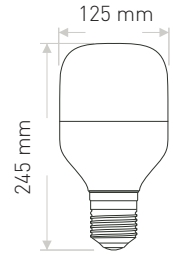

30W

7.00 $

Ürün Kodu / Product Code	SMDEG T30W		
Güç / Power	30W	30W	30W
Renk / Color	3000K	4000K	6500K
Lümen / Lumens	2700 lm	2700 lm	2700 lm
Giriş Voltajı / Input Voltage	180-265V	180-265V	180-265V
Led / Led	SMD	SMD	SMD
Koruma Sınıfı/Protection Class	IP20	IP20	IP20
Duy / Socket	E27	E27	E27
Koli Miktarı / Pieces in Box	30	30	30

40W

8.50 $

Ürün Kodu / Product Code	SMDEG T40W		
Güç / Power	40W	40W	40W
Renk / Color	3000K	4000K	6500K
Lümen / Lumens	3600 lm	3600 lm	3600 lm
Giriş Voltajı / Input Voltage	180-265V	180-265V	180-265V
Led / Led	SMD	SMD	SMD
Koruma Sınıfı/Protection Class	IP20	IP20	IP20
Duy / Socket	E27	E27	E27
Koli Miktarı / Pieces in Box	30	30	30

50W

11.00 $

Ürün Kodu / Product Code	SMDEG T50W		
Güç / Power	50W	50W	50W
Renk / Color	3000K	4000K	6500K
Lümen / Lumens	4500 lm	4500 lm	4500 lm
Giriş Voltajı / Input Voltage	180-265V	180-265V	180-265V
Led / Led	SMD	SMD	SMD
Koruma Sınıfı/Protection Class	IP20	IP20	IP20
Duy / Socket	E27	E27	E27
Koli Miktarı / Pieces in Box	30	30	30