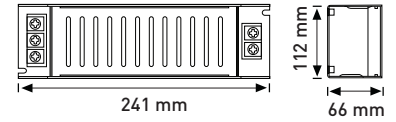

3528-60 100 MT.	5050-30 70 MT.	5050-60 35 MT.