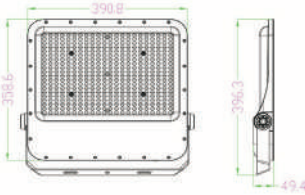

DÖKÜM KASA TABLET MODEL SMD LED PROJKTÖR

150W

Ürün Kodu / Product Code **SMDFL150WY**

Güç / Power	150W
Gerilim / Voltage	220 - 240 V
Renk / Color	☐ 1 ☒ 2 ☐ 3 ☐ 4
Lümen / Lumens	9000 lm
Koruma Sınıfı / Protection Class	IP65
Işık Açısı / Radiance Angle	120°
Koli Miktarı / Pieces in Box	20

86.00 $

200W

Ürün Kodu / Product Code **SMDFL200WY**

Güç / Power	200W
Gerilim / Voltage	220 - 240 V
Renk / Color	☐ 1 ☒ 2
Lümen / Lumens	13500 lm
Koruma Sınıfı / Protection Class	IP65
Işık Açısı / Radiance Angle	120°
Koli Miktarı / Pieces in Box	10

110.00 $

300W

Ürün Kodu / Product Code **SMDFL300WY**

Güç / Power	300W
Gerilim / Voltage	220 - 240 V
Renk / Color	☐ 1 ☒ 2
Lümen / Lumens	18000 lm
Koruma Sınıfı / Protection Class	IP65
Işık Açısı / Radiance Angle	120°
Koli Miktarı / Pieces in Box	5

150.00 $

400W

Ürün Kodu / Product Code **SMDFL400WY**

Güç / Power	400W
Gerilim / Voltage	220 - 240 V
Renk / Color	☐ 1 ☒ 2
Lümen / Lumens	36000 lm
Koruma Sınıfı / Protection Class	IP65
Işık Açısı / Radiance Angle	120°
Koli Miktarı / Pieces in Box	5

308.00 $

PROJEKTÖR