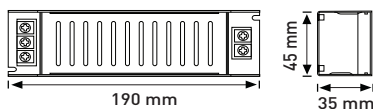

SLİM KASA LED TRAFÖ (ŞERİT LED TRAFÖ)

3528-60	5050-30	5050-60
3 MT.	2 MT.	1 MT.

Ürün Kodu / Product Code	SRT TRF 16WD
Amper / Power	1.3A
Güç / Power	16W
Gerilim / Voltage	220 - 240 V
DC / DC	12 V
Koli Miktarı / Pieces in Box	200

1.3A

4.50 $

3528-60	5050-30	5050-60
5 MT.	3 MT.	2 MT.

Ürün Kodu / Product Code	SRT TRF 25WD
Amper / Power	2A
Güç / Power	25W
Gerilim / Voltage	220 - 240 V
DC / DC	12 V
Koli Miktarı / Pieces in Box	150

2A

5.50 $

3528-60	5050-30	5050-60
6 MT.	4 MT.	3 MT.

Ürün Kodu / Product Code	SRT TRF 36WD
Amper / Power	3A
Güç / Power	36W
Gerilim / Voltage	220 - 240 V
DC / DC	12 V
Koli Miktarı / Pieces in Box	50

3A

5.75 $

3528-60	5050-30	5050-60
13 MT.	9 MT.	5 MT.

Ürün Kodu / Product Code	SRT TRF 60WD
Amper / Power	5A
Güç / Power	60W
Gerilim / Voltage	220 - 240 V
DC / DC	12 V
Koli Miktarı / Pieces in Box	50

5A

7.75 $

3528-60	5050-30	5050-60
20 MT.	15 MT.	8 MT.

Ürün Kodu / Product Code	SRT TRF 100WD
Amper / Power	8.5A
Güç / Power	100W
Gerilim / Voltage	220 - 240 V
DC / DC	12 V
Koli Miktarı / Pieces in Box	40

8.5A

11.00 $

3528-60	5050-30	5050-60
25 MT.	15 MT.	8 MT.

Ürün Kodu / Product Code	SRT TRF 120WD
Amper / Power	10A
Güç / Power	100W
Gerilim / Voltage	220 - 240 V
DC / DC	12 V
Koli Miktarı / Pieces in Box	40

10A

12.00 $