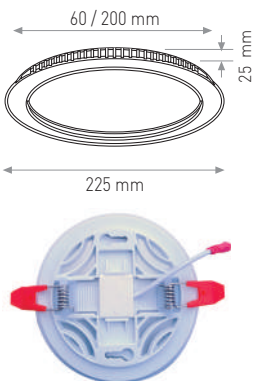

YÜKSEK LÜMENLİ SIVA ALTI AYARLANABİLİR PANEL LED (YUVARLAK MODEL)

Ürün Kodu / Product Code	AFP10W		
Güç / Power	10W	10W	10W
Renk / Color	3000K	4000K	6000K
Lümen / Lumens	1000 lm	1000 lm	1000 lm
Giriş Voltajı / Input Voltage	185-265V	185-265V	185-265V
Led / Led	SMD	SMD	SMD
Koruma Sınıfı/Protection Class	IP20	IP20	IP20
Işık Açısı / Radiance Angle	180°	180°	180°
Koli Miktarı / Pieces in Box	100	100	100

10W

4.50 $

Ürün Kodu / Product Code	AFP18W		
Güç / Power	18W	18W	18W
Renk / Color	3000K	4000K	6000K
Lümen / Lumens	1800 lm	1800 lm	1800 lm
Giriş Voltajı / Input Voltage	185-265V	185-265V	185-265V
Led / Led	SMD	SMD	SMD
Koruma Sınıfı/Protection Class	IP20	IP20	IP20
Işık Açısı / Radiance Angle	180°	180°	180°
Koli Miktarı / Pieces in Box	60	60	60

18W

6.50 $

Ürün Kodu / Product Code	AFP24W		
Güç / Power	24W	24W	24W
Renk / Color	3000K	4000K	6000K
Lümen / Lumens	2400 lm	2400 lm	2400 lm
Giriş Voltajı / Input Voltage	185-265V	185-265V	185-265V
Led / Led	SMD	SMD	SMD
Koruma Sınıfı/Protection Class	IP20	IP20	IP20
Işık Açısı / Radiance Angle	180°	180°	180°
Koli Miktarı / Pieces in Box	40	40	40

24W

10.50 $

Ürün Kodu / Product Code	AFP32W		
Güç / Power	32W	32W	32W
Renk / Color	3000K	4000K	6000K
Lümen / Lumens	3000 lm	3000 lm	3000 lm
Giriş Voltajı / Input Voltage	185-265V	185-265V	185-265V
Led / Led	SMD	SMD	SMD
Koruma Sınıfı/Protection Class	IP20	IP20	IP20
Işık Açısı / Radiance Angle	180°	180°	180°
Koli Miktarı / Pieces in Box	20	20	20

32W

15.00 $

PANEL