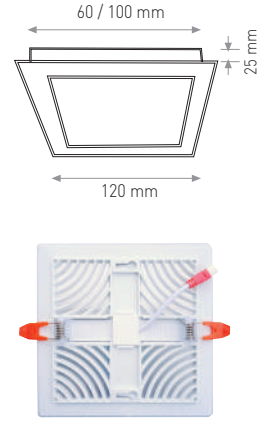

7.70 $

Ürün Kodu / Product Code	AFPK18W		
Güç / Power	18W	18W	18W
Renk / Color	3000K	4000K	6000K
Lümen / Lumens	1800 lm	1800 lm	1800 lm
Giriş Voltajı / Input Voltage	185-265V	185-265V	185-265V
Led / Led	SMD	SMD	SMD
Koruma Sınıfı/Protection Class	IP20	IP20	IP20
Işık Açısı / Radiance Angle	180°	180°	180°
Koli Miktarı / Pieces in Box	60	60	60