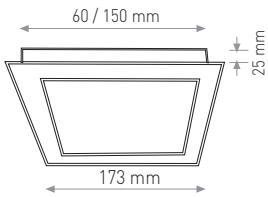

YÜKSEK LÜMENLİ SIVA ÜSTÜ AYARLANABİLİR PANEL LED (KARE MODEL)

Ürün Kodu / Product Code	AFPKSU10W		
Güç / Power	10W	10W	10W
Renk / Color	3000K	4000K	6000K
Lümen / Lumens	1000 lm	1000 lm	1000 lm
Giriş Voltajı / Input Voltage	185-265V	185-265V	185-265V
Led / Led	SMD	SMD	SMD
Koruma Sınıfı/Protection Class	IP20	IP20	IP20
Işık Açısı / Radiance Angle	180°	180°	180°
Koli Miktarı / Pieces in Box	100	100	100

10W

7.80 $

Ürün Kodu / Product Code	AFPKSU18W		
Güç / Power	18W	18W	18W
Renk / Color	3000K	4000K	6000K
Lümen / Lumens	1800 lm	1800 lm	1800 lm
Giriş Voltajı / Input Voltage	185-265V	185-265V	185-265V
Led / Led	SMD	SMD	SMD
Koruma Sınıfı/Protection Class	IP20	IP20	IP20
Işık Açısı / Radiance Angle	180°	180°	180°
Koli Miktarı / Pieces in Box	40	40	40

18W

10.20 $

Ürün Kodu / Product Code	AFPKSU24W		
Güç / Power	24W	24W	24W
Renk / Color	3000K	4000K	6000K
Lümen / Lumens	2400 lm	2400 lm	2400 lm
Giriş Voltajı / Input Voltage	185-265V	185-265V	185-265V
Led / Led	SMD	SMD	SMD
Koruma Sınıfı/Protection Class	IP20	IP20	IP20
Işık Açısı / Radiance Angle	180°	180°	180°
Koli Miktarı / Pieces in Box	20	20	20

24W

14.25 $

Ürün Kodu / Product Code	AFPKSU32W		
Güç / Power	32W	32W	32W
Renk / Color	3000K	4000K	6000K
Lümen / Lumens	3200 lm	3200 lm	3200 lm
Giriş Voltajı / Input Voltage	185-265V	185-265V	185-265V
Led / Led	SMD	SMD	SMD
Koruma Sınıfı/Protection Class	IP20	IP20	IP20
Işık Açısı / Radiance Angle	180°	180°	180°
Koli Miktarı / Pieces in Box	20	20	20

32W

19.50 $