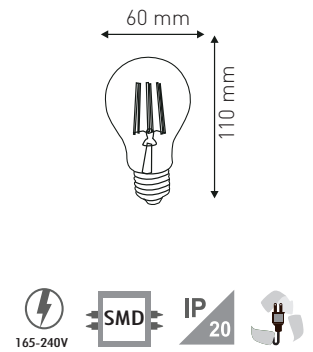

Ürün Kodu / Product Code	FL E6W/FLR E6W
Güç / Power	6W
Renk / Color	2200K - 3000K
Lümen / Lumens	540 lm
Giriş Voltajı / Input Voltage	180-265V
Led / Led	FLAMENT
Koruma Sınıfı/Protection Class	E27
Işık Açısı / Radiance Angle	IP20
Koli Miktarı / Pieces in Box	100