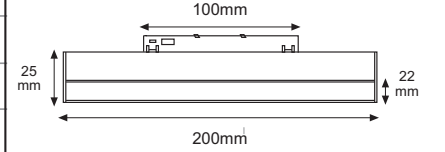

14.00 $

Ürün Kodu / Product Code	M20-DFS200
Güç / Power	6W
Gerilim / Voltage	48V DC
Renk / Color	SİYAH
Lümen / Lumens	660 lm
Koruma Sınıfı / Protection Class	IP20
Koli Miktarı / Pieces in Box	40