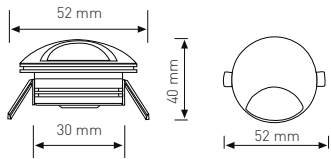

TEK YÖN

Ürün Kodu / Product Code	COBYN 3W1		
Güç / Power	3W	3W	3W
Renk / Color	3000K	4000K	6000K
Lümen / Lumens	210 lm	210 lm	210 lm
Giriş Voltajı / Input Voltage	185-265V	185-265V	185-265V
Led / Led	COB	COB	COB
Koruma Sınıfı/Protection Class	IP20	IP20	IP20
Işık Açısı / Radiance Angle	80°	80°	80°
Koli Miktarı / Pieces in Box	100	100	100