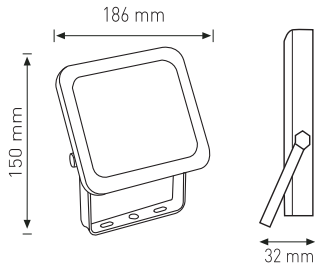

SENSÖRLÜ TABLET MODEL SMD LED PROJKTÖR

Ürün Kodu / Product Code **SMDFL S30W**

Güç / Power	30W
Gerilim / Voltage	220 - 240 V
Renk / Color	☐ 1 ☒ 2
Lümen / Lumens	2700 lm
Koruma Sınıfı / Protection Class	IP65
Işık Açısı / Radiance Angle	120°
Koli Miktarı / Pieces in Box	22

SENSÖRLÜ 30W

40.00 $

Ürün Kodu / Product Code **SMDFL S50W**

Güç / Power	50W
Gerilim / Voltage	220 - 240 V
Renk / Color	☐ 1 ☒ 2
Lümen / Lumens	4500 lm
Koruma Sınıfı / Protection Class	IP65
Işık Açısı / Radiance Angle	120°
Koli Miktarı / Pieces in Box	10

SENSÖRLÜ 50W

50.00 $

Ürün Kodu / Product Code **SMDFL S100W**

Güç / Power	100W
Gerilim / Voltage	220 - 240 V
Renk / Color	☐ 1 ☒ 2
Lümen / Lumens	9000 lm
Koruma Sınıfı / Protection Class	IP65
Işık Açısı / Radiance Angle	120°
Koli Miktarı / Pieces in Box	8

SENSÖRLÜ 100W

70.00 $