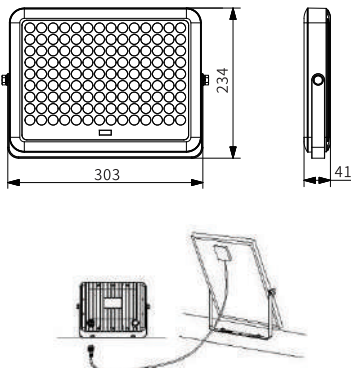

SOLAR PROJKTÖR REMOTE KONTROL (KUMANDALI) SOLAR PANEL IP65

Armatürlerde
SIFIR LİTYUM PİL
kullanılmıştır.

Ürün Kodu/Product Code	ZQ-AGZ-150W
Güç / Power	150W
Pil / Battery	3.2V 16 AH
Led / Chip	3030/60 PCS
Renk / Color	6500K
Solar Panel / Solar Panel	5V - 15W / 390*230*17mm
Yanma Süresi / Working Max	12 Saat
Şarj Süresi / Charging Max	4 - 6 Saat
Koli Miktarı / Pieces in Box	5

150W SOLAR

115.00 $

Ürün Kodu/Product Code	ZQ-AGZ-200W
Güç / Power	200W
Pil / Battery	3.2V 20 AH
Led / Chip	3030/60 PCS
Renk / Color	6500K
Solar Panel / Solar Panel	5V - 20W / 390*300*17mm
Yanma Süresi / Working Max	12 Saat
Şarj Süresi / Charging Max	4 - 6 Saat
Koli Miktarı / Pieces in Box	5

200W SOLAR

135.00 $

Ürün Kodu/Product Code	ZQ-AGZ-300W
Güç / Power	300W
Pil / Battery	3.2V 280 AH
Led / Chip	3030/126 PCS
Renk / Color	6500K
Solar Panel / Solar Panel	5V - 30W / 390*430*17mm
Yanma Süresi / Working Max	12 Saat
Şarj Süresi / Charging Max	4 - 6 Saat
Koli Miktarı / Pieces in Box	5

300W SOLAR

190.00 $