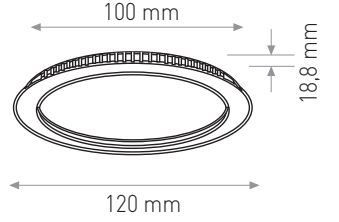

3W

3.25 $

Ürün Kodu / Product Code	PNDW 2.5" 3W		
Güç / Power	3W	3W	3W
Renk / Color	3000K	4000K	6000K
Lümen / Lumens	240 lm	240 lm	240 lm
Giriş Voltajı / Input Voltage	185-265V	185-265V	185-265V
Led / Led	SMD	SMD	SMD
Koruma Sınıfı/Protection Class	IP20	IP20	IP20
Işık Açısı / Radiance Angle	180°	180°	180°
Koli Miktarı / Pieces in Box	100	100	100

6W

4.50 $

SIYAH

5.50 $

Ürün Kodu / Product Code	PNDW 4" 6W		
Güç / Power	6W	6W	6W
Renk / Color	3000K	4000K	6000K
Lümen / Lumens	480 lm	480 lm	480 lm
Giriş Voltajı / Input Voltage	185-265V	185-265V	185-265V
Led / Led	SMD	SMD	SMD
Koruma Sınıfı/Protection Class	IP20	IP20	IP20
Işık Açısı / Radiance Angle	180°	180°	180°
Koli Miktarı / Pieces in Box	100	100	100

9W

5.65 $

SIYAH

6.65 $

Ürün Kodu / Product Code	PNDW 5" 9W		
Güç / Power	9W	9W	9W
Renk / Color	3000K	4000K	6000K
Lümen / Lumens	720 lm	720 lm	720 lm
Giriş Voltajı / Input Voltage	185-265V	185-265V	185-265V
Led / Led	SMD	SMD	SMD
Koruma Sınıfı/Protection Class	IP20	IP20	IP20
Işık Açısı / Radiance Angle	180°	180°	180°
Koli Miktarı / Pieces in Box	40	40	40

12W

6.20 $

Ürün Kodu / Product Code	PNDW 6" 12W		
Güç / Power	12W	12W	12W
Renk / Color	3000K	4000K	6000K
Lümen / Lumens	960 lm	960 lm	960 lm
Giriş Voltajı / Input Voltage	185-265V	185-265V	185-265V
Led / Led	SMD	SMD	SMD
Koruma Sınıfı/Protection Class	IP20	IP20	IP20
Işık Açısı / Radiance Angle	180°	180°	180°
Koli Miktarı / Pieces in Box	40	40	40