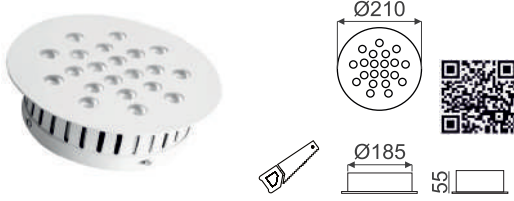

FOTOĞRAF & ÖLÇÜ

KOD

ÜRÜN / WATT

FİYAT

F-ARGB-1701

12W+9RGB
21 LEDLİ 30W
ANİMASYONLU KUYUMCU

377.00 $