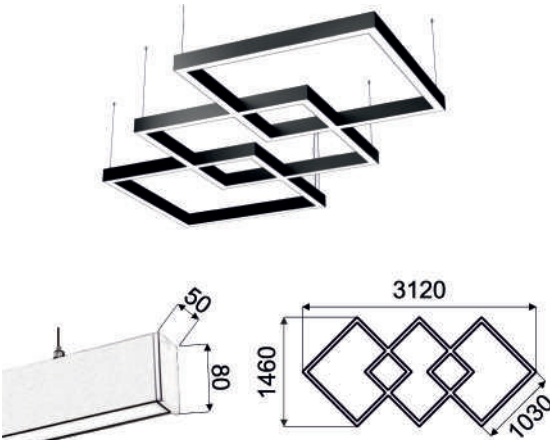

F-2425

350W
INFINITY

1.330.00 $