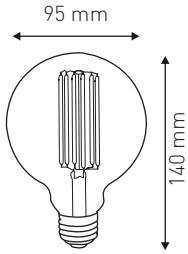

DEKORATİF AMPUL SERİSİ (LED FLAMENTLİ AMPUL)

Ürün Kodu / Product Code	FLOR E6W
Güç / Power	6W
Renk / Color	2200K - 3000K
Lümen / Lumens	320 lm
Giriş Voltajı / Input Voltage	180-265V
Led / Led	FLAMENT
Koruma Sınıfı/Protection Class	E27
Işık Açısı / Radiance Angle	IP20
Koli Miktarı / Pieces in Box	100

6W

4.50 $

Ürün Kodu / Product Code	FLR G95
Güç / Power	6W
Renk / Color	2200K
Lümen / Lumens	540 lm
Giriş Voltajı / Input Voltage	180-265V
Led / Led	FLAMENT
Koruma Sınıfı/Protection Class	E27
Işık Açısı / Radiance Angle	IP20
Koli Miktarı / Pieces in Box	100

6W

6.50 $

Ürün Kodu / Product Code	FLR G125
Güç / Power	8W
Renk / Color	2200K
Lümen / Lumens	720 lm
Giriş Voltajı / Input Voltage	180-265V
Led / Led	FLAMENT
Koruma Sınıfı/Protection Class	E27
Işık Açısı / Radiance Angle	IP20
Koli Miktarı / Pieces in Box	50

8W

11.00 $

AMPUL