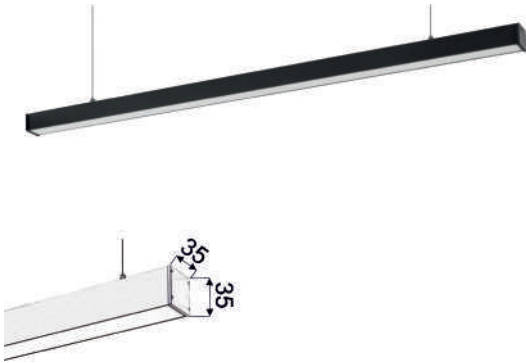

FOTOĞRAF & ÖLÇÜ

KOD

ÜRÜN / WATT

FİYAT

F-1971	60 CM 18W	41.00 $
F-1972	80 CM 24W	44.00 $
F-1973	100 CM 30W	48.00 $
F-1974	120 CM 36W	58.00 $
F-1975	150 CM 45W	73.00 $
F-1976	180 CM 54W	86.00 $
F-1977	200 CM 60W	96.00 $
F-1978	250 CM 75W	120.00 $
F-1979	300 CM 90W	145.00 $

FOTOĞRAF & ÖLÇÜ