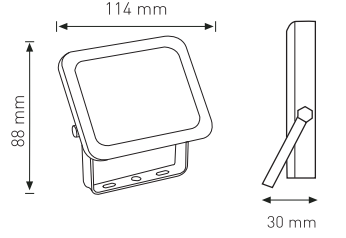

10W

1 2

9.00 $

3 4 5 6

11.00 $

Ürün Kodu / Product Code **SMDFL 10W**

Güç / Power	10W
Gerilim / Voltage	220 - 240 V
Renk / Color	1 2 3 4 5 6
Lümen / Lumens	900 lm
Koruma Sınıfı / Protection Class	IP65
Işık Açısı / Radiancance Angle	120°
Koli Miktarı / Pieces in Box	50

20W

1 2

13.00 $

3 4 5 6

15.00 $

Ürün Kodu / Product Code **SMDFL 20W**

Güç / Power	20W
Gerilim / Voltage	220 - 240 V
Renk / Color	1 2 3 4 5 6
Lümen / Lumens	1800 lm
Koruma Sınıfı / Protection Class	IP65
Işık Açısı / Radiancance Angle	120°
Koli Miktarı / Pieces in Box	40

30W

1 2

17.00 $

3 4 5 6

19.00 $

Ürün Kodu / Product Code **SMDFL 30W**

Amper / Power	30W
Güç / Power	220 - 240 V
Gerilim / Voltage	1 2 3 4 5 6
DC / DC	2700 lm
Koruma Sınıfı / Protection Class	IP65
Ebatlar / Dimensions	120°
Koli Miktarı / Pieces in Box	40

50W

1 2

23.00 $

3 4 5 6

26.00 $

Ürün Kodu / Product Code **SMDFL 50W**

Amper / Power	50W
Güç / Power	220 - 240 V
Gerilim / Voltage	1 2 3 4 5 6
DC / DC	4500 lm
Koruma Sınıfı / Protection Class	IP65
Ebatlar / Dimensions	120°
Koli Miktarı / Pieces in Box	20

100W

1 2

42.00 $

3 4 5 6

46.00 $

Ürün Kodu / Product Code **SMDFL100W**

Güç / Power	100W
Gerilim / Voltage	220 - 240 V
Renk / Color	1 2 5
Lümen / Lumens	9000 lm
Koruma Sınıfı / Protection Class	IP65
Işık Açısı / Radiancance Angle	120°
Koli Miktarı / Pieces in Box	20