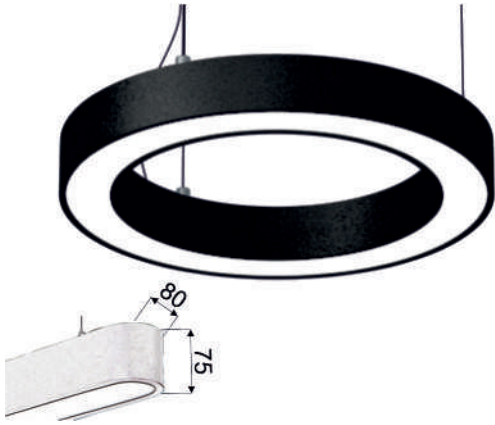

FOTOĞRAF & ÖLÇÜ