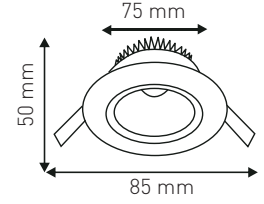

6.00 $

Ürün Kodu / Product Code	COBD 5WB		
Güç / Power	5W	5W	5W
Renk / Color	3000K	4000K	6500K
Lümen / Lumens	400 lm	400 lm	400 lm
Giriş Voltajı / Input Voltage	180-265V	180-265V	180-265V
Led / Led	COB	COB	COB
Koruma Sınıfı/Protection Class	IP20	IP20	IP20
Işık Açısı / Radiance Angle	180°	180°	180°
Koli Miktarı / Pieces in Box	100	100	100

BEYAZ KASA