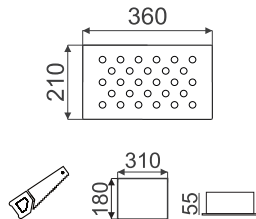

36 LEDLİ 55W

160.00 \$

F-1707

28 LEDLİ 42W

154.00 \$