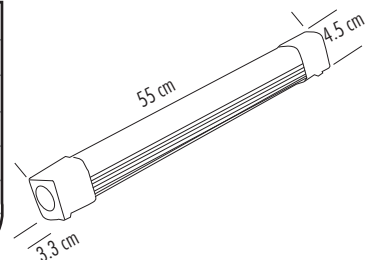

Ürün Kodu/Product Code **WD-857**

Güç / Power	15W
Pil / Lithium Battery	1.200mAh X2
Led / Chip	SMD / 145 PCS
Renk / Color	6500K
Şarj /	USB 5V - 1A
Yanma Süresi	5 Saat
Koli Miktarı / Pieces in Box	100