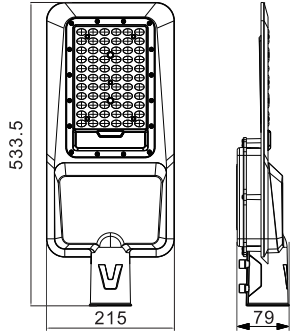

SOLAR SOKAK ARMATÜR IP65 ALÜMİNYUM - KUMANDALI ARMATÜR

Armatürlerde
SIFIR LİTYUM PİL
kullanılmıştır.

Ürün Kodu/Product Code ZQ-TJ02-250W

Güç / Power	250W
Pil / Battery	3.2V 25AH
Led / Chip	5050/66 PCS
Renk / Color	6500K
Solar Panel / Solar Panel	5V - 25W / 390*360*16mm
Yanma Süresi / Working Max	12 Saat
Şarj Süresi / Charging Max	4 - 6 Saat
Koli Miktarı / Pieces in Box	1

250W SOLAR
SOKAK ARM.

180.00 $

Ürün Kodu/Product Code ZQ-TJ02-300W

Güç / Power	300W
Pil / Battery	3.2V 30AH
Led / Chip	5050/66 PCS
Renk / Color	6500K
Solar Panel / Solar Panel	5V - 30W / 390*430*16mm
Yanma Süresi / Working Max	12 Saat
Şarj Süresi / Charging Max	4 - 6 Saat
Koli Miktarı / Pieces in Box	1

300W SOLAR
SOKAK ARM.

190.00 $

Ürün Kodu/Product Code ZQ-TJ02-400W

Güç / Power	400W
Pil / Battery	3.2V 37.5AH
Led / Chip	5050/66 PCS
Renk / Color	6500K
Solar Panel / Solar Panel	5V - 40W / 390*560*16mm
Yanma Süresi / Working Max	12 Saat
Şarj Süresi / Charging Max	4 - 6 Saat
Koli Miktarı / Pieces in Box	1

400W SOLAR
SOKAK ARM.

240.00 $