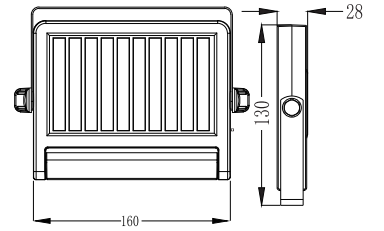

400W SOLAR  
SOKAK ARM.

240.00 \$

**6W SOLAR WALL WASHER**

**34.00 \$**

Ürün Kodu/Product Code	ZQ-BD-SS-012
Güç / Power	<b>6W</b>
Renk / Color	<input type="checkbox"/> <input type="checkbox"/> <input type="checkbox"/> 4000K
Pil / Lithium Battery	3.2V/1.8 mAH
Led / Chip	3030/6 PCS
Solar Panel / Solar Panel	5V - 1.1W / 115*2mm
Yanma Süresi / Working Max	12 Saat
Şarj Süresi / Charging Max	4 - 6 Saat
Koli Miktarı / Pieces in Box	20