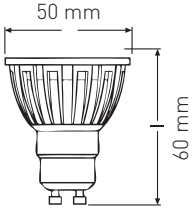

SMD AMPUL SERİSİ

Ürün Kodu / Product Code	SMDEG 3W
Güç / Power	3W
Renk / Color	1 2 3 4 5 6 7
Lümen / Lumens	240 lm
Giriş Voltajı / Input Voltage	185-265V
Led / Led	SMD
Duy/Socket	E27
Koruma Sınıfı/Protection Class	IP20
Koli Miktarı / Pieces in Box	200

3W

1.30 $

Ürün Kodu / Product Code	SMDEG 9W		
Güç / Power	9W	9W	9W
Renk / Color	3000K	4000K	6500K
Lümen / Lumens	800 lm	800 lm	800 lm
Giriş Voltajı / Input Voltage	185-265V	185-265V	185-265V
Led / Led	SMD	SMD	SMD
Koruma Sınıfı/Protection Class	IP20	IP20	IP20
Duy / Socket	E27	E27	E27
Koli Miktarı / Pieces in Box	100	100	100

9W

1.50 $

Ürün Kodu / Product Code	SMDEG 15W		
Güç / Power	15W	15W	15W
Renk / Color	3000K	4000K	6500K
Lümen / Lumens	1200 lm	1200 lm	1200 lm
Giriş Voltajı / Input Voltage	185-265V	185-265V	185-265V
Led / Led	SMD	SMD	SMD
Koruma Sınıfı/Protection Class	IP20	IP20	IP20
Duy / Socket	E27	E27	E27
Koli Miktarı / Pieces in Box	100	100	100

15W

2.40 $

Ürün Kodu / Product Code	SMDG 4.5W
Güç / Power	4.5W
Renk / Color	1 2 3 6
Lümen / Lumens	400 lm
Giriş Voltajı / Input Voltage	185-265V
Led / Led	SMD
Duy/Socket	GU10
Koruma Sınıfı/Protection Class	IP20
Koli Miktarı / Pieces in Box	100

4.5W

1.80 $

DİMLENEBİLİR

Ürün Kodu / Product Code	SMDG 5.5W
Güç / Power	5.5W
Renk / Color	2
Lümen / Lumens	490 lm
Giriş Voltajı / Input Voltage	185-265V
Led / Led	SMD
Duy/Socket	GU10
Koruma Sınıfı/Protection Class	IP20
Koli Miktarı / Pieces in Box	100

5.5W

2.70 $

AMPUL