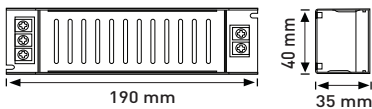

SLİM KASA LED TRAFÖ (ŞERİT LED TRAFÖ)

3528-60	5050-30	5050-60
3 MT.	2 MT.	1 MT.

Ürün Kodu / Product Code	SRT TRF 16WD
Amper / Power	1.3A
Güç / Power	16W
Gerilim / Voltage	220 - 240 V
DC / DC	12 V
Koli Miktarı / Pieces in Box	200

1.3A

4.50 $

3528-60	5050-30	5050-60
5 MT.	3 MT.	2 MT.

Ürün Kodu / Product Code	SRT TRF 25WD
Amper / Power	2A
Güç / Power	25W
Gerilim / Voltage	220 - 240 V
DC / DC	12 V
Koli Miktarı / Pieces in Box	150

2A

5.50 $

3528-60	5050-30	5050-60
6 MT.	4 MT.	3 MT.

Ürün Kodu / Product Code	SRT TRF 36WD
Amper / Power	3A
Güç / Power	36W
Gerilim / Voltage	220 - 240 V
DC / DC	12 V
Koli Miktarı / Pieces in Box	50

3A

5.75 $

3528-60	5050-30	5050-60
13 MT.	9 MT.	5 MT.

Ürün Kodu / Product Code	SRT TRF 60WD
Amper / Power	5A
Güç / Power	60W
Gerilim / Voltage	220 - 240 V
DC / DC	12 V
Koli Miktarı / Pieces in Box	50

5A

7.75 $

3528-60	5050-30	5050-60
20 MT.	15 MT.	8 MT.

Ürün Kodu / Product Code	SRT TRF 100WD
Amper / Power	8.5A
Güç / Power	100W
Gerilim / Voltage	220 - 240 V
DC / DC	12 V
Koli Miktarı / Pieces in Box	40

8.5A

11.00 $

3528-60	5050-30	5050-60
25 MT.	15 MT.	8 MT.

Ürün Kodu / Product Code	SRT TRF 120WD
Amper / Power	10A
Güç / Power	100W
Gerilim / Voltage	220 - 240 V
DC / DC	12 V
Koli Miktarı / Pieces in Box	40

10A

12.00 $