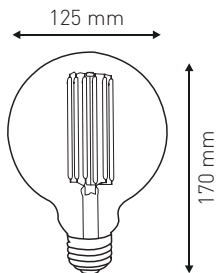

DEKORATİF AMPUL SERİSİ (LED FLAMENTLİ AMPUL)

Ürün Kodu / Product Code	FLOR E6W
Güç / Power	6W
Renk / Color	2200K - 3000K
Lümen / Lumens	320 lm
Giriş Voltajı / Input Voltage	180-265V
Led / Led	FLAMENT
Koruma Sınıfı/Protection Class	E27
Işık Açısı / Radiance Angle	IP20
Koli Miktarı / Pieces in Box	100

6W

4.50 $

Ürün Kodu / Product Code	FLR G95
Güç / Power	6W
Renk / Color	2200K
Lümen / Lumens	540 lm
Giriş Voltajı / Input Voltage	180-265V
Led / Led	FLAMENT
Koruma Sınıfı/Protection Class	E27
Işık Açısı / Radiance Angle	IP20
Koli Miktarı / Pieces in Box	100

6W

6.50 $

Ürün Kodu / Product Code	FLR G125
Güç / Power	8W
Renk / Color	2200K
Lümen / Lumens	720 lm
Giriş Voltajı / Input Voltage	180-265V
Led / Led	FLAMENT
Koruma Sınıfı/Protection Class	E27
Işık Açısı / Radiance Angle	IP20
Koli Miktarı / Pieces in Box	50

8W

11.00 $

AMPUL