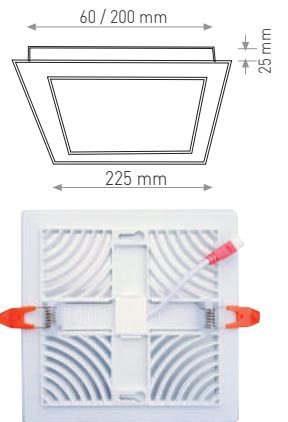

16.50 $

Ürün Kodu / Product Code	AFPK32W		
Güç / Power	32W	32W	32W
Renk / Color	3000K	4000K	6000K
Lümen / Lumens	3000 lm	3000 lm	3000 lm
Giriş Voltajı / Input Voltage	185-265V	185-265V	185-265V
Led / Led	SMD	SMD	SMD
Koruma Sınıfı/Protection Class	IP20	IP20	IP20
Işık Açısı / Radiance Angle	180°	180°	180°
Koli Miktarı / Pieces in Box	20	20	20