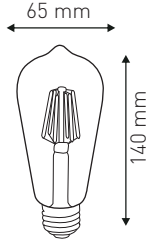

DEKORATİF AMPUL SERİSİ (LED FLAMENTLİ AMPUL)