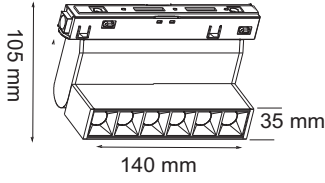

48V MAGNETIC SIVA ÜSTÜ ULTRA SLİM RAY ARMATÜRLER

MAGNETİC

Ürün Kodu / Product Code	SL30-FD5
Güç / Power	10W
Renk / Color	48V
Giriş Voltajı / Input Voltage	SİYAH
Lümen / Lumens	1.100 lm
Koruma Sınıfı/Protection Class	IP20
Koli Miktarı / Pieces in Box	20

ULTRA MAGNET 10W
H.POWER ARMATÜR HAREKETLİ

OSRAMLED

35.00 $

Ürün Kodu / Product Code	SL30-FD10
Güç / Power	20W
Renk / Color	48V
Giriş Voltajı / Input Voltage	SİYAH
Lümen / Lumens	2.200 lm
Koruma Sınıfı/Protection Class	IP20
Koli Miktarı / Pieces in Box	20

ULTRA MAGNET 20W
H.POWER ARMATÜR HAREKETLİ

OSRAMLED

60.00 $

Ürün Kodu / Product Code	SL30-FD10D
Güç / Power	12W
Renk / Color	48V
Giriş Voltajı / Input Voltage	SİYAH
Lümen / Lumens	1.320 lm
Koruma Sınıfı/Protection Class	IP20
Koli Miktarı / Pieces in Box	20

ULTRA MAGNET 12W
SLİKA ARMATÜR HAREKETLİ

OSRAMLED

50.00 $

Ürün Kodu / Product Code	SL30-FD10D
Güç / Power	18W
Renk / Color	48V
Giriş Voltajı / Input Voltage	SİYAH
Lümen / Lumens	1.980 lm
Koruma Sınıfı/Protection Class	IP20
Koli Miktarı / Pieces in Box	20

ULTRA MAGNET 12W
SLİKA ARMATÜR HAREKETLİ

OSRAMLED

65.00 $

Ürün Kodu / Product Code	SL30-TL7
Güç / Power	7W
Renk / Color	48V
Giriş Voltajı / Input Voltage	SİYAH
Lümen / Lumens	770 lm
Koruma Sınıfı/Protection Class	IP20
Koli Miktarı / Pieces in Box	40

ULTRA MAGNET 7W
SLİKA RAY SPOT HAREKETLİ

35.00 $

OSRAMLED