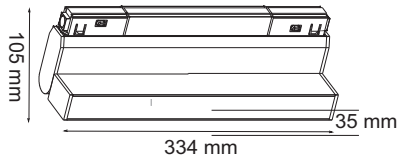

48V MAGNETIC SIVA ÜSTÜ ULTRA SLİM RAY ARMATÜRLER

MAGNETİC

Ürün Kodu / Product Code	SL30-FD5
Güç / Power	10W
Renk / Color	48V
Giriş Voltajı / Input Voltage	SİYAH
Lümen / Lumens	1.100 lm
Koruma Sınıfı/Protection Class	IP20
Koli Miktarı / Pieces in Box	20

ULTRA MAGNET 10W
H.POWER ARMATÜR HAREKETLİ

OSRAMLED

35.00 $

Ürün Kodu / Product Code	SL30-FD10
Güç / Power	20W
Renk / Color	48V
Giriş Voltajı / Input Voltage	SİYAH
Lümen / Lumens	2.200 lm
Koruma Sınıfı/Protection Class	IP20
Koli Miktarı / Pieces in Box	20

ULTRA MAGNET 20W
H.POWER ARMATÜR HAREKETLİ

OSRAMLED

60.00 $

Ürün Kodu / Product Code	SL30-FD10D
Güç / Power	12W
Renk / Color	48V
Giriş Voltajı / Input Voltage	SİYAH
Lümen / Lumens	1.320 lm
Koruma Sınıfı/Protection Class	IP20
Koli Miktarı / Pieces in Box	20

ULTRA MAGNET 12W
SLİKA ARMATÜR HAREKETLİ

OSRAMLED

50.00 $

Ürün Kodu / Product Code	SL30-FD10D
Güç / Power	18W
Renk / Color	48V
Giriş Voltajı / Input Voltage	SİYAH
Lümen / Lumens	1.980 lm
Koruma Sınıfı/Protection Class	IP20
Koli Miktarı / Pieces in Box	20

ULTRA MAGNET 12W
SLİKA ARMATÜR HAREKETLİ

OSRAMLED

65.00 $

Ürün Kodu / Product Code	SL30-TL7
Güç / Power	7W
Renk / Color	48V
Giriş Voltajı / Input Voltage	SİYAH
Lümen / Lumens	770 lm
Koruma Sınıfı/Protection Class	IP20
Koli Miktarı / Pieces in Box	40

ULTRA MAGNET 7W
SLİKA RAY SPOT HAREKETLİ

35.00 $

OSRAMLED