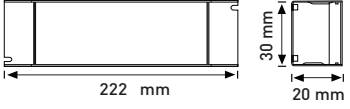

**14.00 \$**

3528-60	5050-30	5050-60
7 MT.	5 MT.	3 MT.

Ürün Kodu / Product Code	<b>SRT TRF 30WH</b>	<b>2.5A</b>
Amper / Power		<b>2.5A</b>
Güç / Power		30W
DC / DC		12 V
Koli Miktarı / Pieces in Box		<b>50</b>