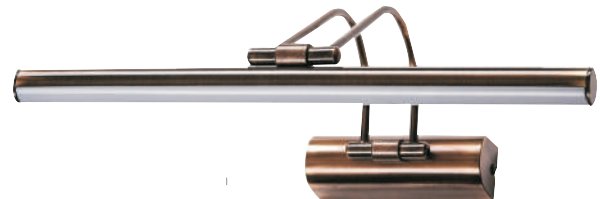

FATWA

28.00 $