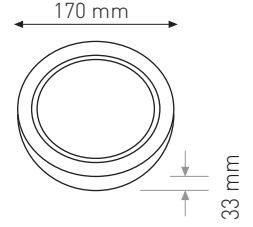

24W

14.00 \$

PANEL

**12W**

**7.80 \$**

Ürün Kodu / Product Code	<b>PNDW SU12W</b>		
Güç / Power	<b>12W</b>	<b>12W</b>	<b>12W</b>
Renk / Color	3000K	4000K	6000K
Lümen / Lumens	1200 lm	1200 lm	1200 lm
Giriş Voltajı / Input Voltage	180-265V	180-265V	180-265V
Led / Led	SMD	SMD	SMD
Koruma Sınıfı/Protection Class	IP20	IP20	IP20
Işık Açısı / Radiance Angle	180°	180°	180°
Koli Miktarı / Pieces in Box	<b>40</b>	<b>40</b>	<b>40</b>