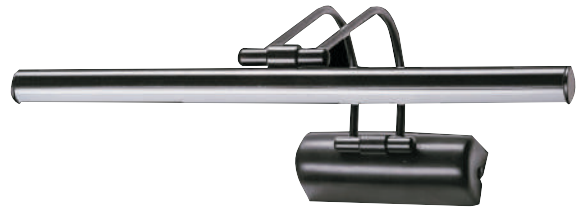

FATWS

28.00 $