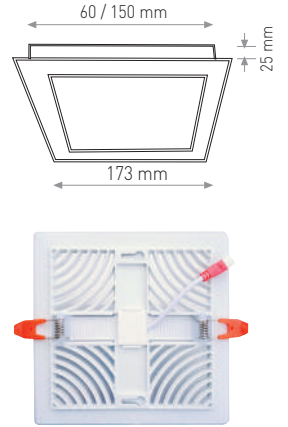

11.50 $

Ürün Kodu / Product Code	AFPK24W		
Güç / Power	24W	24W	24W
Renk / Color	3000K	4000K	6000K
Lümen / Lumens	2400 lm	2400 lm	2400 lm
Giriş Voltajı / Input Voltage	185-265V	185-265V	185-265V
Led / Led	SMD	SMD	SMD
Koruma Sınıfı/Protection Class	IP20	IP20	IP20
Işık Açısı / Radiance Angle	180°	180°	180°
Koli Miktarı / Pieces in Box	40	40	40