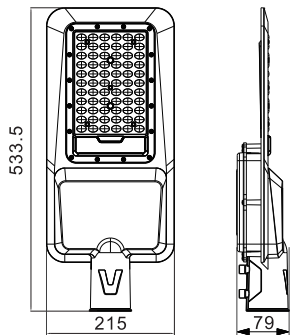

Ürün Kodu/Product Code ZQ-TJ02-300W

Güç / Power	300W
Pil / Battery	3.2V 30AH
Led / Chip	5050/66 PCS
Renk / Color	6500K
Solar Panel / Solar Panel	5V - 30W / 390*430*16mm
Yanma Süresi / Working Max	12 Saat
Şarj Süresi / Charging Max	4 - 6 Saat
Koli Miktarı / Pieces in Box	1

300W SOLAR
SOKAK ARM.

190.00 $