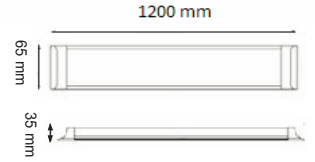

**120 CM IP 20  
KRİSTAL MODEL**

**9.00 \$**

**80W**

Ürün Kodu / Product Code **KRS IP2080W**

Güç / Power	80W	80W	80W
Renk / Color	3000K	4000K	6500K
Lümen / Lumens	7200 lm	7200 lm	7200 lm
Giriş Voltajı / Input Voltage	180-265V	180-265V	180-265V
Led / Led	SMD	SMD	SMD
Koruma Sınıfı/Protection Class	IP20	IP20	IP20
Işık Açısı / Radiance Angle	180°	180°	180°
Koli Miktarı / Pieces in Box	20	20	20