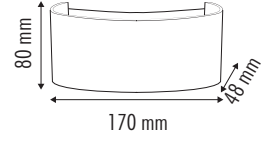

3W

8.00 \$

SPOT

6W

12.00 \$

IP44

Ürün Kodu / Product Code	CVARM 6W		
Güç / Power	6W	6W	6W
Renk / Color	3000K	4000K	6000K
Lümen / Lumens	210 lm	210 lm	210 lm
Giriş Voltajı / Input Voltage	185-265V	185-265V	185-265V
Led / Led	SMD	SMD	SMD
Koruma Sınıfı/Protection Class	IP44	IP44	IP44
Işık Açısı / Radiance Angle	80°	80°	80°
Koli Miktarı / Pieces in Box	100	100	100