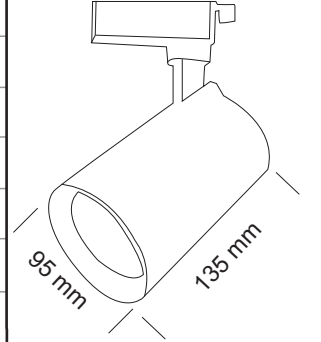

27.00 $

Ürün Kodu / Product Code	RS2258 30W		
Güç / Power	30W	30W	30W
Renk / Color	3000K	4000K	6000K
Lümen / Lumens	3600 lm	3600 lm	3600 lm
Giriş Voltajı / Input Voltage	180-265V	180-265V	180-265V
Led / Led	COB	COB	COB
Koruma Sınıfı/Protection Class	IP20	IP20	IP20
Gövde Rengi / Body Color	Siyah/Beyaz	Siyah/Beyaz	Siyah/Beyaz
Işık Açısı / Radiance Angle	38°	38°	38°
Koli Miktarı / Pieces in Box	20	20	20