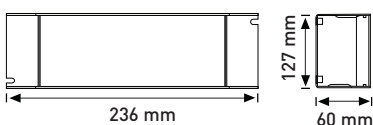

SLİM KASA LED TRAFÖ (ŞERİT LED TRAFÖ)

3528-60	5050-30	5050-60
5 MT.	3 MT.	2 MT.

Ürün Kodu / Product Code	SRT TRF 18WH	1.5A
Amper / Power		1.5A
Güç / Power		18W
DC / DC		12 V
Koli Miktarı / Pieces in Box		50

14.00 $

3528-60	5050-30	5050-60
7 MT.	5 MT.	3 MT.

Ürün Kodu / Product Code	SRT TRF 30WH	2.5A
Amper / Power		2.5A
Güç / Power		30W
DC / DC		12 V
Koli Miktarı / Pieces in Box		50

18.50 $

3528-60	5050-30	5050-60
13 MT.	9 MT.	5 MT.

Ürün Kodu / Product Code	SRT TRF 60WH	5A
Amper / Power		5A
Güç / Power		60W
DC / DC		12 V
Koli Miktarı / Pieces in Box		40

29.00 $

3528-60	5050-30	5050-60
20 MT.	15 MT.	8 MT.

Ürün Kodu / Product Code	SRT TRF 100WH	8.5A
Amper / Power		8.5A
Güç / Power		100W
DC / DC		12 V
Koli Miktarı / Pieces in Box		16

42.00 $

3528-60	5050-30	5050-60
30 MT.	21 MT.	11 MT.

Ürün Kodu / Product Code	SRT TRF 150WH	12.5A
Amper / Power		12.5A
Güç / Power		150W
DC / DC		12 V
Koli Miktarı / Pieces in Box		16

50.00 $

3528-60	5050-30	5050-60
45 MT.	30 MT.	15 MT.

Ürün Kodu / Product Code	SRT TRF 200WH	16.7A
Amper / Power		16.7A
Güç / Power		200W
DC / DC		12 V
Koli Miktarı / Pieces in Box		5

68.00 $

3528-60	5050-30	5050-60
45 MT.	30 MT.	15 MT.

Ürün Kodu / Product Code	SRT TRF 250WH	21A
Amper / Power		21A
Güç / Power		250W
DC / DC		12 V
Koli Miktarı / Pieces in Box		5

80.00 $