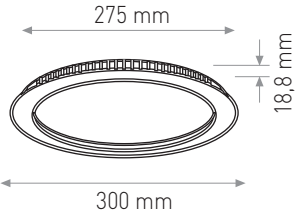

Ürün Kodu / Product Code	PNDW 11'' 24W		
Güç / Power	24W	24W	24W
Renk / Color	3000K	4000K	6000K
Lümen / Lumens	1920 lm	1920 lm	1920 lm
Giriş Voltajı / Input Voltage	180-265V	180-265V	180-265V
Led / Led	SMD	SMD	SMD
Koruma Sınıfı/Protection Class	IP20	IP20	IP20
Işık Açısı / Radiance Angle	180°	180°	180°
Koli Miktarı / Pieces in Box	20	20	20

24W