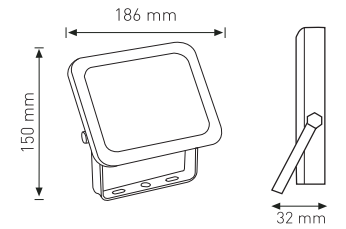

50W

1 2

23.00 \$

3 4 5 6

26.00 \$

Ürün Kodu / Product Code **SMDFL 50W**

Amper / Power	<b>50W</b>
Güç / Power	220 - 240 V
Gerilim / Voltage	1 2 3 4 5 6
DC / DC	4500 lm
Koruma Sınıfı / Protection Class	IP65
Ebatlar / Dimensions	120°
Koli Miktarı / Pieces in Box	<b>20</b>