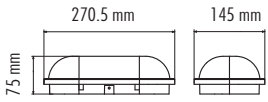

Ürün Kodu / Product Code	OVRM 20WB		
Güç / Power	20W	20W	20W
Renk / Color	3000K	4000K	6000K
Lümen / Lumens	210 lm	210 lm	210 lm
GiriŐ Voltajı / Input Voltage	185-265V	185-265V	185-265V
Led / Led	COB	COB	COB
Koruma Sınıfı/Protection Class	IP65	IP65	IP65
IŐık AçıŐı / Radiance Angle	80°	80°	80°
Koli Miktarı / Pieces in Box	100	100	100