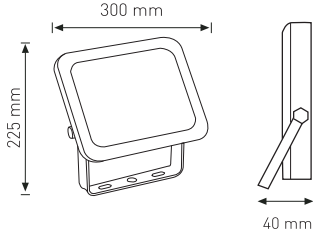

TABLET MODEL SMD LED PROJKTÖR