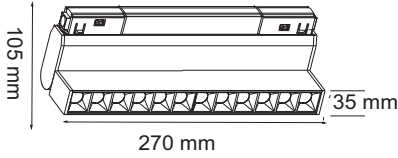

48V MAGNETIC SIVA ÜSTÜ ULTRA SLİM RAY ARMATÜRLER

MAGNETİC

Ürün Kodu / Product Code	SL30-FD5
Güç / Power	10W
Renk / Color	48V
Giriş Voltajı / Input Voltage	SİYAH
Lümen / Lumens	1.100 lm
Koruma Sınıfı/Protection Class	IP20
Koli Miktarı / Pieces in Box	20

ULTRA MAGNET 10W
H.POWER ARMATÜR HAREKETLİ

OSRAMLED

35.00 $

Ürün Kodu / Product Code	SL30-FD10
Güç / Power	20W
Renk / Color	48V
Giriş Voltajı / Input Voltage	SİYAH
Lümen / Lumens	2.200 lm
Koruma Sınıfı/Protection Class	IP20
Koli Miktarı / Pieces in Box	20

ULTRA MAGNET 20W
H.POWER ARMATÜR HAREKETLİ

OSRAMLED

60.00 $

Ürün Kodu / Product Code	SL30-FD10D
Güç / Power	12W
Renk / Color	48V
Giriş Voltajı / Input Voltage	SİYAH
Lümen / Lumens	1.320 lm
Koruma Sınıfı/Protection Class	IP20
Koli Miktarı / Pieces in Box	20

ULTRA MAGNET 12W
SLİKA ARMATÜR HAREKETLİ

OSRAMLED

50.00 $

Ürün Kodu / Product Code	SL30-FD10D
Güç / Power	18W
Renk / Color	48V
Giriş Voltajı / Input Voltage	SİYAH
Lümen / Lumens	1.980 lm
Koruma Sınıfı/Protection Class	IP20
Koli Miktarı / Pieces in Box	20

ULTRA MAGNET 12W
SLİKA ARMATÜR HAREKETLİ

OSRAMLED

65.00 $

Ürün Kodu / Product Code	SL30-TL7
Güç / Power	7W
Renk / Color	48V
Giriş Voltajı / Input Voltage	SİYAH
Lümen / Lumens	770 lm
Koruma Sınıfı/Protection Class	IP20
Koli Miktarı / Pieces in Box	40

ULTRA MAGNET 7W
SLİKA RAY SPOT HAREKETLİ

35.00 $

OSRAMLED