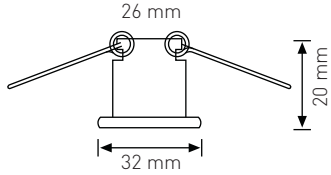

Ürün Kodu / Product Code	YLDZ SPT		
Güç / Power	0.30W	0.30W	0.30W
Renk / Color	3000K	4000K	6000K
Lümen / Lumens	20 lm	20 lm	20 lm
Giriş Voltajı / Input Voltage	185-265V	185-265V	185-265V
Led / Led	MANTAR	MANTAR	MANTAR
Koruma Sınıfı/Protection Class	IP20	IP20	IP20
Işık Açısı / Radiance Angle	120°	120°	120°
Koli Miktarı / Pieces in Box	100	100	100