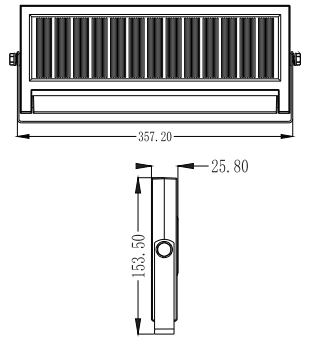

64.00 $

Ürün Kodu/Product Code	ZQ-BD-SS-040
Güç / Power	14W
Renk / Color	☐ ☐ ☐ 4000K
Pil / Lithium Battery	3.2V/4 mAH
Led / Chip	3030/14 PCS
Solar Panel / Solar Panel	5V - 1.1W / 115*2mm
Yanma Süresi / Working Max	12 Saat
Şarj Süresi / Charging Max	4 - 6 Saat
Koli Miktarı / Pieces in Box	20