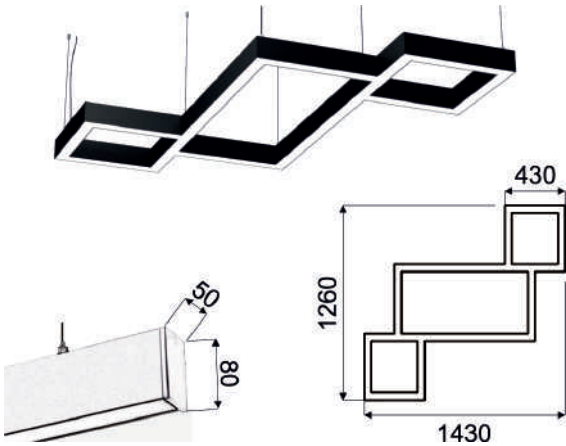

F-2427

170W
UNSTABLE

650.00 $