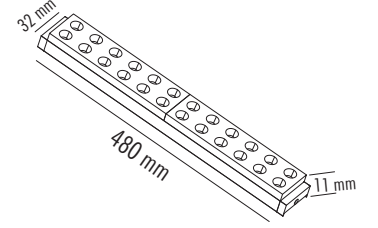

ULTRA MAGNET 10W H.POWER ARMATÜR SABİT

25.00 $

Ürün Kodu / Product Code	SL30-LB24
Güç / Power	10W
Renk / Color	48V DC
Giriş Voltajı / Input Voltage	SİYAH
Lümen / Lumens	1100 lm
Koruma Sınıfı/Protection Class	IP20
Koli Miktarı / Pieces in Box	40

OSRAMLED

ULTRA MAGNET 20W H.POWER ARMATÜR SABİT

35.00 $

Ürün Kodu / Product Code	SL30-LB48
Güç / Power	20W
Renk / Color	48V DC
Giriş Voltajı / Input Voltage	SİYAH
Lümen / Lumens	2200 lm
Koruma Sınıfı/Protection Class	IP20
Koli Miktarı / Pieces in Box	40

OSRAMLED

ULTRA MAGNET 12W SLİKA ARMATÜR SABİT

20.00 $

Ürün Kodu / Product Code	SL30-DFS300
Güç / Power	12W
Renk / Color	48V DC
Giriş Voltajı / Input Voltage	SİYAH
Lümen / Lumens	1320 lm
Koruma Sınıfı/Protection Class	IP20
Koli Miktarı / Pieces in Box	40

OSRAMLED

ULTRA MAGNET 20W SLİKA ARMATÜR SABİT

30.00 $

Ürün Kodu / Product Code	SL30-DFS600
Güç / Power	20W
Renk / Color	48V DC
Giriş Voltajı / Input Voltage	SİYAH
Lümen / Lumens	2200 lm
Koruma Sınıfı/Protection Class	IP20
Koli Miktarı / Pieces in Box	40

OSRAMLED