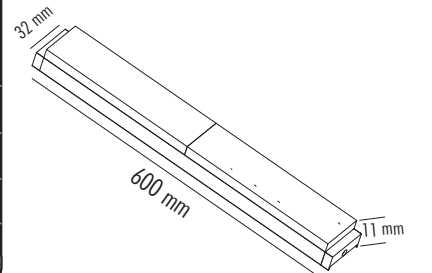

30.00 $

Ürün Kodu / Product Code	SL30-DFS600
Güç / Power	20W
Renk / Color	48V DC
Giriş Voltajı / Input Voltage	SİYAH
Lümen / Lumens	2200 lm
Koruma Sınıfı/Protection Class	IP20
Koli Miktarı / Pieces in Box	40