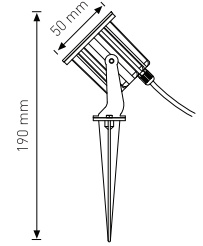

12.00 $

5W

Ürün Kodu / Product Code

5WCOB CARM

Güç / Power	5W
Gerilim / Voltage	220 - 240 V
Renk / Color	1 2 5 6
Lümen / Lumens	450 lm
Koruma Sınıfı / Protection Class	IP65
Işık Açısı / Radiance Angle	120°
Koli Miktarı / Pieces in Box	50

22.00 $

10W

Ürün Kodu / Product Code

10WCOB CARM

Güç / Power	10W
Gerilim / Voltage	220 - 240 V
Renk / Color	1 2 5 6
Lümen / Lumens	900 lm
Koruma Sınıfı / Protection Class	IP65
Işık Açısı / Radiance Angle	120°
Koli Miktarı / Pieces in Box	30

6.00 $

3W

Ürün Kodu / Product Code

MCAR 3X1

Güç / Power	3W
Gerilim / Voltage	220 - 240 V
Renk / Color	1 3
Lümen / Lumens	200 lm
Koruma Sınıfı / Protection Class	IP65
Işık Açısı / Radiance Angle	120°
Koli Miktarı / Pieces in Box	20

190 mm

2.50 $

265 mm

6.50 $

Ürün Kodu / Product Code

PLS KZK

Renk / Color	Siyah / Black
Koli Miktarı / Pieces in Box	100