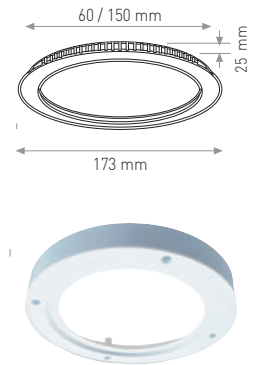

13.20 $

Ürün Kodu / Product Code	AFPSU24W		
Güç / Power	24W	24W	24W
Renk / Color	3000K	4000K	6000K
Lümen / Lumens	2400 lm	2400 lm	2400 lm
Giriş Voltajı / Input Voltage	185-265V	185-265V	185-265V
Led / Led	SMD	SMD	SMD
Koruma Sınıfı/Protection Class	IP20	IP20	IP20
Işık Açısı / Radiance Angle	180°	180°	180°
Koli Miktarı / Pieces in Box	20	20	20