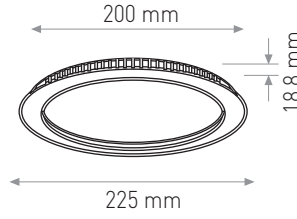

Ürün Kodu / Product Code	PNDW 8'' 18W		
Güç / Power	18W	18W	18W
Renk / Color	3000K	4000K	6000K
Lümen / Lumens	1440 lm	1440 lm	1440 lm
Giriş Voltajı / Input Voltage	180-265V	180-265V	180-265V
Led / Led	SMD	SMD	SMD
Koruma Sınıfı/Protection Class	IP20	IP20	IP20
Işık Açısı / Radiance Angle	180°	180°	180°
Koli Miktarı / Pieces in Box	30	30	30

18W