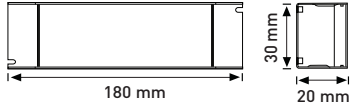

SLİM KASA LED TRAFÖ (ŞERİT LED TRAFÖ)

3528-60	5050-30	5050-60
5 MT.	3 MT.	2 MT.

Ürün Kodu / Product Code	SRT TRF 18WH	1.5A
Amper / Power		1.5A
Güç / Power		18W
DC / DC		12 V
Koli Miktarı / Pieces in Box		50