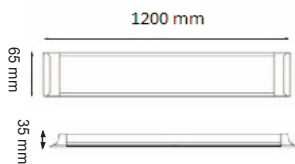

120 CM IP 65 ETANJ MODEL