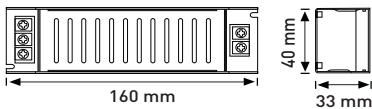

SLİM KASA LED TRAFÖ (ŞERİT LED TRAFÖ)

3528-60	5050-30	5050-60
3 MT.	2 MT.	1 MT.

Ürün Kodu / Product Code	SRT TRF 16WD
Amper / Power	1.3A
Güç / Power	16W
Gerilim / Voltage	220 - 240 V
DC / DC	12 V
Koli Miktarı / Pieces in Box	200

1.3A

4.50 $

3528-60	5050-30	5050-60
5 MT.	3 MT.	2 MT.

Ürün Kodu / Product Code	SRT TRF 25WD
Amper / Power	2A
Güç / Power	25W
Gerilim / Voltage	220 - 240 V
DC / DC	12 V
Koli Miktarı / Pieces in Box	150

2A

5.50 $

3528-60	5050-30	5050-60
6 MT.	4 MT.	3 MT.

Ürün Kodu / Product Code	SRT TRF 36WD
Amper / Power	3A
Güç / Power	36W
Gerilim / Voltage	220 - 240 V
DC / DC	12 V
Koli Miktarı / Pieces in Box	50

3A

5.75 $

3528-60	5050-30	5050-60
13 MT.	9 MT.	5 MT.

Ürün Kodu / Product Code	SRT TRF 60WD
Amper / Power	5A
Güç / Power	60W
Gerilim / Voltage	220 - 240 V
DC / DC	12 V
Koli Miktarı / Pieces in Box	50

5A

7.75 $

3528-60	5050-30	5050-60
20 MT.	15 MT.	8 MT.

Ürün Kodu / Product Code	SRT TRF 100WD
Amper / Power	8.5A
Güç / Power	100W
Gerilim / Voltage	220 - 240 V
DC / DC	12 V
Koli Miktarı / Pieces in Box	40

8.5A

11.00 $

3528-60	5050-30	5050-60
25 MT.	15 MT.	8 MT.

Ürün Kodu / Product Code	SRT TRF 120WD
Amper / Power	10A
Güç / Power	100W
Gerilim / Voltage	220 - 240 V
DC / DC	12 V
Koli Miktarı / Pieces in Box	40

10A

12.00 $