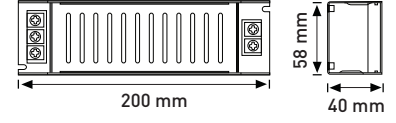

3528-60 45 MT.	5050-30 30 MT.	5050-60 15 MT.