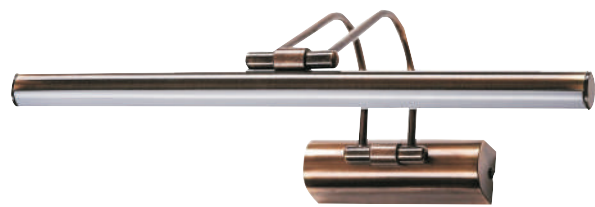

FATWE

28.00 $