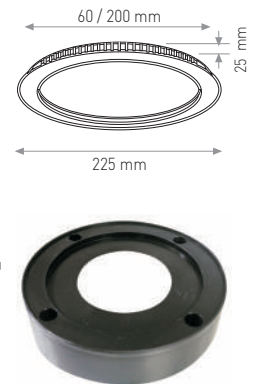

18.00 $

Ürün Kodu / Product Code	AFPSU32W		
Güç / Power	32W	32W	32W
Renk / Color	3000K	4000K	6000K
Lümen / Lumens	3200 lm	3200 lm	3200 lm
Giriş Voltajı / Input Voltage	185-265V	185-265V	185-265V
Led / Led	SMD	SMD	SMD
Koruma Sınıfı/Protection Class	IP20	IP20	IP20
Işık Açısı / Radiance Angle	180°	180°	180°
Koli Miktarı / Pieces in Box	20	20	20