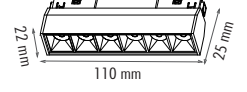

TC-TH SERİŞİ H.POWER ARMATÜR 6W

13.00 $

Ürün Kodu / Product Code	M20-LB6
Güç / Power	6W
Gerilim / Voltage	48V DC
Renk / Color	SİYAH
Lümen / Lumens	660 lm
Koruma Sınıfı / Protection Class	IP20
Koli Miktarı / Pieces in Box	40

OSRAMLED

TC-TH SERİŞİ H.POWER ARMATÜR 12W

17.00 $

Ürün Kodu / Product Code	M20-LB12
Güç / Power	12W
Gerilim / Voltage	48V
Renk / Color	SİYAH
Lümen / Lumens	1320 lm
Koruma Sınıfı / Protection Class	IP20
Koli Miktarı / Pieces in Box	20

OSRAMLED

TC-TH SERİŞİ SLİKA ARMATÜR 6W

14.00 $

Ürün Kodu / Product Code	M20-DFS200
Güç / Power	6W
Gerilim / Voltage	48V DC
Renk / Color	SİYAH
Lümen / Lumens	660 lm
Koruma Sınıfı / Protection Class	IP20
Koli Miktarı / Pieces in Box	40

OSRAMLED

TC-TH SERİŞİ SLİKA ARMATÜR 12W

17.00 $

Ürün Kodu / Product Code	M20-DFS300
Güç / Power	12W
Gerilim / Voltage	48V DC
Renk / Color	SİYAH
Lümen / Lumens	1320 lm
Koruma Sınıfı / Protection Class	IP20
Koli Miktarı / Pieces in Box	20

OSRAMLED

TC-TH SERİŞİ SLİKA KÖŞE ARMATÜR 24W

40.00 $

Ürün Kodu / Product Code	M20-DFS90
Güç / Power	24W
Gerilim / Voltage	48V
Renk / Color	SİYAH
Lümen / Lumens	2640 lm
Koruma Sınıfı / Protection Class	IP20
Koli Miktarı / Pieces in Box	20

OSRAMLED