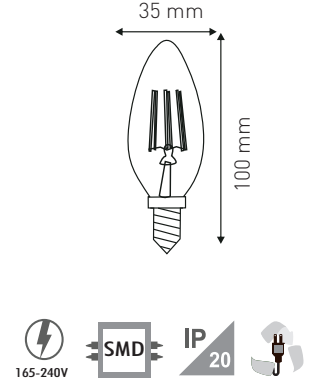

Ürün Kodu / Product Code	FL B4W/FLR B4W
Güç / Power	4W
Renk / Color	2200K - 3000K
Lümen / Lumens	360 lm
Giriş Voltajı / Input Voltage	180-265V
Led / Led	FLAMENT
Koruma Sınıfı/Protection Class	E14
Işık Açısı / Radiance Angle	IP20
Koli Miktarı / Pieces in Box	100