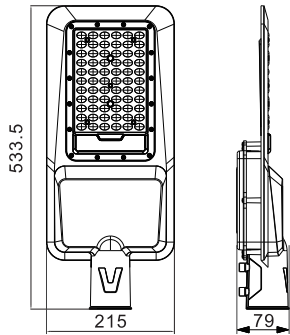

Ürün Kodu/Product Code ZQ-TJ02-250W

Güç / Power	250W
Pil / Battery	3.2V 25AH
Led / Chip	5050/66 PCS
Renk / Color	6500K
Solar Panel / Solar Panel	5V - 25W / 390*360*16mm
Yanma Süresi / Working Max	12 Saat
Şarj Süresi / Charging Max	4 - 6 Saat
Koli Miktarı / Pieces in Box	1

250W SOLAR
SOKAK ARM.

180.00 $