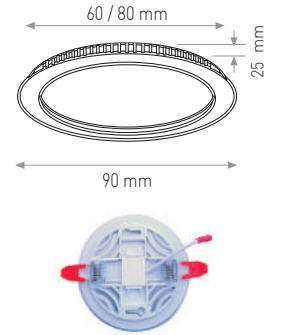

15.00 $

Ürün Kodu / Product Code	AFP10WM
Güç / Power	10W
Renk / Color	3000K / 4000K
Lümen / Lumens	1000 lm
Giriş Voltajı / Input Voltage	10 / 30 DC
Led / Led	SMD
Koruma Sınıfı/Protection Class	IP20
Işık Açısı / Radiance Angle	180°
Koli Miktarı / Pieces in Box	100