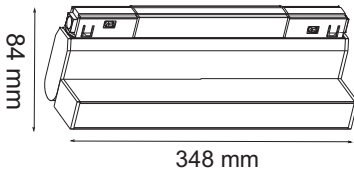

Ürün Kodu / Product Code **M20-FD6X**

Güç / Power	6W
Gerilim / Voltage	48V DC
Renk / Color	SİYAH
Lümen / Lumens	660 lm
Koruma Sınıfı / Protection Class	IP20
Koli Miktarı / Pieces in Box	40

TC-TH SERİSİ 6W HAREKETLİ H.POWER ARMATÜR

OSRAMLED

17.00 $

Ürün Kodu / Product Code **M20-FD12X**

Güç / Power	12W
Gerilim / Voltage	48V DC
Renk / Color	SİYAH
Lümen / Lumens	1320 lm
Koruma Sınıfı / Protection Class	IP20
Koli Miktarı / Pieces in Box	20

TC-TH SERİSİ 12W HAREKETLİ H.POWER ARMATÜR

OSRAMLED

25.00 $

Ürün Kodu / Product Code **M20-DF340X**

Güç / Power	12W
Gerilim / Voltage	48V
Renk / Color	SİYAH
Lümen / Lumens	1320 lm
Koruma Sınıfı / Protection Class	IP20
Koli Miktarı / Pieces in Box	20

TC-TH SERİSİ 12W HAREKETLİ SİLİKA ARMATÜR

OSRAMLED

27.00 $