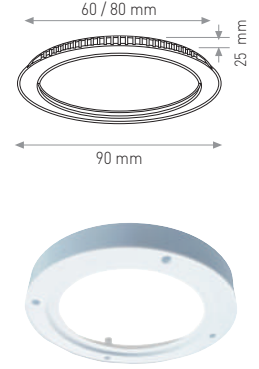

10W

6.50 $

Ürün Kodu / Product Code	AFPSU10W		
Güç / Power	10W	10W	10W
Renk / Color	3000K	4000K	6000K
Lümen / Lumens	1000 lm	1000 lm	1000 lm
Giriş Voltajı / Input Voltage	185-265V	185-265V	185-265V
Led / Led	SMD	SMD	SMD
Koruma Sınıfı/Protection Class	IP20	IP20	IP20
Işık Açısı / Radiance Angle	180°	180°	180°
Koli Miktarı / Pieces in Box	100	100	100