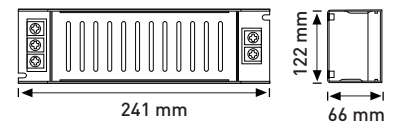

3528-60 140 MT.	5050-30 95 MT.	5050-60 50 MT.