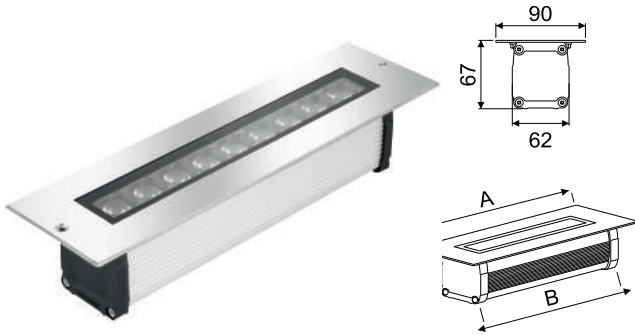

KOD	ÜRÜN / WATT	KASA ÖLÇÜ "AxB"	FİYAT
F-1101	3W	A:170 / B:110	82.00 $
F-1102	6W	A:240 / B:180	100.00 $
F-1103	9W	A:320 / B:260	127.00 $
F-1104	12W	A:395 / B:335	150.00 $
F-1105	18W	A:550 / B:490	168.00 $
F-1106	24W	A:710 / B:650	240.00 $
F-1107	36W	A:1030 / B:970	297.00 $

FOTOĞRAF & ÖLÇÜ