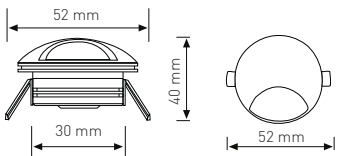

ÇİFT YÖN

Ürün Kodu / Product Code	COBYN 3W2		
Güç / Power	3W	3W	3W
Renk / Color	3000K	4000K	6000K
Lümen / Lumens	210 lm	210 lm	210 lm
Giriş Voltajı / Input Voltage	185-265V	185-265V	185-265V
Led / Led	COB	COB	COB
Koruma Sınıfı/Protection Class	IP20	IP20	IP20
Işık Açısı / Radiance Angle	80°	80°	80°
Koli Miktarı / Pieces in Box	100	100	100