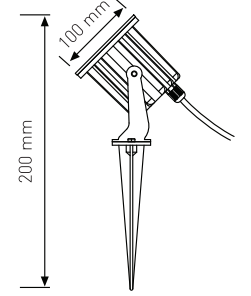

6.00 $

3W

Ürün Kodu / Product Code

MCAR 3X1

Güç / Power	3W
Gerilim / Voltage	220 - 240 V
Renk / Color	1 3
Lümen / Lumens	200 lm
Koruma Sınıfı / Protection Class	IP65
Işık Açısı / Radiance Angle	120°
Koli Miktarı / Pieces in Box	20