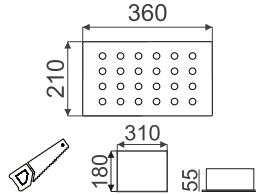

F-1704

24 LEDLİ 36W

137.00 $