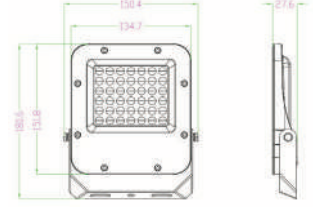

### Ürün Kodu / Product Code **SMDFL10WY**

Amper / Power	<b>10W</b>
Güç / Power	220 - 240 V
Gerilim / Voltage	1 2 5 6
DC / DC	900 lm
Koruma Sınıfı / Protection Class	IP65
Ebatlar / Dimensions	120°
Koli Miktarı / Pieces in Box	<b>40</b>