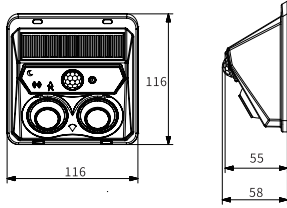

6W SENSÖRLÜ SOLAR APLİK