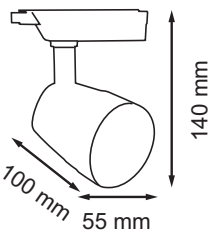

DEKORATİF RAY SPOT SERİSİ (MONOFAZE RAY SOKETLİ)

RAY

Ürün Kodu / Product Code	RS16M Y		
Güç / Power	30W	30W	30W
Renk / Color	3000K	4000K	6000K
Lümen / Lumens	2700 lm	2700 lm	2700 lm
Giriş Voltajı / Input Voltage	180-265V	180-265V	180-265V
Led / Led	COB	COB	COB
Koruma Sınıfı/Protection Class	IP20	IP20	IP20
Gövde Rengi / Body Color	Siyah/Beyaz	Siyah/Beyaz	Siyah/Beyaz
Işık Açısı / Radiance Angle	38°	38°	38°
Koli Miktarı / Pieces in Box	30	30	30

30W

23.00 $

Ürün Kodu / Product Code	RS16M Y		
Güç / Power	40W	40W	40W
Renk / Color	3000K	4000K	6000K
Lümen / Lumens	3600 lm	3600 lm	3600 lm
Giriş Voltajı / Input Voltage	180-265V	180-265V	180-265V
Led / Led	COB	COB	COB
Koruma Sınıfı/Protection Class	IP20	IP20	IP20
Gövde Rengi / Body Color	Siyah/Beyaz	Siyah/Beyaz	Siyah/Beyaz
Işık Açısı / Radiance Angle	38°	38°	38°
Koli Miktarı / Pieces in Box	30	30	30

40W

33.00 $

Ürün Kodu / Product Code	RSGU10
Güç / Power	5-7W
Giriş Voltajı / Input Voltage	220-240V
Koruma Sınıfı/Protection Class	IP20
Gövde Rengi / Body Color	BEYAZ - SİYAH
Koli Miktarı / Pieces in Box	50

9.00 $