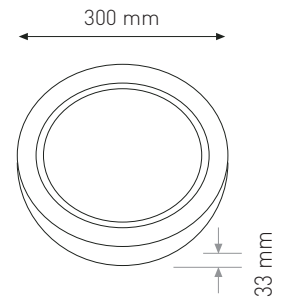

16.00 $

Ürün Kodu / Product Code	PNDW SU24W		
Güç / Power	24W	24W	24W
Renk / Color	3000K	4000K	6000K
Lümen / Lumens	1920 lm	1920 lm	1920 lm
Giriş Voltajı / Input Voltage	180-265V	180-265V	180-265V
Led / Led	SMD	SMD	SMD
Koruma Sınıfı/Protection Class	IP20	IP20	IP20
Işık Açısı / Radiance Angle	180°	180°	180°
Koli Miktarı / Pieces in Box	20	20	20