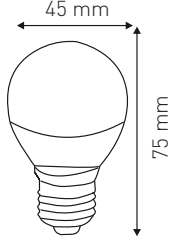

SMD AMPUL SERİSİ