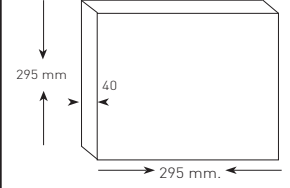

Ürün Kodu / Product Code PNBL K30x30 24W

Güç / Power	24W	24W	24W
Renk / Color	3200K	4000K	6000K
Lümen / Lumens	2160 lm	2160 lm	2160 lm
Giriş Voltajı / Input Voltage	180-265V	180-265V	180-265V
Led / Led	SMD	SMD	SMD
Koruma Sınıfı/Protection Class	IP20	IP20	IP20
Işık Açısı / Radiance Angle	180°	180°	180°
Koli Miktarı / Pieces in Box	20	20	20

EAGLERISE