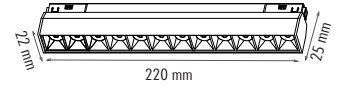

17.00 $

Ürün Kodu / Product Code	M20-LB12
Güç / Power	12W
Gerilim / Voltage	48V
Renk / Color	SİYAH
Lümen / Lumens	1320 lm
Koruma Sınıfı / Protection Class	IP20
Koli Miktarı / Pieces in Box	20