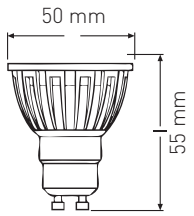

DİMLENEBİLİR