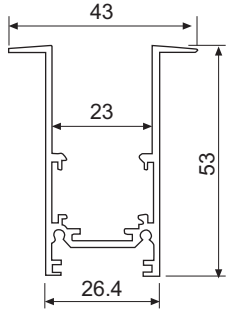

Ürün Kodu / Product Code	TH-MZ20-1MT
Güç / Power	48V DC
Renk / Color	SİYAH
FİYATI 1 METRE	25.00 $
FİYATI 2 METRE	50.00 $
FİYATI 3 METRE	75.00 $
Koli Miktarı / Pieces in Box	9

SIVA ÜSTÜ