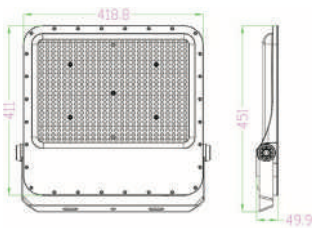

DÖKÜM KASA TABLET MODEL SMD LED PROJKTÖR

150W

Ürün Kodu / Product Code **SMDFL150WY**

Güç / Power	150W
Gerilim / Voltage	220 - 240 V
Renk / Color	☐ 1 ☒ 2 ☐ 3 ☐ 4
Lümen / Lumens	9000 lm
Koruma Sınıfı / Protection Class	IP65
Işık Açısı / Radiance Angle	120°
Koli Miktarı / Pieces in Box	20

86.00 $

200W

Ürün Kodu / Product Code **SMDFL200WY**

Güç / Power	200W
Gerilim / Voltage	220 - 240 V
Renk / Color	☐ 1 ☒ 2
Lümen / Lumens	13500 lm
Koruma Sınıfı / Protection Class	IP65
Işık Açısı / Radiance Angle	120°
Koli Miktarı / Pieces in Box	10

110.00 $

300W

Ürün Kodu / Product Code **SMDFL300WY**

Güç / Power	300W
Gerilim / Voltage	220 - 240 V
Renk / Color	☐ 1 ☒ 2
Lümen / Lumens	18000 lm
Koruma Sınıfı / Protection Class	IP65
Işık Açısı / Radiance Angle	120°
Koli Miktarı / Pieces in Box	5

150.00 $

400W

Ürün Kodu / Product Code **SMDFL400WY**

Güç / Power	400W
Gerilim / Voltage	220 - 240 V
Renk / Color	☐ 1 ☒ 2
Lümen / Lumens	36000 lm
Koruma Sınıfı / Protection Class	IP65
Işık Açısı / Radiance Angle	120°
Koli Miktarı / Pieces in Box	5

308.00 $

PROJEKTÖR