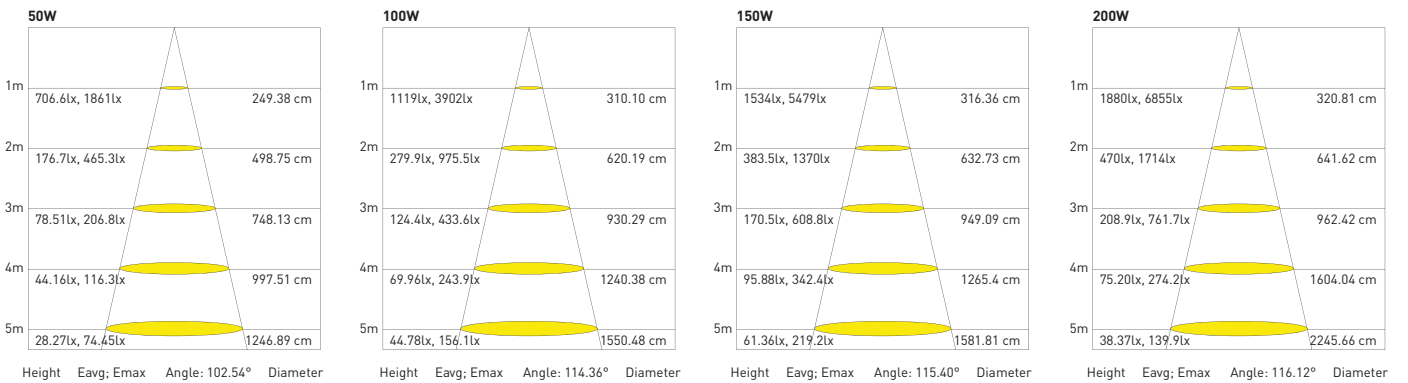

**Technical Drawing**  
Teknik Çizim

**Light Distribution Curve**  
Işık Şiddeti Dağılım Eğrisi

**Cone Diagram**  
Konik Diagram

Visit our website for latest product informations and documents.  
Güncel ürün bilgi ve belgeleri için web sitemizi ziyaret ediniz.