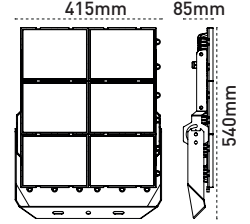

Sterio IP66 300W LED Projektör

IP 66

Kod No	Özellikler	Koli Adedi	Fiyat
109537	300W 5700K	1	356,25 $