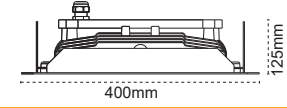

Kod No	Özellikler	
106627	80W	6500K
110173	100W	6500K

Koli Adedi	Fiyat
1	129,30 \$
1	166,20 \$

Piroliz

IP65 LED Kanopi Armatür

ENEC Belgesi Sürücü

+50.000 Saat Ömür

IP65, Alüminyum Enjeksiyon Gövde

IP 65