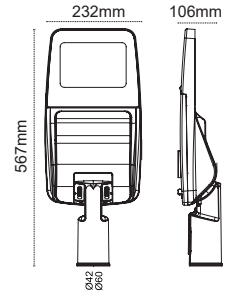

IP 66

Kod No	Özellikler	Koli Adedi	Fiyat
110975	50W 4000K	1	158,00 $
110974	60W 4000K	1	158,00 $
110973	80W 4000K	1	170,50 $
110972	100W 4000K	1	170,50 $