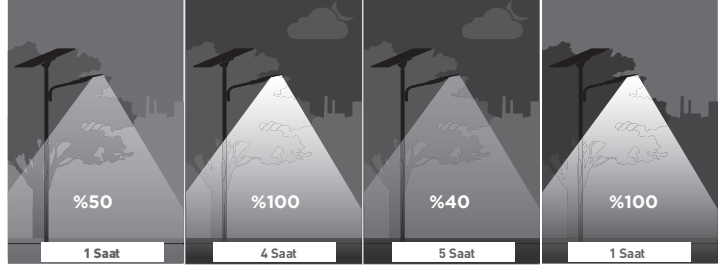

IP 65

Kod No	Özellikler	Koli Adedi	Fiyat
114962	20W 4000K	1	356,00 $
114963	40W 4000K	1	664,00 $
114964	60W 4000K	1	884,00 $
114965	80W 4000K	1	1.153,00 $
114966	100W 4000K	1	1.397,00 $