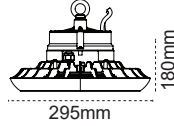

Castor G3 75W-100W IP65 Alm. Enj. Yüksek Tavan Armatürü

IP 65

Kod No	Özellikler	Koli Adedi	Fiyat
114042	75W 5700K	6	124,75 $
114043	100W 5700K	6	135,50 $