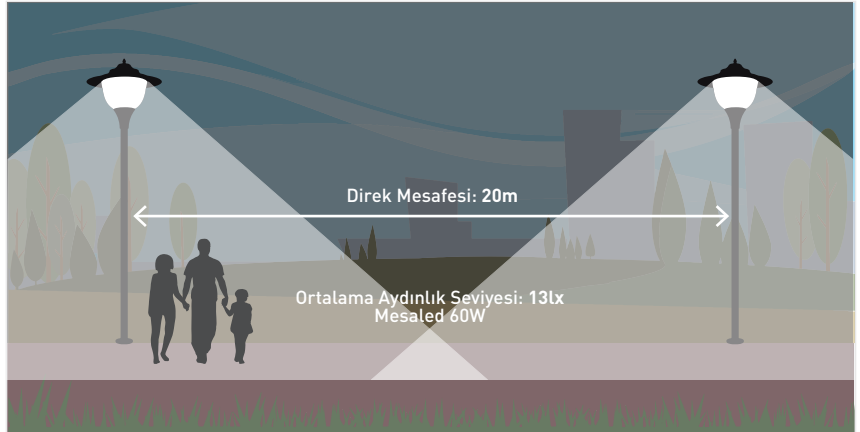

Mesaled

IP 54

Kod No	Özellikler	Koli Adedi	Fiyat
108609	30W 4000K	1	321,50 \$
108608	60W 4000K	1	353,50 \$

Pelsan Park Bahçe Aydınlatma Armatürleri

Limra

- Alüminyum Gövde
- Opal Difüzör
- Alüminyum Reflektör