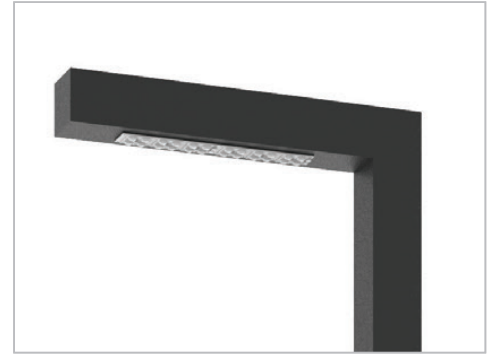

Koli Adedi Fiyat
6 157,30 \$

Pelsan Park Bahçe Aydınlatma Armatürleri

Olimpos

Kod No	Ozellikler	Koli Adedi	Fiyat
107509	50W 4000K	1	606,00 \$
108846	50+25W 4000K	1	726,00 \$

Kod No	Ozellikler	Koli Adedi	Fiyat
108498	50+50W 4000K	1	849,00 \$