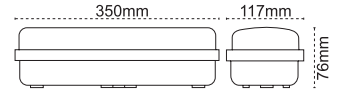

IP65 Acil Aydınlatma ve Yönlendirme Armatürü Ausled (3 Saat)

IP 65 4000K 6500K

Kod No	Özellikler	Koli Adedi	Fiyat
108390	5W 6500K Sıva Üstü AC/DC 3 Saat	12	45,60 $
315895	Sıva Altı Yayı (ikili)	1	2,50 $

IP 65 4000K 6500K

Kod No	Özellikler	Koli Adedi	Fiyat
115138	10W 6500K Sıva Üstü AC	12	23,70 $
115140	3W 6500K Sıva Üstü DC 3 Saat	12	42,70 $
110667	10W 6500K Sıva Üstü AC/DC 3 Saat	12	49,70 $