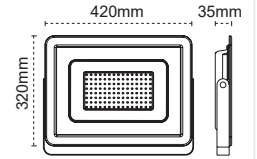

200W LED Projektör Lecto

IP 65

Kod No	Özellikler	Koli Adedi	Fiyat
111284	200W 5000K	2	133,00 $