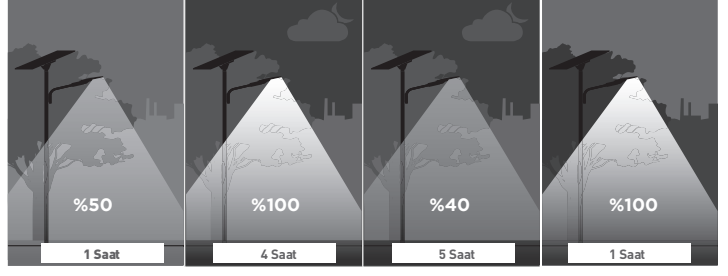

IP 65

Kod No	Özellikler	Koli Adedi	Fiyat
114957	20W 4000K	1	376,00 $
114958	40W 4000K	1	684,00 $
114981	60W 4000K	1	904,00 $
114960	80W 4000K	1	1.173,00 $
114961	100W 4000K	1	1.417,00 $