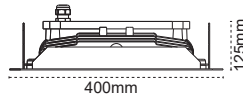

IP 66 ● 4000K ● 6500K

Kod No	Özellikler	Koli Adedi	Fiyat
111376	Piroliz Ex 50W 6500K	1	330,50 $
111375	Piroliz Ex 75W 6500K	1	372,25 $
111374	Piroliz Ex 100W 6500K	1	414,75 $
111382	Piroliz Ex 125W 6500K	1	458,25 $
111373	Piroliz Ex 150W 6500K	1	500,25 $
111056	Piroliz Ex 200W 6500K	1	552,50 $