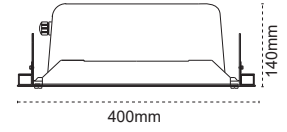

IP65 LED Kanopi Armatür

80 W
140 lm/W

Lens Farkı
29.00\$

ENEC Belgesi Sürücü

+50.000 Saat Ömür

IP65, Toz ve Su Almaz!

IP 65

4000K 6500K