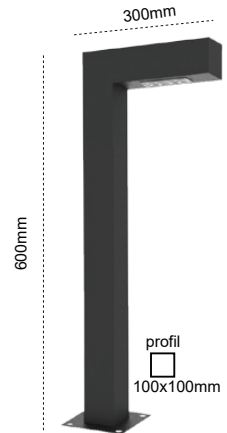

IP 65

Kod No	Özellikler	Koli Adedi	Fiyat
206073	Direk 1x30W 4000K 300cm	1	271,25 $
206072	Direk 2x30W 4000K 300cm	1	333,50 $

IP 65

Kod No	Özellikler	Koli Adedi	Fiyat
206074	Bolard 14W 4000K 60cm	1	118,50 $
206075	Bolard 18W 4000K 100cm	1	132,50 $