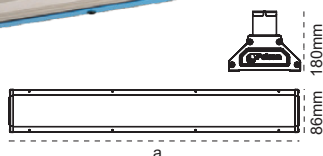

Etna G2 Frozen

Soğuk Hava

Depoları için

Ultra Performans!

-40° C'ye Kadar Çalışır.

IP 65 4000K 6500K

Kod No	Özellikler	a (mm)	Koli Adedi	Fiyat
113337	100W 6500K Dar Açı	600	1	229,80 \$
113339	150W 6500K Dar Açı	900	1	283,40 \$
113341	200W 6500K Dar Açı	1200	1	374,10 \$
113343	250W 6500K Dar Açı	1500	1	423,30 \$
113345	300W 6500K Dar Açı	1500	1	423,30 \$