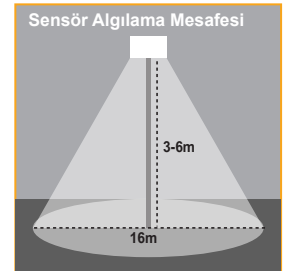

Kumanda ile
Kontrol

1. 1 Mod 1: Radar sensörü aktif eder.
2. 2 Mod 2: Radar sensör aktif değil. %50 yanar.
3. 3 Mod 3: Kapalı
4. 4 Mod 4: Zaman ayarı / Sürekli yanar mod

CE

IP 65

Kod No Özellikler
109432 60W 6500K

Koli Adedi Fiyat
10 104,75 $