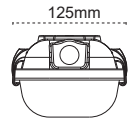

Acil

II 3G Ex ec IIC T5 Gc
II 3D Ex tc IIIC (T95°C) DC

IP 65

Kod No	Özellikler	Koli Adedi	Fiyat
108458	25W LED 6500K Opal 60cm	6	174,75 $
108459	45W LED 6500K Opal 120cm	6	187,50 $
113390	25W LED 6500K 3h Acil Aydınlatma Kiti 60cm	6	205,05 $
114574	45W LED 6500K 3h Acil Aydınlatma Kiti 120cm	6	217,80 $