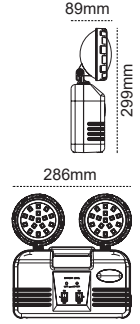

Emergency Spot

2x3W

2x5W

2x10W

Kod No	Özellikler	Koli Adedi	Fiyat
203911	2x3W LEDli 6 Saat	10	43,00 \$

Kod No	Özellikler	Koli Adedi	Fiyat
203913	2x5W LEDli 4 Saat	8	66,50 \$

Kod No	Özellikler	Koli Adedi	Fiyat
203907	2x10W LEDli 4 Saat	8	107,00 \$