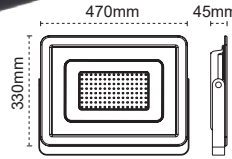

1 Hava Ventili ile Nem Yapmaz

2 360° Döner Konsol

3 Metal Rakor

4 Alüminyum Enjeksiyon Gövde

300W LED Projektör Lecto

Yeni Ürün

IP 65

Kod No	Özellikler	Koli Adedi	Fiyat
114120	300W 5000K	4	203,50 \$