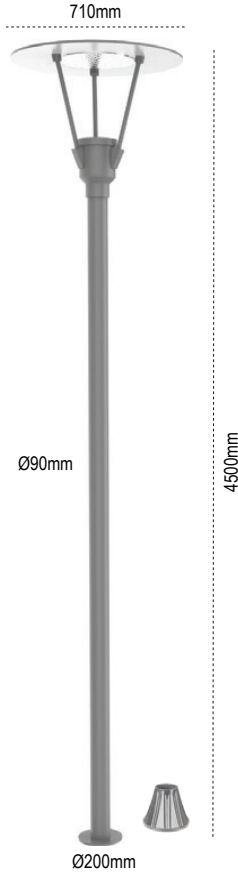

Samos

Kod No	Özellikler	Koli Adedi	Fiyat
108612	150W G12	1	627,00 $
108163	50W LED 4000K	1	745,00 $