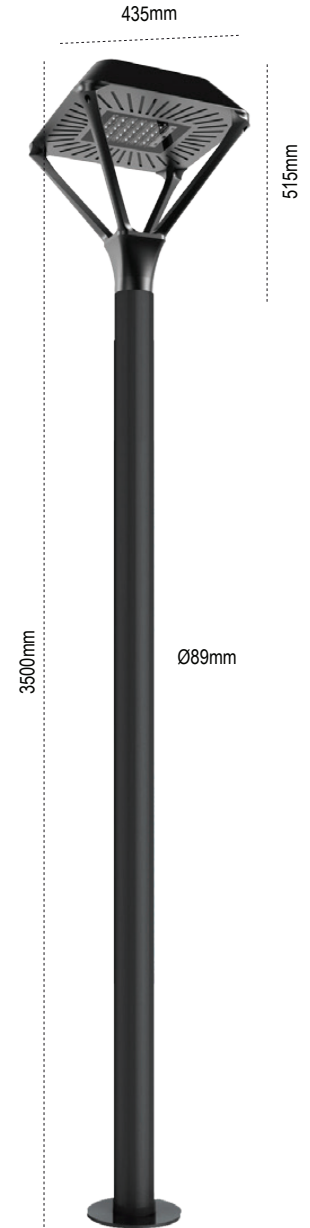

Knidos Ø240mm

IP 54

Kod No	Özellikler	Koli Adedi	Fiyat
206786	25W 4000K	1	729,50 $
206789	50W 4000K	1	744,50 $
206792	75W 4000K	1	759,50 $