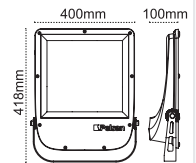

Ria IP66 Asimetrik 180-240w

İŞIĞI UZAĞA ATAN Asimetrik Tasarım

IP 66 3000K 4000K 6500K

Kod No	Özellikler	Koli Adedi	Fiyat
107137	180W Asimetrik 6500K	1	282,70 \$
107138	200W Asimetrik 6500K	1	291,50 \$
107127	240W Asimetrik 6500K	1	310,40 \$