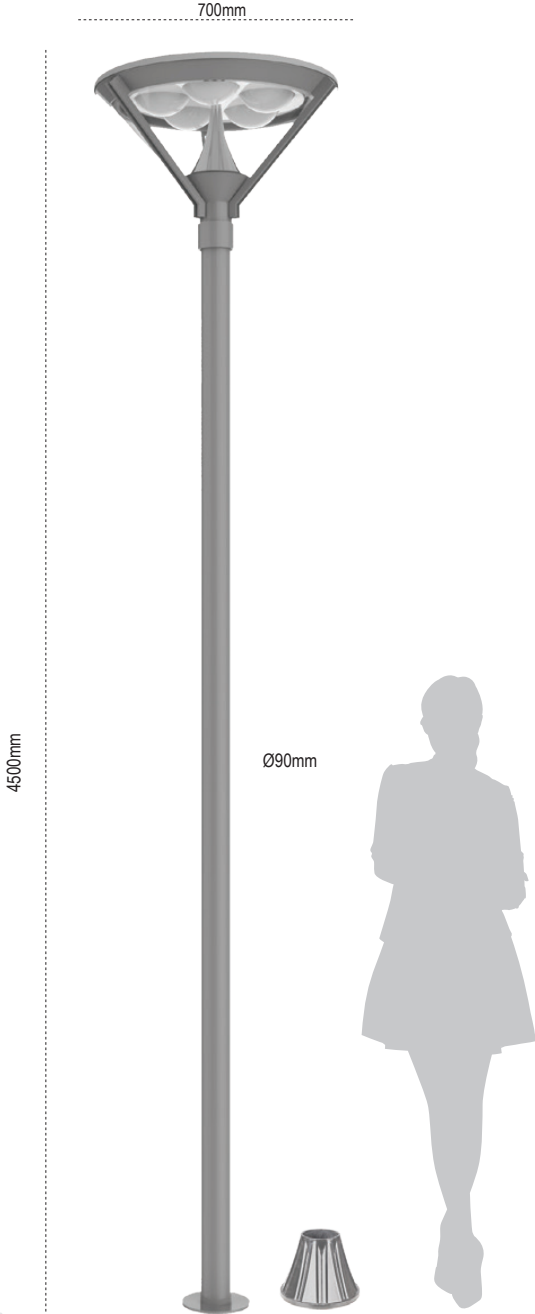

Mesaled

IP 54

Kod No	Özellikler	Koli Adedi	Fiyat
108609	30W 4000K	1	321,50 \$
108608	60W 4000K	1	353,50 \$

Pelsan Park Bahçe Aydınlatma Armatürleri

Limra

- Alüminyum Gövde
- Opal Difüzör
- Alüminyum Reflektör