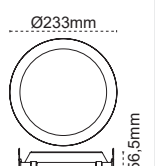

Tira IP54 8"

IP 54 ● 3000K ● 4000K ● 6500K

Kod No	Özellikler	Ø mm	Koli Adedi	Fiyat
107081	25W 4000K	220	10	55,95 $
107084	35W 4000K	220	10	63,35 $