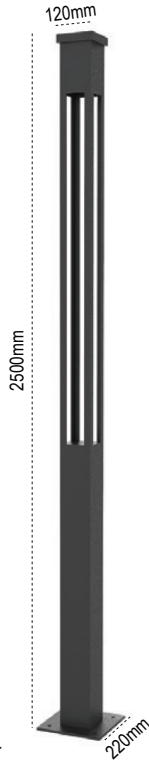

Alinda

Kod No	Özellikler	Koli Adedi	Fiyat
107467	35W LED 4000K	1	325,00 $