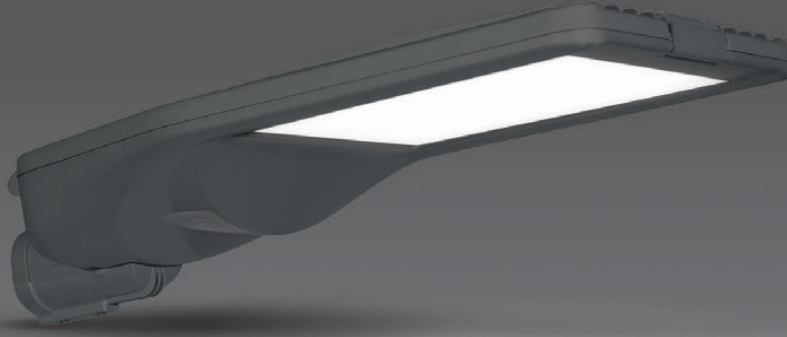

Rio IP66

163lm/W'a Varan Verimlilik

LED Çip: L90 @105 °C 86.000 Saat Ömür

ENEC Belgeli LED Sürücü

-35 / +50 °C Çalışma Sıcaklığı

10 kV Yüksek Gerilim Koruması

IK10 Alüminyum Enjeksiyon Gövde

5 Farklı Konsol Açısı

★ Gece Modu Opsiyonu
★ 02:00'den Sonra Otomatik Dim