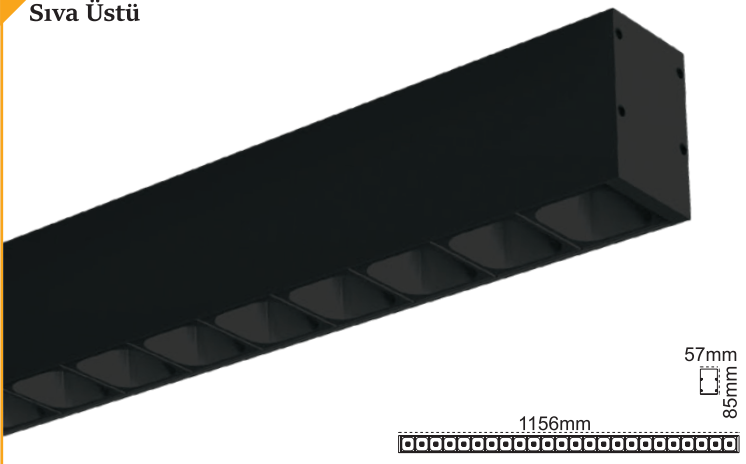

Nora UGR<16 Linear Sıva Üstü

Tüm Tavan Tiplerine Uygun

Kod No	Özellikler	Koli Adedi	Fiyat
110673	14W 4000K 580mm	1	50,75 $
110675	20W 4000K 865mm	1	66,90 $
110677	28W 4000K 1150mm	1	81,40 $
110680	42W 4000K 1435mm	1	108,90 $

Opsiyon Farkları

Kod No	Özellikler	Koli Adedi	Fiyat
304906	Askı Aparatı 100 cm (2 adet)	1	4,30$
304915	Askı Aparatı 150 cm (2 adet)	1	5,30$
317986	Askı Rozans Takımı 150 cm Siyah (2 adet)	1	5,30$
205224	Linear Birleştirme Aparatı Takımı (2 adet)	1	2,20$