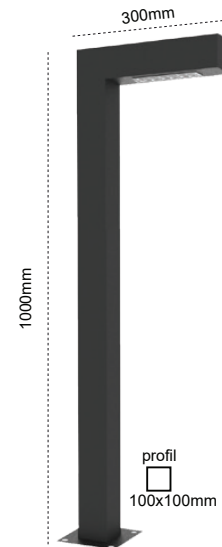

IP 65

Kod No	Özellikler	Koli Adedi	Fiyat
206073	Direk 1x30W 4000K 300cm	1	271,25 $
206072	Direk 2x30W 4000K 300cm	1	333,50 $

IP 65

Kod No	Özellikler	Koli Adedi	Fiyat
206074	Bolard 14W 4000K 60cm	1	118,50 $
206075	Bolard 18W 4000K 100cm	1	132,50 $