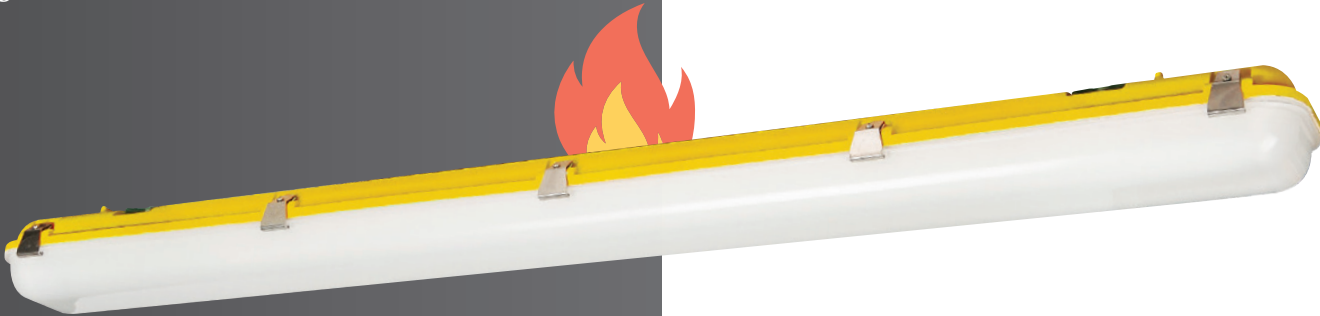

Atex Belgeli Ex-Proof Etanj Largo Ex-Proof

- **Gaz Patlama Koruması: Zone 2**
  - II 3G Ex nR IIC T6 Gc
- **Toz Patlama Koruması: Zone 22**
  - II 3D Ex tc IIIC (T80 C) Dc

IP 65 ● 3000K ● 4000K ● 6500K

Kod No	Özellikler	Koli Adedi	Fiyat
108458	25W LED 6500K Opal 60cm	6	174,75 $
108459	45W LED 6500K Opal 120cm	6	187,50 $
108297	2x18W T8 Şeffaf 60cm	6	110,50 $
108298	2x36W T8 Şeffaf 120cm	6	116,25 $