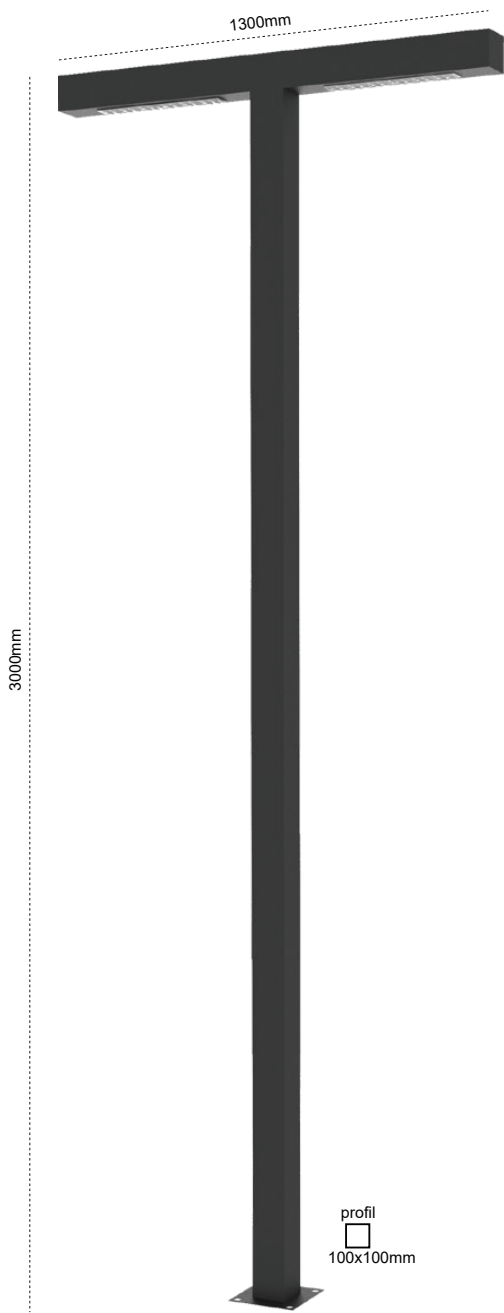

Olimpos Med Serisi

**EKONOMİK
FİYAT**