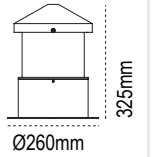

Koli Adedi Fiyat
2 102,50 \$

Luzon

IP 54

Kod No Özellikler
109402 15W 4000K

Koli Adedi Fiyat
1 114,50 \$

Tino

IP 54

Kod No Özellikler
110709 E27