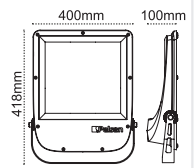

200-400W

Ria Lens

60-150W

Ria Med G2

**Driver
Üstünlükleri**

**ENEC Belgeli
Sürücü**

**100.000 h
Driver Ömrü**

**10kV Dahili
Parafudr**

-40°C +55°C

IP67

100-277Vac

Gerilim Dalgalanmalarından Etkilenmez

Ria Med G2

W 60 - 150W

8820 - 19050 lm

IK09 Darbe Dayanımı

IP 66 ● 3000K ● 4000K ● 6500K

Kod No	Özellikler	Koli Adedi	Fiyat
111788	60W 6500K	4	112,25 $
111785	80W 6500K	4	142,50 $
111660	100W 6500K	4	142,50 $
111666	150W 6500K	4	166,00 $

**Ria IP66 Simetrik
180-400w**

**FARKLI LENS AÇILARI
30°-60°-90°**

IP 66 ● 3000K ● 4000K ● 6500K

Kod No	Özellikler	Koli Adedi	Fiyat
110356	200W Simetrik 6500K 90° Lens	1	362,40 $
110355	250W Simetrik 6500K 90° Lens	1	386,00 $
110354	300W Simetrik 6500K 90° Lens	1	425,80 $
115039	400W Simetrik 6500K 90° Lens	1	425,80 $

**Ria IP66 Asimetrik
180-240w**

**İŞİĞİ UZAĞA ATAN
Asimetrik Tasarım**

IP 66 ● 3000K ● 4000K ● 6500K

Kod No	Özellikler	Koli Adedi	Fiyat
110770	200W Asimetrik 6500K	1	362,40 $
110771	250W Asimetrik 6500K	1	386,00 $
110772	300W Asimetrik 6500K	1	425,80 $