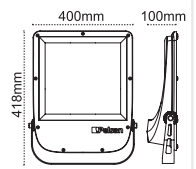

IP 66 ● 3000K ● 4000K ● 6500K

Kod No	Özellikler	Koli Adedi	Fiyat
110770	200W Asimetrik 6500K	1	362,40 $
110771	250W Asimetrik 6500K	1	386,00 $
110772	300W Asimetrik 6500K	1	425,80 $