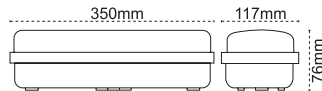

LED Ex-Proof Acil Ayd. Ausled IP65

IP 65

Kod No	Özellikler	Koli Adedi	Fiyat
109710	15W 6500K	12	101,60 $
323993	Ex-Proof Duvar Bağlantı Aparatı (ikili)	1	1,25 $