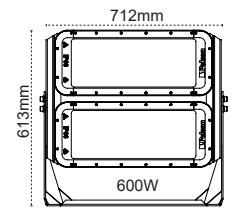

IP 66

Kod No	Özellikler	axbxc mm	Koli Adedi	Fiyat
110791	300W 5700K	712x377x226	1	474,40 $
110792	400W 5700K	612x613x294	1	776,70 $
110793	500W 5700K	612x613x294	1	776,70 $

Cruzo IP66 600W
LED Projektör