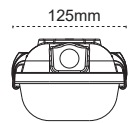

T8 Ex-Proof Etanj Largo IP65 60cm/120cm

II 3G Ex ec IIC T5 Gc
II 3D Ex tc IIIC (T95°C) DC

IP 65

Kod No	Özellikler	Koli Adedi	Fiyat
108297	2x18W Şeffaf 60cm	6	110,50 \$
108298	2x36W Şeffaf 120cm	6	116,25 \$