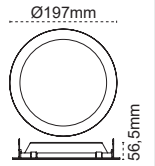

Tira IP54 6"

IP 54 ● 3000K ● 4000K ● 6500K

Kod No	Özellikler	Ø mm	Koli Adedi	Fiyat
107075	15W 4000K	220	10	36,70 $
107078	20W 4000K	220	10	40,15 $