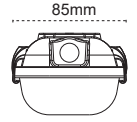

II 3G Ex ec IIC T5 Gc
II 3D Ex tc IIIC (T95°C) DC

IP 65

Kod No	Özellikler	Koli Adedi	Fiyat
111402	1x9W LED Tube Tekli Şeffaf 60cm	6	77,50 \$
111404	2x9W LED Tube İkili Şeffaf 60cm	6	79,50 \$
111405	1x18W LED Tube Tekli Şeffaf 120cm	6	97,50 \$
111406	2x18W LED Tube İkili Şeffaf 120cm	6	99,50 \$