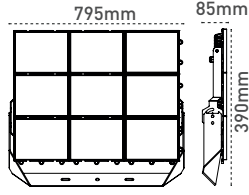

Sterio IP66 450W LED Projektör

IP 66

Kod No	Özellikler	Koli Adedi	Fiyat
109538	450W 5700K	1	471,95 $