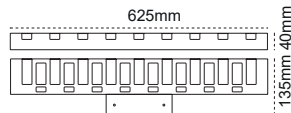

Otto

IP 20 4000K 6500K

Kod No	Özellikler	Koli Adedi	Fiyat
109539	10W 4000K LED	10	47,25 $
109540	9W 6500K LED Tube Lambalı	10	32,25 $