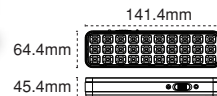

Solar İşıldak **Yeni Ürün**

IP 20

Kod No	Özellikler	Koli Adedi	Fiyat
206489	30 LED'li İşıldak	20	14,80 $