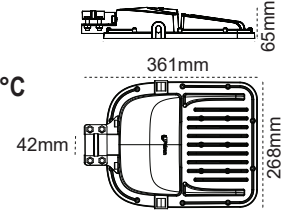

147lm/W'a
Varan Verimlilik

IP66 Toz ve Su Almaz!

+54.000 Saat Ömür
LED Çip

ENEC Belgeli Driver @Tc - 70°C
100.000 Saat Ömür