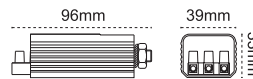

İgnitör

IP 20

Kod No	Özellikler	Koli Adedi	Fiyat
303902	Zaman Ayarlı 50-400W	10	9,40 $
303880	İgnitör 70-400W	10	7,70 $
303906	600-1000W (25 m kadar)	10	19,80 $
303900	İgnitör 600-1000W	10	19,80 $