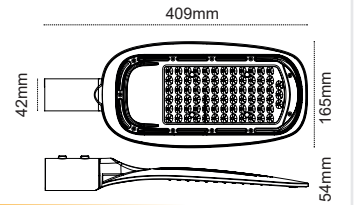

IP65, Toz ve Su Almaz!

Berlin
60W

IP 65

Kod No Özellikler
113622 60W 5000K

Koli Adedi Fiyat
10 64,70 \$

Berlin
80W

IP 65

Kod No Özellikler
114994 80W 5000K