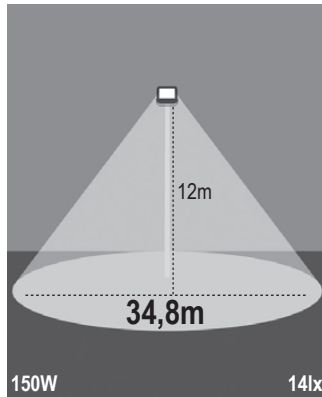

Ria IP66 100-150w

GENİŞ Alanlar için...

IP 66 3000K 4000K 6500K

Kod No	Özellikler	Koli Adedi	Fiyat
109209	100W Simetrik 6500K	1	238,30 $
109210	125W Simetrik 6500K	1	248,20 $
109211	150W Simetrik 6500K	1	248,20 $