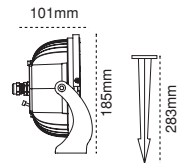

Dış Mekan Spotu
Santa

IP 65

Kod No	Özellikler	Koli Adedi	Fiyat
206767	15W 4000K	1	132,50 $
206768	15W 6500K	1	132,50 $
206770	25W 4000K	1	147,50 $
206771	25W 6500K	1	147,50 $
206773	37W 4000K	1	162,50 $
206774	37W 6500K	1	162,50 $