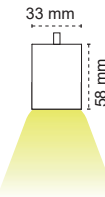

Trenta G2
ŞOK FİYAT
37,00 $

Trenta G2 (33mm)

CE

IP 40 4000K 6500K

Kod No	Özellikler	Koli Adedi	Fiyat
113031	36W 4000K 1020mm	12	37,00 $
114192	36W 4000K 1020mm Acil Aydınlatma Kiti	12	87,00 $

Eterna Endirekt (47mm)

SE

IP 40 3000K 4000K 6500K

Kod No	Özellikler	Koli Adedi	Fiyat
206015	26W-16W 4000K 900mm	1	104,00 $
206016	34W-18W 4000K 1200mm	1	114,90 $
206017	44W-24W 4000K 1470mm	1	136,80 $
206018	60W-40W 4000K 2000mm	1	191,50 $

Lorenta (33mm)
Sarkıt / Opal

SE

IP 40 3000K 4000K 6500K

Kod No	Özellikler	Koli Adedi	Fiyat
111384	16W 4000K 570mm	12	43,80 $
111385	32W 4000K 1200mm	12	62,90 $
111386	42W 4000K 1500mm	12	71,10 $
111387	56W 4000K 1980mm	1	93,00 $