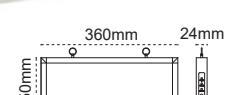

Çift Yön Exiled (3 Saat)

sabit etiketli

IP 20

Kod No	Özellikler	Koli Adedi	Fiyat
205688	Çift Yön 3W	20	10,20 $