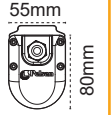

IP 65 3000K 4000K 6500K

Kod No	Özellikler	Koli Adedi	Fiyat
115014	18W 6500K 55cm	6	29,75 $
115016	23W 6500K 80cm	6	37,90 $
115018	33W 6500K 105 cm	6	46,80 $
115020	43W 6500K 130cm	6	54,45 $