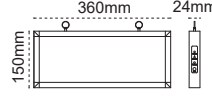

Acil Aydınlatma ve Yönlendirme Armatürleri **Pelsan**

Çift Yön Exiled (3 Saat)

sabit etiketli

IP 20

Kod No	Özellikler	Koli Adedi	Fiyat
203888	Çift Yön 3W	20	10,20 $