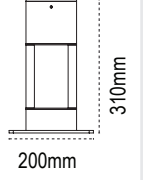

Pelsan Setüstü Armatürler

Alinda

IP 65

Kod No Özellikler
109401 15W 4000K

Koli Adedi Fiyat
8 102,50 $