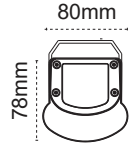

IP 65 3000K 4000K 6500K

Kod No	Özellikler	Koli Adedi	Fiyat
114465	50W 6500K 120cm	6	72,50 $
114467	75W 6500K 120cm	6	76,50 $