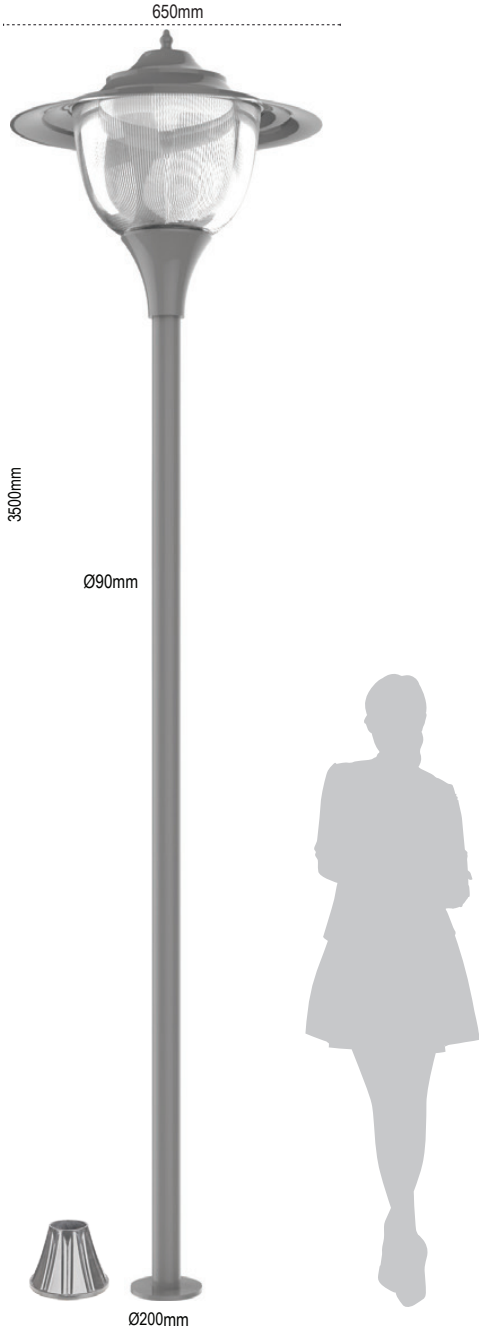

Kod No	Özellikler	Koli Adedi	Fiyat
109733	75W 4000K	1	1.290,00 \$
109734	50+75W 4000K	1	1.570,00 \$

Kod No	Özellikler	Koli Adedi	Fiyat
109408	75+75W 4000K	1	1.755,00 \$

Maximum Görsel Konfor

Kamaşma Önleyici Özel Difüzörü ile Görsel Konfor Sağlar