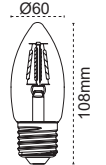

Buji Filament Lamba

Kod No	Özellikler	Koli Adedi	Fiyat
313437	4W Buji Lamba E27 3000K	100	2,05 $
313439	4W Buji Lamba E27 6500K	100	2,05 $