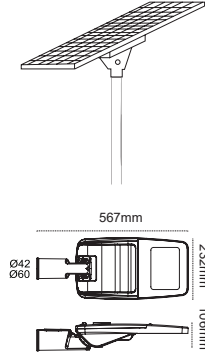

IP 65

Kod No	Özellikler	Koli Adedi	Fiyat
114957	20W 4000K	1	376,00 $
114958	40W 4000K	1	684,00 $
114981	60W 4000K	1	904,00 $
114960	80W 4000K	1	1.173,00 $
114961	100W 4000K	1	1.417,00 $