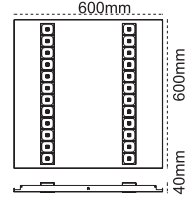

IP 40 3000K 4000K 6500K

Kod No	Özellikler	Koli Adedi	Fiyat
113789	36W 60x60 S.A. 4000K RAL9005	5	49,90 $
113790	36W 60x60 S.A. 6500K RAL9005	5	49,90 $