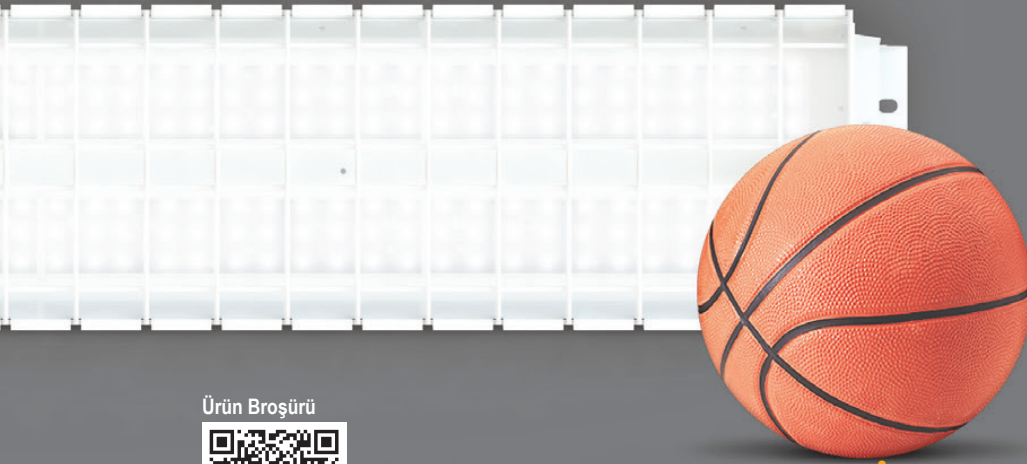

Kapalı Spor Salonu Armatürleri **Pelsan**

Ürün Broşürü

Profesyonel Spor Salonları İçin
Kusursuz Aydınlatma Deneyimi

- IK10, Yüksek Darbe Dayanımı
- Kamaşma Önleyici Optik Tasarım
- HD Çekim Kalitesine Uygun
- 150 lm/W Etkinlik Faktörü
- Lens Opsiyonları