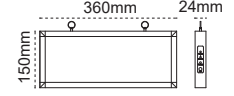

Çift Yön Exiled (3 Saat)

sabit etiketli

IP 20

Kod No	Özellikler	Koli Adedi	Fiyat
203887	Çift Yön 3W	20	10,20 $