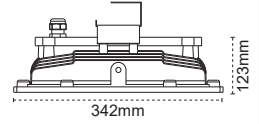

Kod No	Özellikler	Koli Adedi	Fiyat
109221	150W 6500K	1	344,00 \$
109554	200W 6500K	1	363,00 \$

Sia Heavy Industry
Yüksek Tavan Armatürü

Ağır Sanayi
Tesisleri İçin
Kesin Çözüm!

IP 65 4000K 6500K

Kod No	Özellikler	Koli Adedi	Fiyat
110603	100W 6500K	1	343,00 \$
110604	125W 6500K	1	350,00 \$
110605	150W 6500K	1	357,00 \$