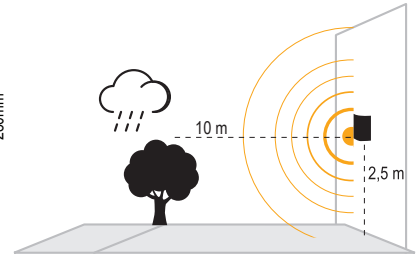

Işıközü Sensörlü

220mm

280mm

Alüminyum
Enjeksiyon

IP 44

Kod No	Özellikler	Koli Adedi	Fiyat
109297	E27 Duyulu Sensörlü	8	27,20 \$

IP66 Tavan / Duvar Armatürü **Pelsan**

**Vidasız Çerçeve ile
Mükemmel Görünüm**