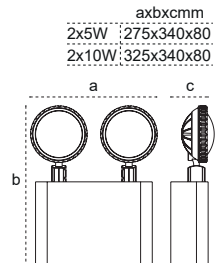

IP 40 4000K 6500K

Kod No	Özellikler	Koli Adedi	Fiyat
109781	2x5W 6 Saat 4000K	4	75,00 $

IP 40 4000K 6500K

Kod No	Özellikler	Koli Adedi	Fiyat
109780	2x10W 6 Saat 4000K	4	130,00 $