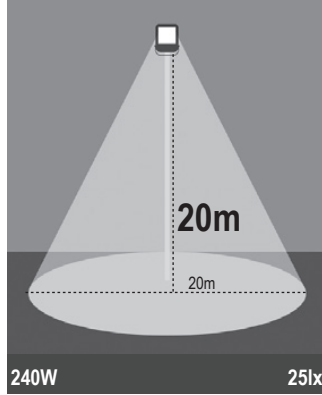

Ria IP66 Simetrik 180-300w

EN YÜKSEK Direkler İçin...

IP 66 3000K 4000K 6500K

Kod No	Özellikler	Koli Adedi	Fiyat
107140	180W Simetrik 6500K	1	288,60 $
107141	200W Simetrik 6500K	1	297,60 $
107130	240W Simetrik 6500K	1	316,90 $
109218	300W Simetrik 6500K	1	345,30 $