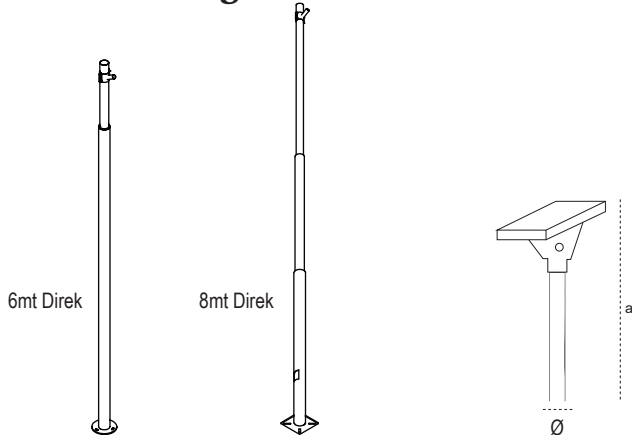

Profesyonel Solar Aydınlatma Armatürü Madrid

* Direk fiyata dahil değildir.

IP 54

Kod No	Özellikler	Koli Adedi	Fiyat
114991	20W 4000K	1	336,00 \$
114993	40W 4000K	1	644,00 \$

Solar Armatür Direği

Kod No	Özellikler	Koli Adedi	Fiyat
208468	Ø42mm 4m Direk RAL7043	1	162,50 \$
208469	Ø60mm 4m Direk RAL7043	1	162,50 \$
208474	Ø42mm 6m Direk RAL7043	1	304,50 \$
208475	Ø60mm 6m Direk RAL7043	1	304,50 \$
208476	Ø42mm 8m Direk RAL7043	1	646,50 \$
208477	Ø60mm 8m Direk RAL7043	1	646,50 \$