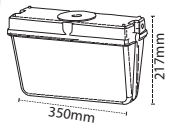

LED Ex-Proof Acil Ayd. Yön. Rausled IP65

Yeni Ürün

IP 54 6500K

Kod No	Özellikler	Koli Adedi	Fiyat
111683	15W 6500K Sıva Üstü	12	101,60 $