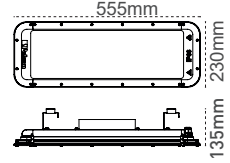

IP 66 4000K 6500K

Kod No	Özellikler	Koli Adedi	Fiyat
111333	150W 5700K 90°	1	292,00 $
111334	200W 5700K 90°	1	308,00 $