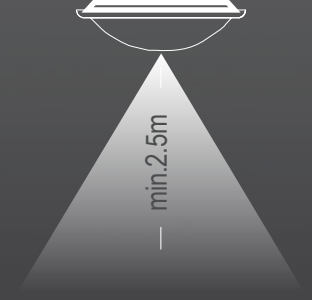

Pelsan Sensörlü Armatürler

Sense

Işık Tam Zamanında Yansın!

- Time butonu ile lambanın ne kadar süreyle yanacağı
- Sens butonu ile lambanın ne kadar mesafeden hareketi algılayıp yanacağı ayarlanabilir.
- (-) işareti yükün yalnızca gece (+) işareti gündüz ve gece açık olacağını belirtir.
- Max.montaj yüksekliği 4.5m'di