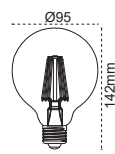

Filament Lamba (Ø95)

Kod No	Özellikler	Koli Adedi	Fiyat
313441	6W Filament E27 2700K	20	5,50 $