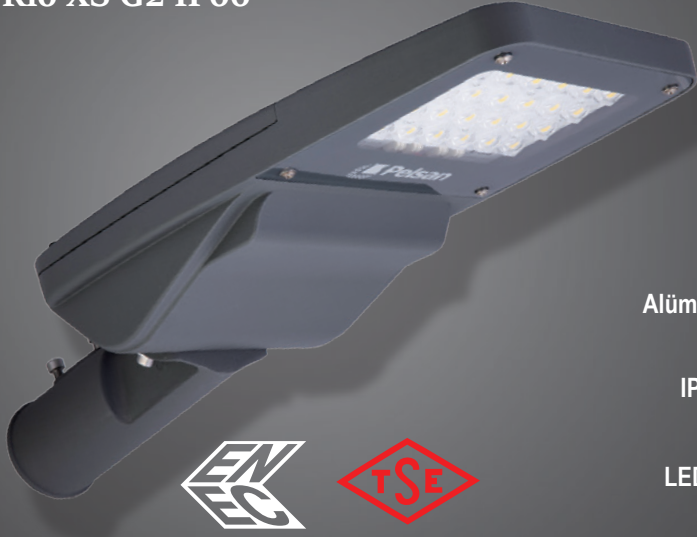

30-50-60-80-100W 

IP66, Toz ve Su Almaz! 

Alüminyum Enjeksiyon Gövde 

IP67, ENEC Belgeli Sürücü 

LED Çip Ömrü, +100.000 hrs 

★ Gece Modu Opsiyonu
★ 02:00'den Sonra Otomatik Dim

Tool Free Tasarım

Açı Ayarlanabilir Konsol (0° - 5° - 10° - 15°)