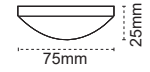

Koli Adedi	Fiyat
6	10,40 $
6	10,40 $