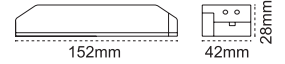

IP20 Sabit Akım LED Sürücüler

IP 20

Kod No	Özellikler	Koli Adedi	Fiyat
316981	36W 700 mA 40-51 V DC Çıkış Gerilimi	200	15,90 $
316982	36W 800 mA 33-45 V DC Çıkış Gerilimi	200	15,90 $
316983	36W 900 mA 30-40 V DC Çıkış Gerilimi	200	15,90 $