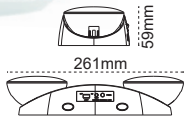

Pelsan Acil Aydınlatma Armatürleri

- Oynar Başlık
- Anahtarlı, Test Butonlu
- Şarj, Deşarj Göstergeli
- 6 Saat Deşarj Süresi
- Taşınabilir, Asılabilir

IP65 Emergency Spot

IP 65 4000K 6500K

Kod No	Özellikler	Koli Adedi	Fiyat
110679	2x10W 6 Saat 4000K	4	166,20 $

Metal Kasa Emergency Spot

2x5W

2x10W

IP 40 4000K 6500K

Kod No	Özellikler	Koli Adedi	Fiyat
109781	2x5W 6 Saat 4000K	4	75,00 $

IP 40 4000K 6500K

Kod No	Özellikler	Koli Adedi	Fiyat
109780	2x10W 6 Saat 4000K	4	130,00 $

Emergency Spot

2x3W

2x5W

2x10W

Kod No	Özellikler	Koli Adedi	Fiyat
203911	2x3W LEDli 6 Saat	10	43,00 $

Kod No	Özellikler	Koli Adedi	Fiyat
203913	2x5W LEDli 4 Saat	8	66,50 $

Kod No	Özellikler	Koli Adedi	Fiyat
203907	2x10W LEDli 4 Saat	8	107,00 $