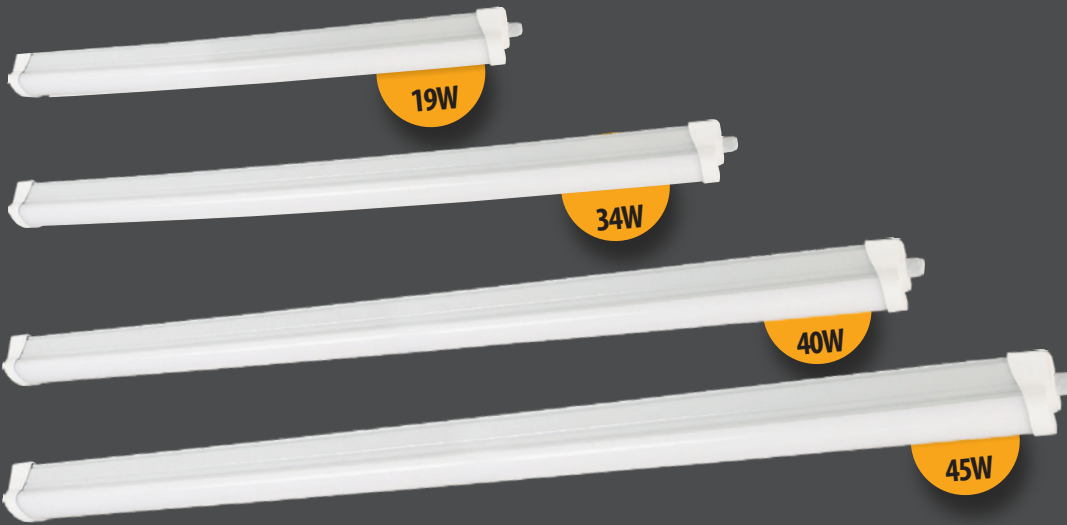

Fontana

IP 65 4000K 6500K

Kod No	Özellikler	Koli Adedi	Fiyat	Kod No	Özellikler	Koli Adedi	Fiyat
111078	19W 6500K 60cm	6	30,45 $	111084	33W 6500K 120cm	6	34,70 $
111079	26W 6500K 90cm	6	31,50 $	111085	40W 6500K 120cm	6	41,75 $
111082	30W 6500K 90cm	6	32,50 $	111086	40W 6500K 150cm	4	48,30 $
111083	34W 6500K 90cm	6	33,70 $	111087	44W 6500K 150cm	4	52,50 $