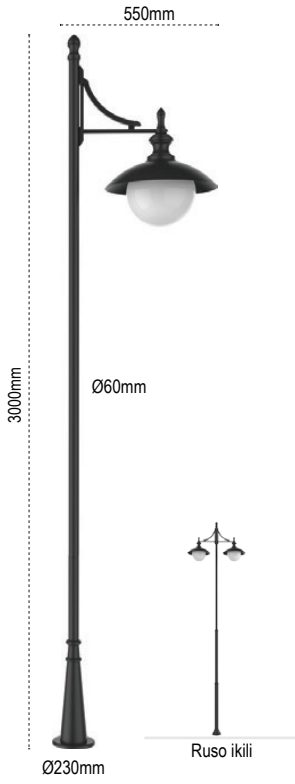

Antalya

Ruso

IP 54 ☺

Kod No	Özellikler	Koli Adedi	Fiyat
107461	Tekli Döküm Dipli Direk E27	1	278,25 $
107463	İkili Döküm Dipli Direk E27	1	372,25 $