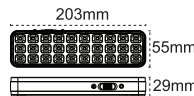

Çift Yön Exiled (3 Saat)

sabit etiketli

IP 20

Kod No	Özellikler	Koli Adedi	Fiyat
205688	Çift Yön 3W	20	10,20 \$

İşıldaklar

IP 40

Kod No	Özellikler	Koli Adedi	Fiyat
204619	30 LEDli İşıldak	40	8,80 \$

IP 40