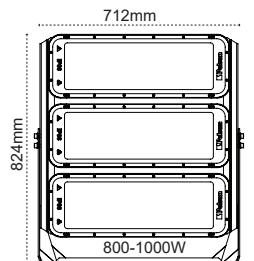

IP 66

Kod No	Özellikler	axbxc mm	Koli Adedi	Fiyat
110794	600W 5700K	712x613x294	1	911,10 $

Cruzo IP66 800-1000W
LED Projektör