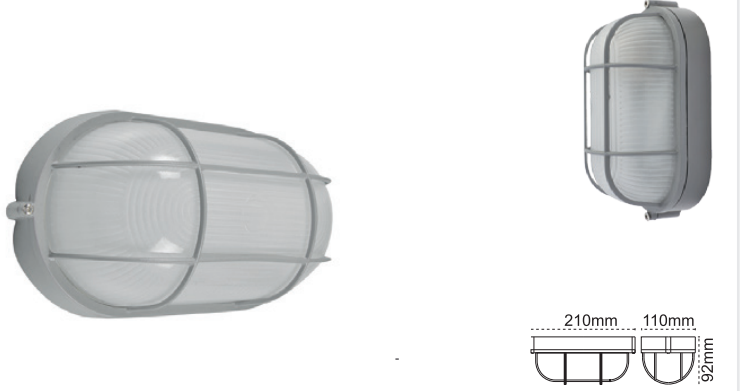

Kod No	Özellikler	Koli Adedi	Fiyat
110745	2XE27 Duyulu	6	52,50 \$

Pelsan Park Bahçe Aplikleri

Grada Sensörlü

IP 65

Kod No	Özellikler	Koli Adedi	Fiyat
113600	2x10W 4000K Sensörlü	8	47,00 \$

IP54 Oval Kafes Alüminyum Enjeksiyon