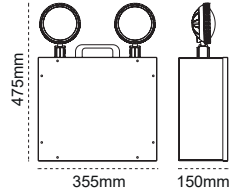

IP65 Emergency Spot

IP 65 4000K 6500K

Kod No	Özellikler	Koli Adedi	Fiyat
110679	2x10W 6 Saat 4000K	4	166,20 $