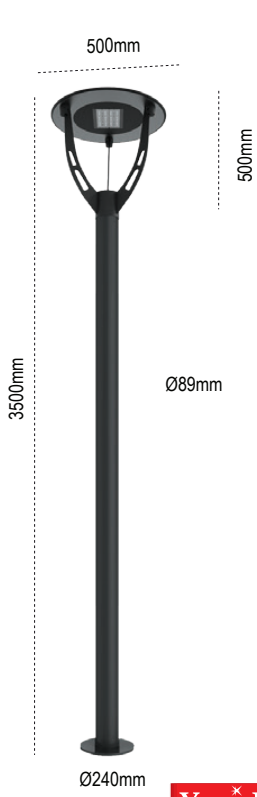

Pelsan Park Bahçe Aydınlatma Armatürleri

Parion

IP 54 ☺

Yeni Ürün

Kod No	Özellikler	Koli Adedi	Fiyat
206813	25W 4000K	1	582,75 $
206816	50W 4000K	1	596,75 $
206819	75W 4000K	1	611,75 $