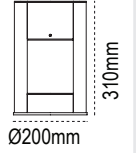

Pega

IP 65

Kod No Özellikler
109403 15W 4000K

Koli Adedi Fiyat
2 102,50 $