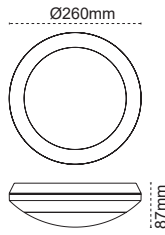

**Yeni
Havana**

Daha Kolay Montaj

Kitli + Radar Sensörlü

IP66 Su ve Toz Almaz!

Havana G2 - E27 Duyulu IP66

- BEYAZ
- GRİ
- SIYAH

IP 66

Kod No	Özellikler	Koli Adedi	Fiyat
111193	E27	8	16,50 \$
111194	2XE27	8	17,60 \$
111220	E27 Sensör	8	30,50 \$
111223	2XE27 Sensör	8	31,60 \$