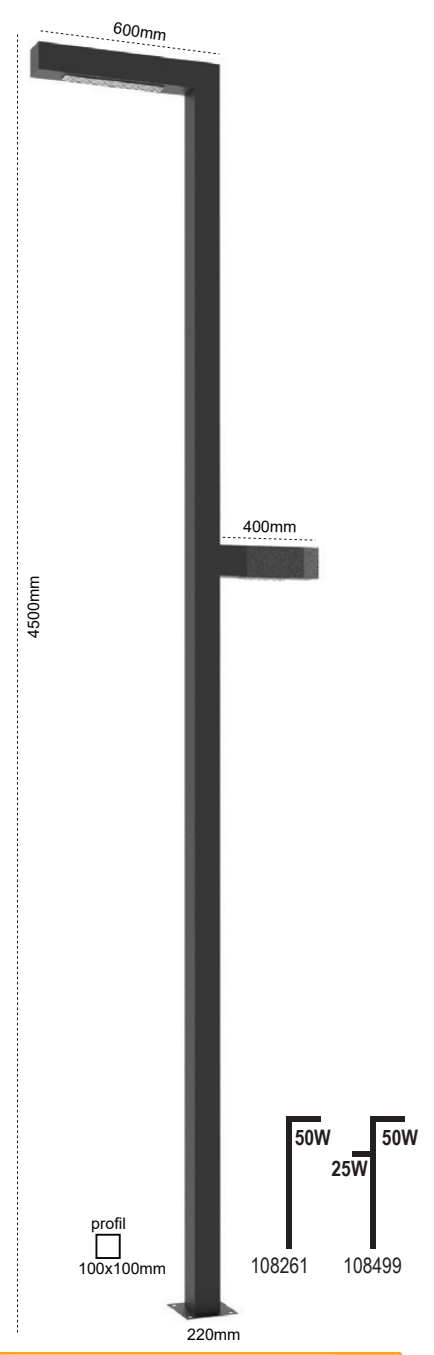

Pelsan Park Bahçe Aydınlatma Armatürleri

Olimpos

Kod No	Ozellikler	Koli Adedi	Fiyat
107509	50W 4000K	1	606,00 $
108846	50+25W 4000K	1	726,00 $

Kod No	Ozellikler	Koli Adedi	Fiyat
108498	50+50W 4000K	1	849,00 $

Kod No	Ozellikler	Koli Adedi	Fiyat
108261	50W 4000K	1	606,00 $
108499	50+25W 4000K	1	726,00 $