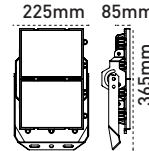

Sterio IP66 100W / 50W LED Projektör

IP 66

Kod No	Özellikler	Koli Adedi	Fiyat
109666	100W 5700K	1	98,25 \$
109787	50W 5700K	1	49,25 \$

Franko 400W

IP 65

Kod No	Özellikler	Koli Adedi	Fiyat
114334	400W 5000K	1	434,40 \$