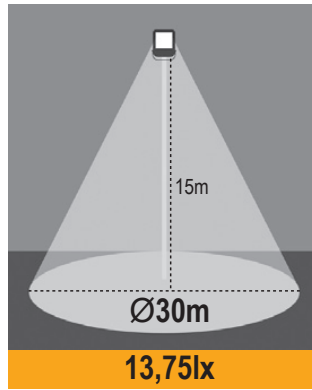

W 60 - 150W

8820 - 19050 lm

IK09 Darbe Dayanımı

IP 66 ● 3000K ● 4000K ● 6500K

Kod No	Özellikler	Koli Adedi	Fiyat
111788	60W 6500K	4	112,25 $
111785	80W 6500K	4	142,50 $
111660	100W 6500K	4	142,50 $
111666	150W 6500K	4	166,00 $

**Ria IP66 Simetrik
180-400w**