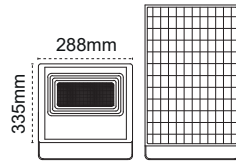

100W Solar Projektör Accra

Kumanda ile
Kontrol

IP 65
Kod No Özellikler
114065 100W 6500K

Koli Adedi Fiyat
1 117,00 $

CE