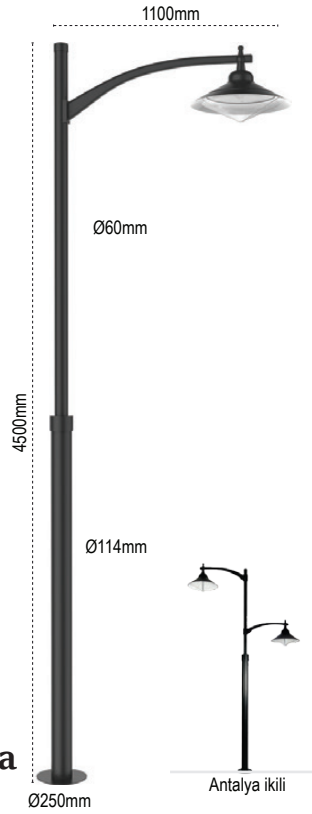

Sardes

IP 54 ☺

Yeni Ürün

Kod No	Özellikler	Koli Adedi	Fiyat
206795	25W 4000K	1	691,50 \$
206798	50W 4000K	1	705,50 \$
206801	75W 4000K	1	720,50 \$

Ruso

IP 54 ☺

Kod No	Özellikler	Koli Adedi	Fiyat
107461	Tekli Döküm Dipli Direk E27	1	278,25 \$
107463	İkili Döküm Dipli Direk E27	1	372,25 \$