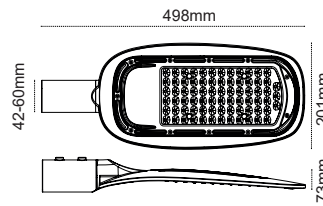

Berlin
100W

IP 65

Kod No Özellikler
113623 100W 5000K

Koli Adedi Fiyat
6 108,00 $