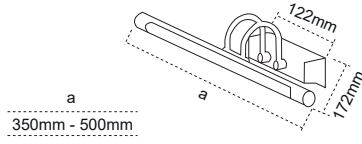

IP 40 4000K

Kod No	Özellikler	Koli Adedi	Fiyat
206276	6W 4000K 350mm	12	22,00 $
206277	9W 4000K 500mm	12	28,70 $