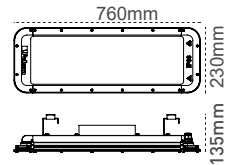

Cronto IP66 350W-400W

Lens Seçeneği

IP 66 4000K 6500K

Kod No	Özellikler	Koli Adedi	Fiyat
111335	350W 5700K 90°	1	513,50 \$
111336	400W 5700K 90°	1	513,50 \$

Etna G2

7/24 Çalışan

Endüstriyel Tesislerde

Ultra Performans!