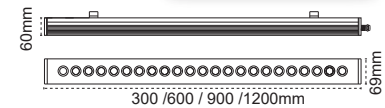

42W

95 cm

Renk Opsiyonları

Lens Açısı

45+20°

IP 66

IP 66

Kod No	Özellikler	Koli Adedi	Fiyat
113291	14W 45+20 Derece 4000K 350mm	1	41,80 \$
113319	28W 45+20 Derece 4000K 650mm	1	67,20 \$