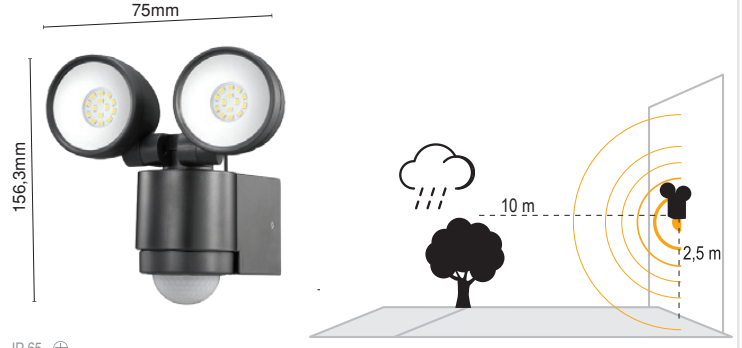

Pelsan Park Bahçe Aplikleri

Grada Sensörlü

IP 65

Kod No	Özellikler	Koli Adedi	Fiyat
113600	2x10W 4000K Sensörlü	8	47,00 $