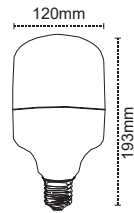

Led Lamba

IP 54

Kod No	Özellikler	Koli Adedi	Fiyat
324261	8,5W 2700K E27 Ø60	100	1,03 $
324262	8,5W 6500K E27 Ø60	100	1,03 $

Filament Lamba (Ø60)

Kod No	Özellikler	Koli Adedi	Fiyat
313438	4W Filament Lamba E27 3000K	100	2,25 $
313444	4W Filament Lamba E27 6500K	100	2,25 $

Buji Filament Lamba

Kod No	Özellikler	Koli Adedi	Fiyat
313437	4W Buji Lamba E27 3000K	100	2,05 $
313439	4W Buji Lamba E27 6500K	100	2,05 $

Filament Lamba (Ø64)

Kod No	Özellikler	Koli Adedi	Fiyat
313440	6W Filament E27 2700K	40	3,70 $

Filament Lamba (Ø95)

Kod No	Özellikler	Koli Adedi	Fiyat
313441	6W Filament E27 2700K	20	5,50 $

Filament Lamba (Ø125)

Kod No	Özellikler	Koli Adedi	Fiyat
313442	6W Filament E27 2700K	20	7,60 $

Filament Lamba (T20)

Kod No	Özellikler	Koli Adedi	Fiyat
318053	6W E27 T20	20	6,60 $

Yüksek Güçlü Lambalar B2B Kontrol

18W

28W

38W

48W

Kod No	Özellikler	Koli Adedi	Fiyat	Kod No	Özellikler	Koli Adedi	Fiyat	Kod No	Özellikler	Koli Adedi	Fiyat	Kod No	Özellikler	Koli Adedi	Fiyat
325793	18 W 6500K E27	30	5,00 $	325802	28W 6500K E27	20	7,05 $	325810	38W 6500K E27	20	9,05 $	325821	48W 6500K E27	20	11,05 $