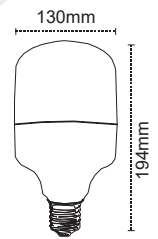

48W

Kod No	Özellikler	Koli Adedi	Fiyat	Kod No	Özellikler	Koli Adedi	Fiyat	Kod No	Özellikler	Koli Adedi	Fiyat	Kod No	Özellikler	Koli Adedi	Fiyat
325793	18 W 6500K E27	30	5,00 $	325802	28W 6500K E27	20	7,05 $	325810	38W 6500K E27	20	9,05 $	325821	48W 6500K E27	20	11,05 $