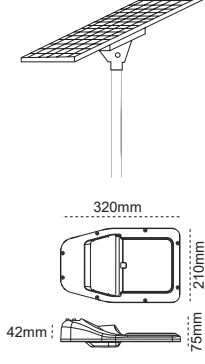

IP 54

Kod No	Özellikler	Koli Adedi	Fiyat
114991	20W 4000K	1	336,00 $
114993	40W 4000K	1	644,00 $