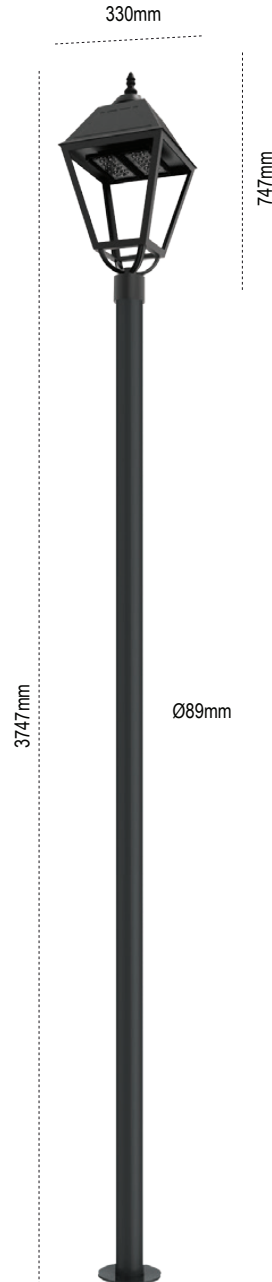

Limra

Kod No	Özellikler	Koli Adedi	Fiyat
108606	38W LED 4000K 3'lü	1	557,00 \$
108605	80W LED 4000K 5'li	1	724,00 \$

Yeni Park Bahçe Aydınlatma Armatürleri **Pelsan**

Troya G2 Ø240mm

IP 54

Kod No	Özellikler	Koli Adedi	Fiyat
206776	25W 4000K	1	676,50 \$
206780	50W 4000K	1	676,50 \$
206783	75W 4000K	1	705,50 \$