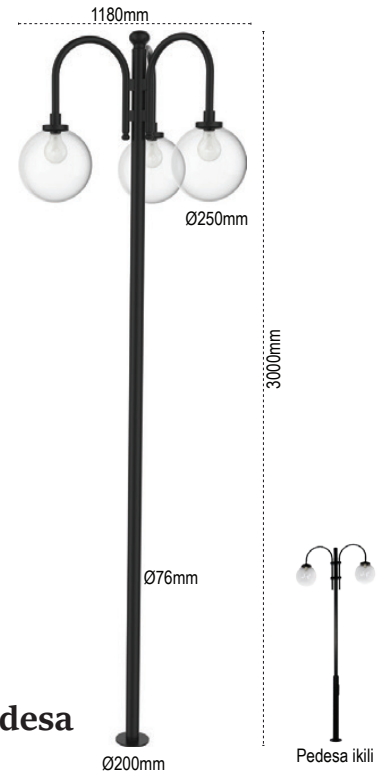

Sardes

IP 54 ☺

Yeni Ürün

Kod No	Özellikler	Koli Adedi	Fiyat
206795	25W 4000K	1	691,50 \$
206798	50W 4000K	1	705,50 \$
206801	75W 4000K	1	720,50 \$

Ruso

IP 54 ☺

Kod No	Özellikler	Koli Adedi	Fiyat
107461	Tekli Döküm Dipli Direk E27	1	278,25 \$
107463	İkili Döküm Dipli Direk E27	1	372,25 \$

Antalya

IP 54 ☺

Kod No	Özellikler	Koli Adedi	Fiyat
107531	Tekli Direk E27	1	314,50 \$
107532	İkili Direk E27	1	390,75 \$

Pedesa

IP 54 ☺

Kod No	Özellikler	Koli Adedi	Fiyat
107533	Tekli Gloplu Direk E27	1	139,75 \$
107517	İkili Gloplu Direk E27	1	232,75 \$
107530	Üçlü Gloplu Direk E27	1	330,25 \$