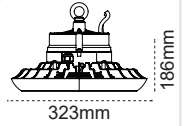

Castor G3 150W-200W IP65 Alm. Enj. Yüksek Tavan Armatürü

IP 65

Kod No	Özellikler	Koli Adedi	Fiyat
114044	150W 5700K	4	182,50 $
114045	200W 5700K	4	225,50 $