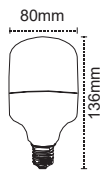

Yüksek Güçlü Lambalar B2B Kontrol

18W