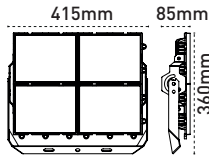

Sterio IP66 200W LED Projektör

IP 66

Kod No	Özellikler	Koli Adedi	Fiyat
109536	200W 5700K	1	228,95 $