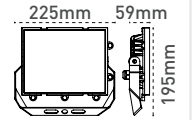

IP 66

Kod No	Özellikler	Koli Adedi	Fiyat
110171	50W 5700K	1	59,00 $