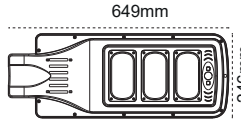

60W Solar Aydınlatma Armatürü Accra

Kumanda ile
Kontrol

1. 1 Mod 1: Radar sensörü aktif eder.
2. 2 Mod 2: Radar sensör aktif değil. %50 yanar.
3. 3 Mod 3: Kapalı
4. 4 Mod 4: Zaman ayarı / Sürekli yanar mod