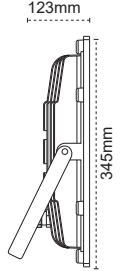

IP 65 ● 4000K ● 6500K

Kod No	Özellikler	Koli Adedi	Fiyat
111372	Nairo Ex 50W 6500K	1	330,50 $
111371	Nairo Ex 75W 6500K	1	372,25 $
111370	Nairo Ex 100W 6500K	1	414,75 $
111369	Nairo Ex 125W 6500K	1	458,25 $
111368	Nairo Ex 150W 6500K	1	500,25 $
111055	Nairo Ex 200W 6500K	1	552,50 $