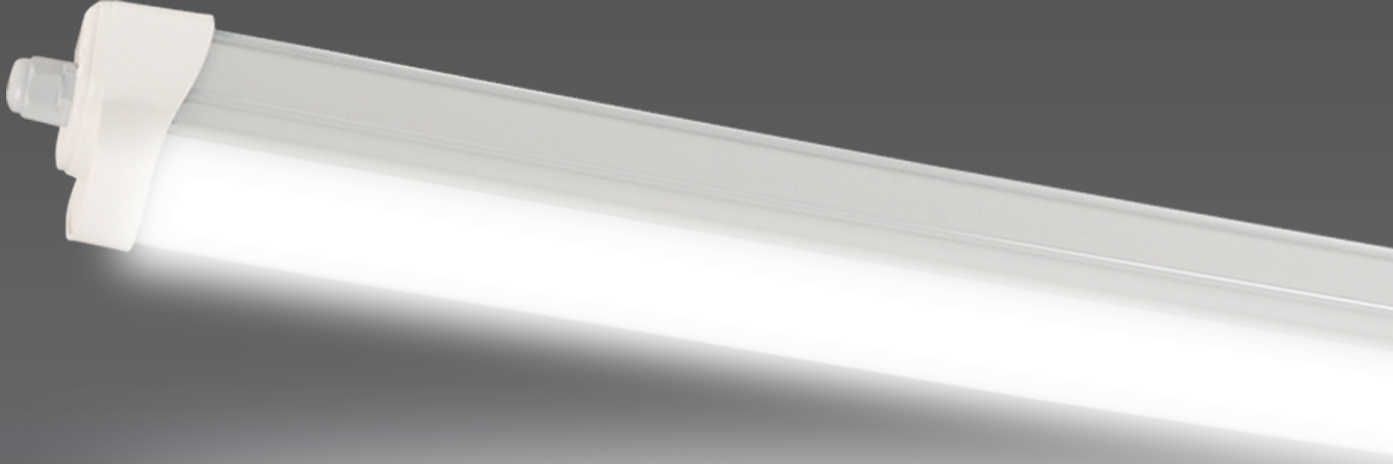

Pelsan PC Etanj Armatürler

Kurum
Şartnamelerine
Uygun

Kolay
Montaj

Through
Wiring

Kolay
Elektriksel
Montaj

IP65
Su ve Toz
Almaz