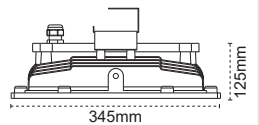

IP 66 4000K 6500K

Kod No	Özellikler	Koli Adedi	Fiyat
111381	Sia Ex 50W 6500K	1	330,50 $
111380	Sia Ex 75W 6500K	1	372,25 $
111379	Sia Ex 100W 6500K	1	414,75 $
111378	Sia Ex 125W 6500K	1	458,25 $
111377	Sia Ex 150W 6500K	1	500,25 $
111053	Sia Ex 200W 6500K	1	552,52 $