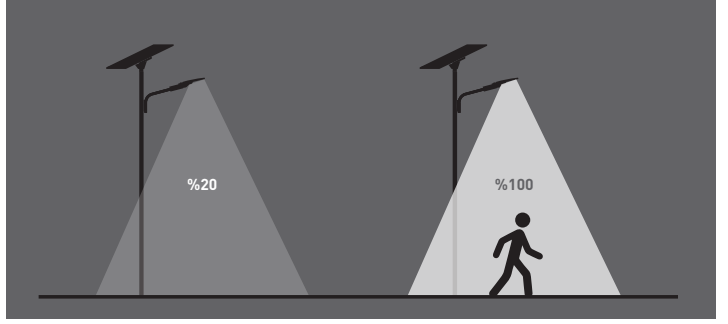

IP 54

Kod No	Özellikler	Koli Adedi	Fiyat
114991	20W 4000K	1	336,00 $
114993	40W 4000K	1	644,00 $