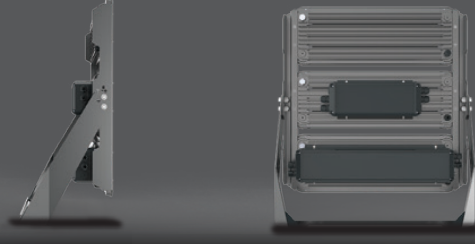

Kod No	Özellikler	Koli Adedi	Fiyat
113327	42W 45+20 Derece 4000K 945mm	1	104,95 \$

Cruzo IP66

1000W
LED Projektör

ürün videosu

Cruzo şimdi
CB, ENEC belgeli

Driver
Üstünlükleri

ENEC Belgeli
Sürücü

100.000 h
Driver Ömrü