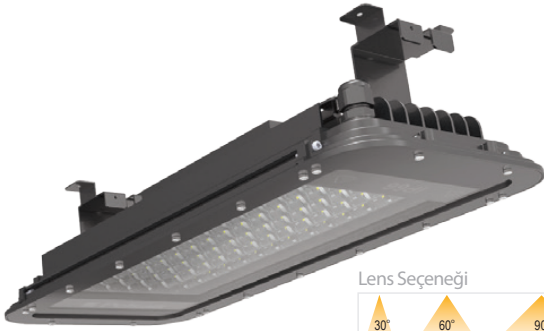

ENEC Belgeli
Sürücü

100.000 h
Driver Ömrü

10kV Dahili
Parafudr

-40°C +55°C

IP67

100-277Vac
Gerilim Dalgalanmalarından Etkilenmez

Cronto IP66 150W-200W

Lens Seçeneği