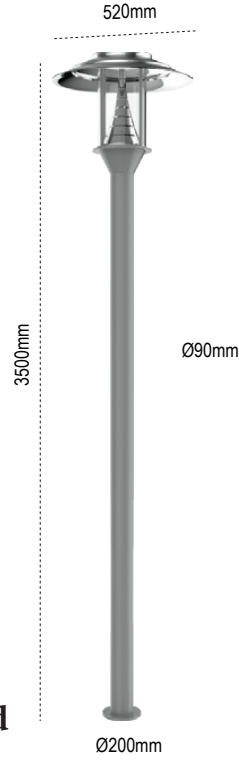

Pelsan Park Bahçe Aydınlatma Armatürleri

Parion

IP 54 ☺

Yeni Ürün

Kod No	Özellikler	Koli Adedi	Fiyat
206813	25W 4000K	1	582,75 \$
206816	50W 4000K	1	596,75 \$
206819	75W 4000K	1	611,75 \$

Evaled

IP 54 ☺

Kod No	Özellikler	Koli Adedi	Fiyat
108610	40W LED 4000K	1	592,00 \$