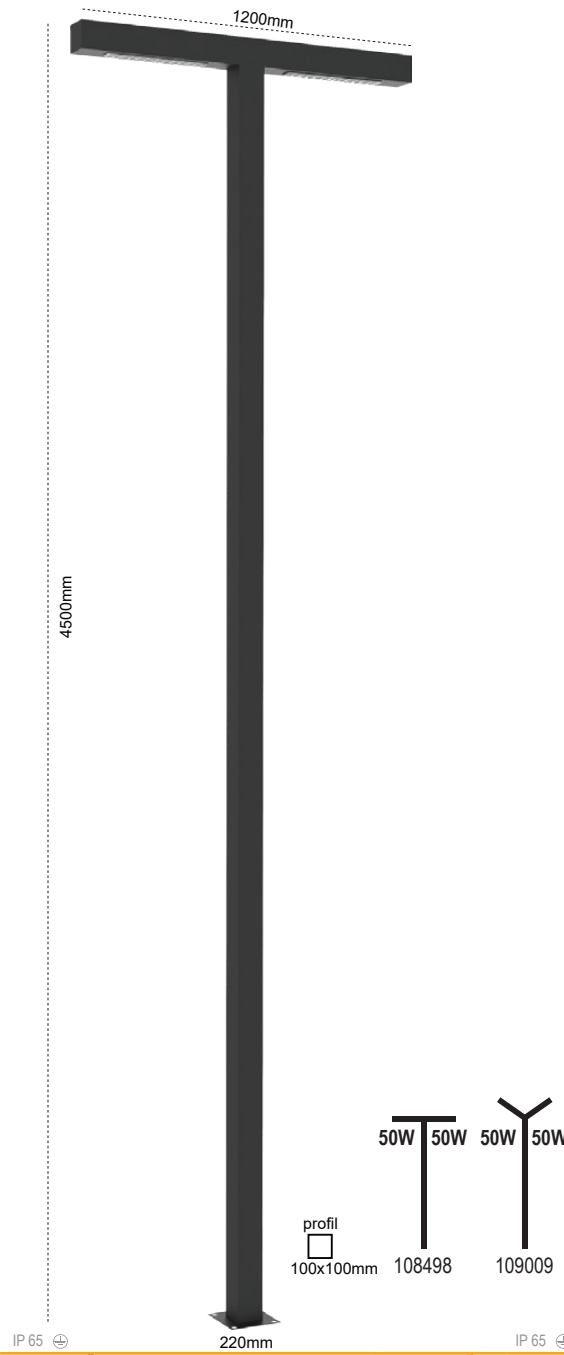

Koli Adedi Fiyat
6 157,30 \$

Pelsan Park Bahçe Aydınlatma Armatürleri

Olimpos

Kod No	Ozellikler	Koli Adedi	Fiyat
107509	50W 4000K	1	606,00 \$
108846	50+25W 4000K	1	726,00 \$

Kod No	Ozellikler	Koli Adedi	Fiyat
108498	50+50W 4000K	1	849,00 \$