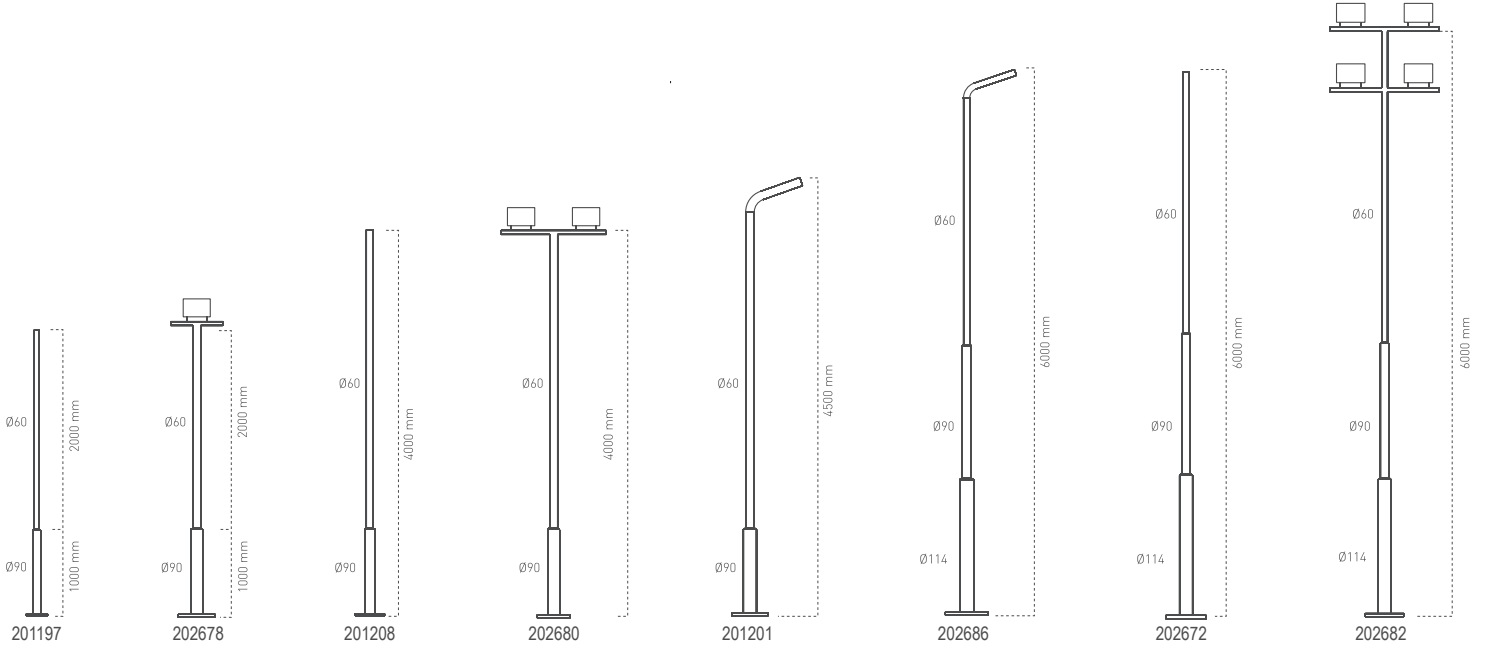

Datça

Kod No	Özellikler	Koli Adedi	Fiyat
107601	30W LED 6500K	1	784,00 \$

Samos

Kod No	Özellikler	Koli Adedi	Fiyat
108612	150W G12	1	627,00 \$
108163	50W LED 4000K	1	745,00 \$

Petra

Kod No	Özellikler	Koli Adedi	Fiyat
107882	50W 4000K	1	510,00 \$