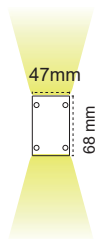

SE

IP 40 3000K 4000K 6500K

Kod No	Özellikler	Koli Adedi	Fiyat
206015	26W-16W 4000K 900mm	1	104,00 $
206016	34W-18W 4000K 1200mm	1	114,90 $
206017	44W-24W 4000K 1470mm	1	136,80 $
206018	60W-40W 4000K 2000mm	1	191,50 $