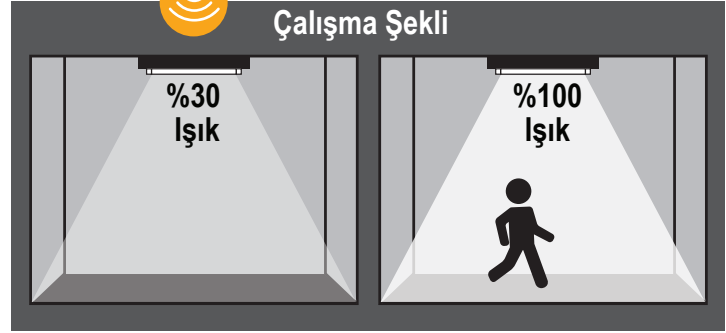

Sensörlü LED Tube ABS Gövde LED Tube

Çift Taraftan
Bağlantı

Çalışma Şekli

Kod No	Özellikler	Koli Adedi	Fiyat
315114	18W Sensör 6500K 120cm	25	14,40 $