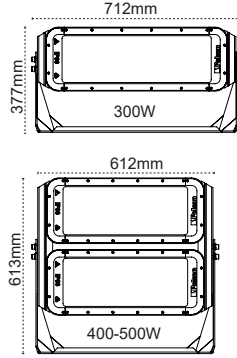

10kV Dahili
Parafudr

-40°C +55°C

IP67

100-277Vac
Gerilim Dalgalarıyla Etkilenmez

Cruzo IP66 300-500W
LED Projektör

IP 66

Kod No	Özellikler	axbxc mm	Koli Adedi	Fiyat
110791	300W 5700K	712x377x226	1	474,40 \$
110792	400W 5700K	612x613x294	1	776,70 \$
110793	500W 5700K	612x613x294	1	776,70 \$