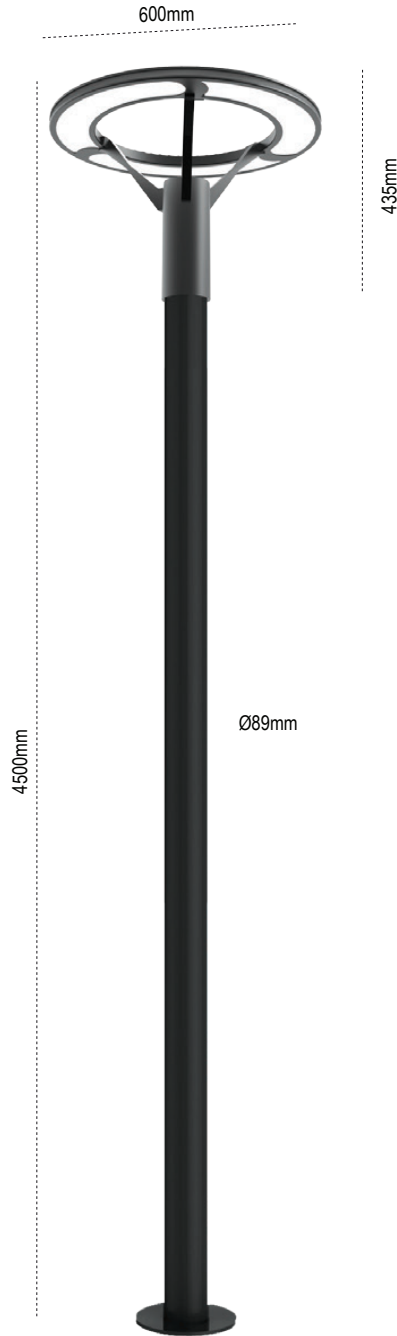

Yeni Park Bahçe Aydınlatma Armatürleri **Pelsan**

Troya G2 Ø240mm

IP 54

Kod No	Özellikler	Koli Adedi	Fiyat
206776	25W 4000K	1	676,50 $
206780	50W 4000K	1	676,50 $
206783	75W 4000K	1	705,50 $