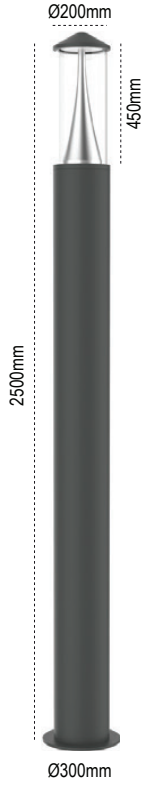

Park Bahçe Aydınlatma Armatürleri **Pelsan**

Luzon

Kod No	Özellikler	Koli Adedi	Fiyat
109736	40W 4000K	1	523,00 $