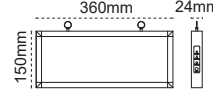

Çift Yön Exiled (3 Saat)

sabit etiketli

IP 20

Kod No	Özellikler	Koli Adedi	Fiyat
203889	Çift Yön 3W	20	10,20 $