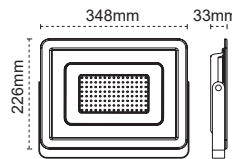

150W LED Projektör Lecto

IP 65

Kod No	Özellikler	Koli Adedi	Fiyat
109306	150W 5000K	2	94,50 $