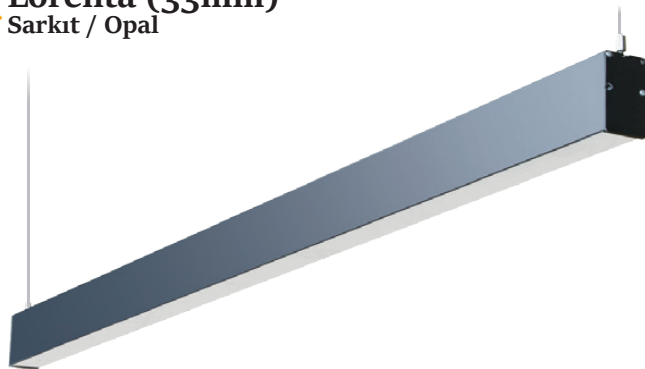

Lorenta (33mm)
Sarkıt / Opal

SE

IP 40 3000K 4000K 6500K

Kod No	Özellikler	Koli Adedi	Fiyat
111384	16W 4000K 570mm	12	43,80 $
111385	32W 4000K 1200mm	12	62,90 $
111386	42W 4000K 1500mm	12	71,10 $
111387	56W 4000K 1980mm	1	93,00 $