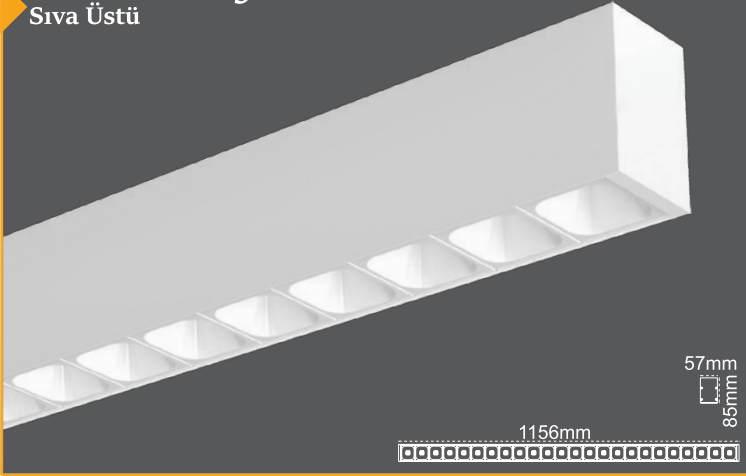

Nora UGR<19 Linear Sıva Üstü

Tüm Tavan Tiplerine Uygun

Kod No	Özellikler	Koli Adedi	Fiyat
110674	14W 4000K 580mm	1	50,75 $
110676	20W 4000K 865mm	1	66,90 $
110678	28W 4000K 1150mm	1	81,40 $
110681	42W 4000K 1435mm	1	108,90 $