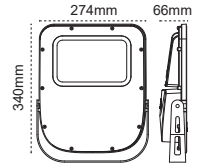

200-400W

Ria Lens

60-150W

Ria Med G2

**Driver
Üstünlükleri**

**ENEC Belgeli
Sürücü**

**100.000 h
Driver Ömrü**

**10kV Dahili
Parafudr**

-40°C +55°C

IP67

100-277Vac

Gerilim Dalgalanmalarından Etkilenmez

Ria Med G2

W 60 - 150W

8820 - 19050 lm

IK09 Darbe Dayanımı

IP 66 ● 3000K ● 4000K ● 6500K

Kod No	Özellikler	Koli Adedi	Fiyat
111788	60W 6500K	4	112,25 $
111785	80W 6500K	4	142,50 $
111660	100W 6500K	4	142,50 $
111666	150W 6500K	4	166,00 $

**Ria IP66 Simetrik
180-400w**

**FARKLI LENS AÇILARI
30°-60°-90°**

IP 66 ● 3000K ● 4000K ● 6500K

Kod No	Özellikler	Koli Adedi	Fiyat
110356	200W Simetrik 6500K 90° Lens	1	362,40 $
110355	250W Simetrik 6500K 90° Lens	1	386,00 $
110354	300W Simetrik 6500K 90° Lens	1	425,80 $
115039	400W Simetrik 6500K 90° Lens	1	425,80 $

**Ria IP66 Asimetrik
180-240w**

**İŞİĞİ UZAĞA ATAN
Asimetrik Tasarım**

IP 66 ● 3000K ● 4000K ● 6500K

Kod No	Özellikler	Koli Adedi	Fiyat
110770	200W Asimetrik 6500K	1	362,40 $
110771	250W Asimetrik 6500K	1	386,00 $
110772	300W Asimetrik 6500K	1	425,80 $