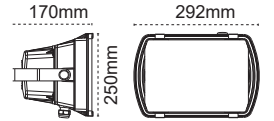

IP 66 ● 4000K ● 6500K

Kod No	Özellikler	Koli Adedi	Fiyat
109707	Elit Lirad Ex 50W 6500K	6	221,60 $