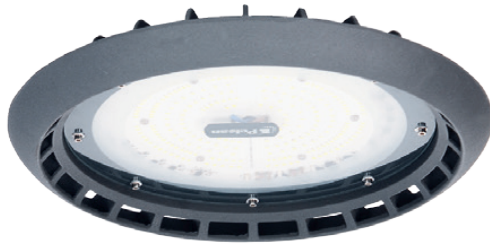

Monte G2 100W IP65 Alm. Enj. Yüksek Tavan Armatürü

IP 65

Kod No	Özellikler	Koli Adedi	Fiyat
110569	100W 5700K	6	97,40 $