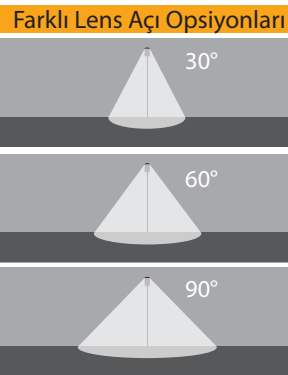

**FARKLI LENS AÇILARI
30°-60°-90°**

IP 66 ● 3000K ● 4000K ● 6500K

Kod No	Özellikler	Koli Adedi	Fiyat
110356	200W Simetrik 6500K 90° Lens	1	362,40 $
110355	250W Simetrik 6500K 90° Lens	1	386,00 $
110354	300W Simetrik 6500K 90° Lens	1	425,80 $
115039	400W Simetrik 6500K 90° Lens	1	425,80 $

**Ria IP66 Asimetrik
180-240w**