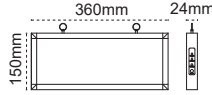

Tek / Çift Yön Exiled (3 Saat)

sabit etiketli

IP 20

Kod No	Özellikler	Koli Adedi	Fiyat
203891	Tek Yön 3W	20	10,20 $
203885	Çift Yön 3W	20	10,20 $