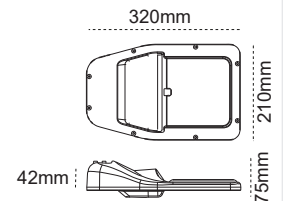

IP 65 4000K 6500K

Kod No	Özellikler	Koli Adedi	Fiyat
109841	20W 4000K	6	49,90 $
108494	33W 4000K	6	58,00 $
109877	40W 4000K	6	72,30 $