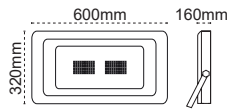

Franko 400W

IP 65

Kod No	Özellikler	Koli Adedi	Fiyat
114334	400W 5000K	1	434,40 $