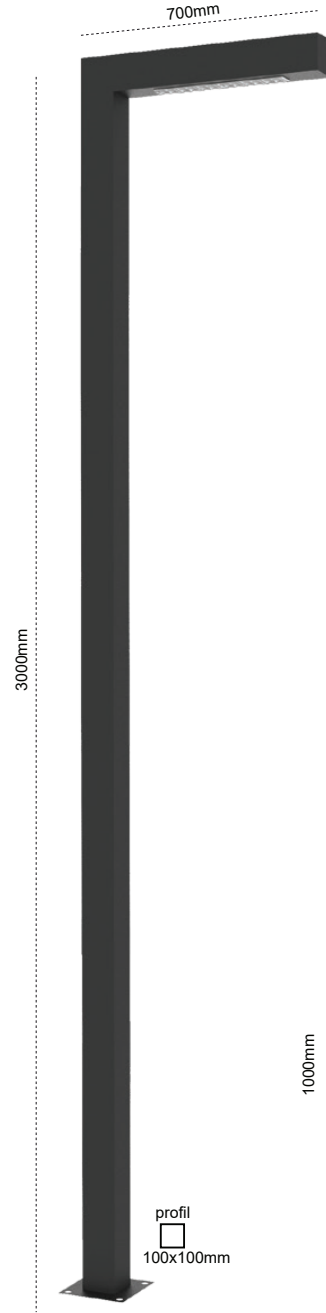

Olimpos Med Serisi

**EKONOMİK
FİYAT**