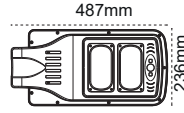

Solar Aydınlatma Armatürü

40W Solar Aydınlatma Armatürü Accra

Kumanda ile
Kontrol

1. 1 Mod 1: Radar sensörü aktif eder.
2. 2 Mod 2: Radar sensör aktif değil. %50 yanar.
3. 3 Mod 3: Kapalı
4. 4 Mod 4: Zaman ayarı / Sürekli yanar mod