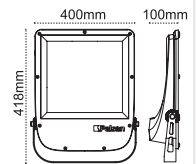

IP 66 3000K 4000K 6500K

Kod No	Özellikler	Koli Adedi	Fiyat
109209	100W Simetrik 6500K	1	238,30 $
109210	125W Simetrik 6500K	1	248,20 $
109211	150W Simetrik 6500K	1	248,20 $