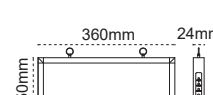

Çift Yön Exiled (3 Saat)

sabit etiketli

IP 20

Kod No	Özellikler	Koli Adedi	Fiyat
203890	Çift Yön 3W	20	10,20 $