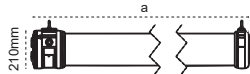

Kod No	Özellikler	(a)cm	Koli Adedi	Fiyat
112894	22W 6500K	71cm	1	375,00 $
112896	44W 6500K	131cm	1	462,50 $
112897	66W 6500K	131cm	1	462,50 $