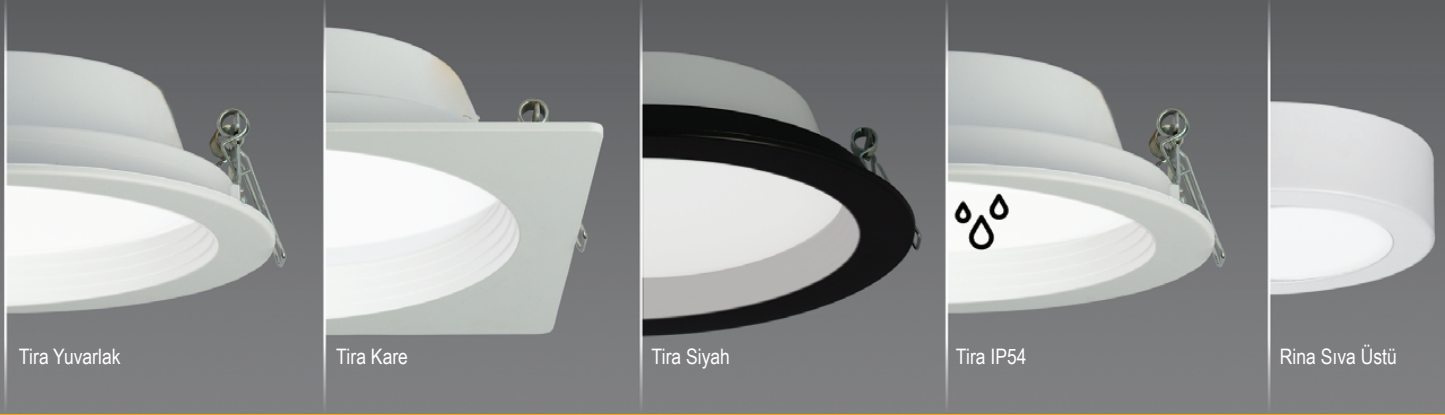

Pelsan Downlight Armatürler

Her Mekana Uygun Bir Tira Armatür Mutlaka Vardır!

3 Farklı Boy
9 Farklı Güç

Tira G2 4" Alüminyum Yeni Ürün

120mm
30mm

IP 40 ⊕ ● 3000K ● 4000K ● 6500K

Kod No	Özellikler	Ø mm	Koli Adedi	Fiyat
114130	12W 4000K	120	20	19,40 \$