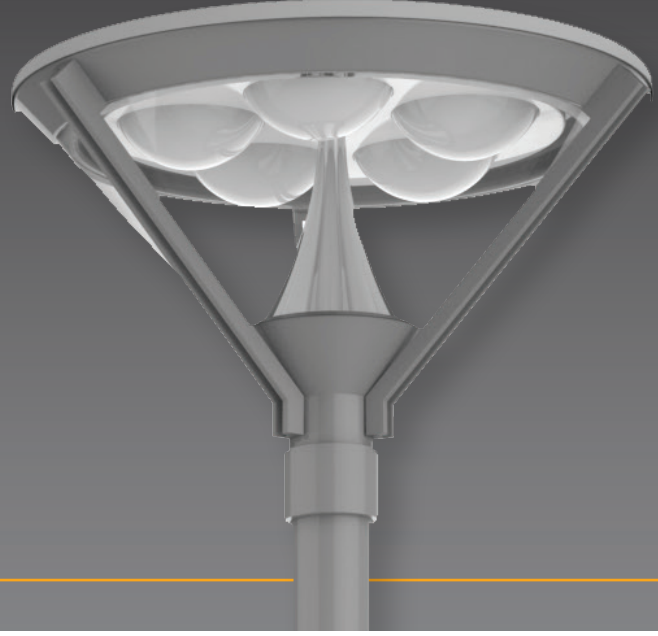

Mesaled

IP 54

Kod No	Özellikler	Koli Adedi	Fiyat
108609	30W 4000K	1	321,50 \$
108608	60W 4000K	1	353,50 \$

Pelsan Park Bahçe Aydınlatma Armatürleri

Limra

- Alüminyum Gövde
- Opal Difüzör
- Alüminyum Reflektör