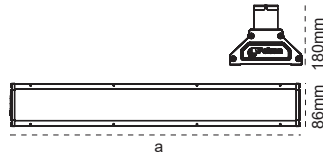

Ağır Sanayi

Tesisleri için

Ultra Performans!

+70° C'ye Kadar Çalışır.

IP 65 4000K 6500K

Kod No	Özellikler	a (mm)	Koli Adedi	Fiyat
113466	100W 6500K Dar Açı	1200	1	287,50 $
113467	200W 6500K Dar Açı	1500	1	374,50 $