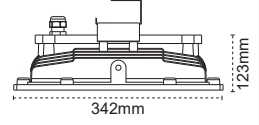

Pelsan Yüksek Tavan Armatürleri

Driver
Üstünlükleri

ENEC Belgeli
Sürücü

100.000 h
Driver Ömrü

10kV Dahili
Parafudr

-40°C +55°C

IP67

100-277Vac
Gerilim Dalgalanmalarından Etkilenmez

Sia
Yüksek Tavan Armatürü

5
YIL
GARANTİ

IP 65 4000K 6500K

Kod No	Özellikler	Koli Adedi	Fiyat
109221	150W 6500K	1	344,00 $
109554	200W 6500K	1	363,00 $

Sia Heavy Industry
Yüksek Tavan Armatürü

Ağır Sanayi
Tesisleri İçin
Kesin Çözüm!

IP 65 4000K 6500K

Kod No	Özellikler	Koli Adedi	Fiyat
110603	100W 6500K	1	343,00 $
110604	125W 6500K	1	350,00 $
110605	150W 6500K	1	357,00 $

+70° C'ye Kadar Çalışır.

Ex-Proof Yüksek Tavan Arm.
Sia

- Toz Patlama Koruması: Zone 22
- Gaz Patlama Koruması: Zone 2

IP 66 4000K 6500K

Kod No	Özellikler	Koli Adedi	Fiyat
111381	Sia Ex 50W 6500K	1	330,50 $
111380	Sia Ex 75W 6500K	1	372,25 $
111379	Sia Ex 100W 6500K	1	414,75 $
111378	Sia Ex 125W 6500K	1	458,25 $
111377	Sia Ex 150W 6500K	1	500,25 $
111053	Sia Ex 200W 6500K	1	552,52 $