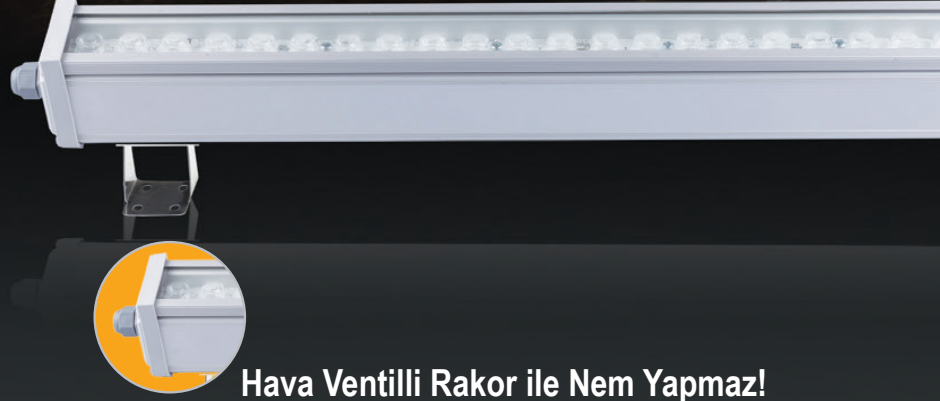

Pelsan Wallwasher

Uzun Ömürlü, Yüksek Verimli...

Gaziantep Kalesi LED Aydınlatması,
Pelsan Aydınlatma M. Reşit Göğüş tarafından yapılmıştır.

IP66 Toz ve Su Almaz

Temperli Cam

IK08 Darbe Dayanımı

Alüminyum Gövde