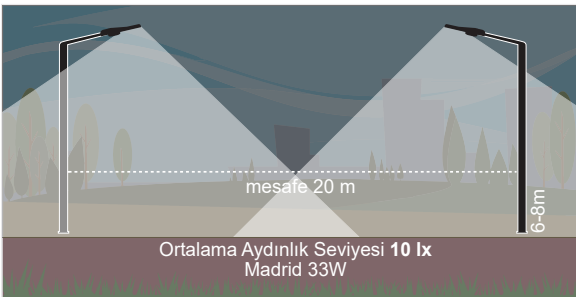

Ortalama Aydınlik Seviyesi 10 lx
Madrid 33W

IP 65 4000K 6500K

Kod No	Özellikler	Koli Adedi	Fiyat
109841	20W 4000K	6	49,90 $
108494	33W 4000K	6	58,00 $
109877	40W 4000K	6	72,30 $