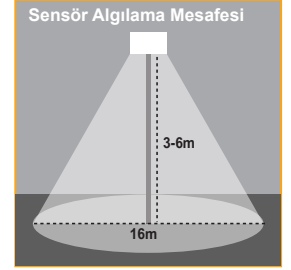

Kumanda ile
Kontrol

1. 1 Mod 1: Radar sensörü aktif eder.
2. 2 Mod 2: Radar sensör aktif değil. %50 yanar.
3. 3 Mod 3: Kapalı
4. 4 Mod 4: Zaman ayarı / Sürekli yanar mod

CE

IP 65

Kod No Özellikler
109431 40W 6500K

Koli Adedi Fiyat
10 77,25 $