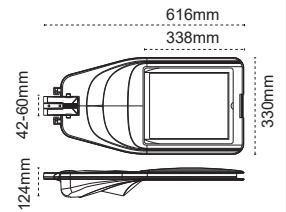

IP 66 3000K 4000K 6500K

Kod No	Özellikler	Koli Adedi	Fiyat
115125	180W 4000K RAL 7043	1	366,25 $
115126	200W 4000K RAL 7043	1	366,25 $