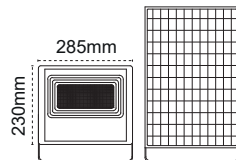

50W Solar Projektör Accra

Kumanda ile
Kontrol

IP 65
Kod No Özellikler
114064 50W 6500K

Koli Adedi Fiyat
1 77,00 $

CE