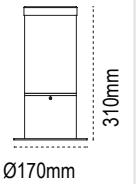

Koli Adedi Fiyat
2 102,50 \$

Luzon

IP 54

Kod No Özellikler
109402 15W 4000K

Koli Adedi Fiyat
1 114,50 \$

Tino

IP 54

Kod No Özellikler
110709 E27