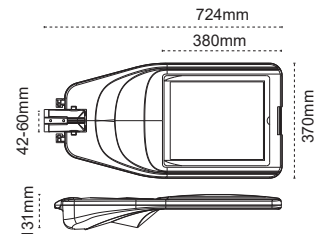

Rio M G2 IP66

180-200W

160lm/W'a
Varan Verimlilik

IP 66 3000K 4000K 6500K

Kod No	Özellikler	Koli Adedi	Fiyat
115125	180W 4000K RAL 7043	1	366,25 \$
115126	200W 4000K RAL 7043	1	366,25 \$

Rio L IP66

240-300W