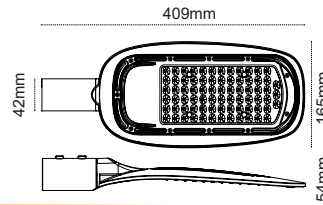

Berlin
60W

IP 65

Kod No Özellikler
113622 60W 5000K

Koli Adedi Fiyat
10 64,70 $