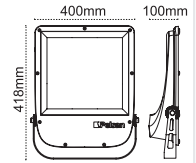

IP 66 3000K 4000K 6500K

Kod No	Özellikler	Koli Adedi	Fiyat
107140	180W Simetrik 6500K	1	288,60 $
107141	200W Simetrik 6500K	1	297,60 $
107130	240W Simetrik 6500K	1	316,90 $
109218	300W Simetrik 6500K	1	345,30 $