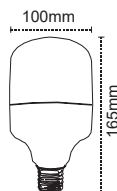

Led Lamba

IP 54

Kod No	Özellikler	Koli Adedi	Fiyat
324261	8,5W 2700K E27 Ø60	100	1,03 $
324262	8,5W 6500K E27 Ø60	100	1,03 $

Filament Lamba (Ø60)

Kod No	Özellikler	Koli Adedi	Fiyat
313438	4W Filament Lamba E27 3000K	100	2,25 $
313444	4W Filament Lamba E27 6500K	100	2,25 $

Buji Filament Lamba

Kod No	Özellikler	Koli Adedi	Fiyat
313437	4W Buji Lamba E27 3000K	100	2,05 $
313439	4W Buji Lamba E27 6500K	100	2,05 $

Filament Lamba (Ø64)

Kod No	Özellikler	Koli Adedi	Fiyat
313440	6W Filament E27 2700K	40	3,70 $

Filament Lamba (Ø95)

Kod No	Özellikler	Koli Adedi	Fiyat
313441	6W Filament E27 2700K	20	5,50 $

Filament Lamba (Ø125)

Kod No	Özellikler	Koli Adedi	Fiyat
313442	6W Filament E27 2700K	20	7,60 $

Filament Lamba (T20)

Kod No	Özellikler	Koli Adedi	Fiyat
318053	6W E27 T20	20	6,60 $

Yüksek Güçlü Lambalar B2B Kontrol

18W

28W

38W

48W

Kod No	Özellikler	Koli Adedi	Fiyat	Kod No	Özellikler	Koli Adedi	Fiyat	Kod No	Özellikler	Koli Adedi	Fiyat	Kod No	Özellikler	Koli Adedi	Fiyat
325793	18 W 6500K E27	30	5,00 $	325802	28W 6500K E27	20	7,05 $	325810	38W 6500K E27	20	9,05 $	325821	48W 6500K E27	20	11,05 $