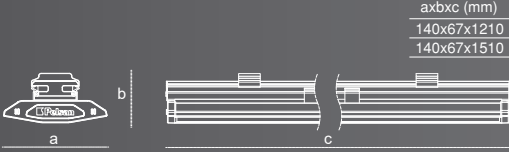

Pelsan Süpermarket Armatürleri

Fixline Lineer LED Armatür

Monoline Lineer LED Armatür

Fixline Lineer LED Armatür

Kolay Lineer Bağlantı

T5 Floresana göre
%60'a varan tasarruf sağlar.

Kolay lineer bağlantı

ENEC belgeli sürücü

T5'e göre 2,5 kat
uzun ömürlüdür.

IP 20 3000K 4000K 6500K

Kod No	Özellikler	Koli Adedi	Fiyat
113238	35W 6500K 120cm Opal Difüzör	6	112,50 $
113239	35W 6500K 120cm Opal Difüzör Lineer Bağlantı	6	117,50 $

Monoline Lineer LED Armatür

Kolay Lineer Bağlantı

T5 Floresana göre
%60'a varan tasarruf sağlar.

Kolay lineer bağlantı

ENEC belgeli sürücü

T5'e göre 2,5 kat
uzun ömürlüdür.

IP 20 3000K 4000K 6500K

Kod No	Özellikler	Koli Adedi	Fiyat
109564	28W 6500K 111cm Opal Difüzör	6	64,75 $
109566	35W 6500K 150cm Opal Difüzör	4	72,50 $