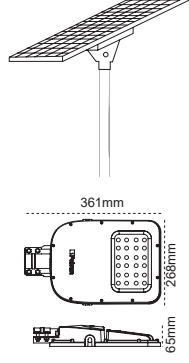

IP 65

Kod No	Özellikler	Koli Adedi	Fiyat
114962	20W 4000K	1	356,00 $
114963	40W 4000K	1	664,00 $
114964	60W 4000K	1	884,00 $
114965	80W 4000K	1	1.153,00 $
114966	100W 4000K	1	1.397,00 $