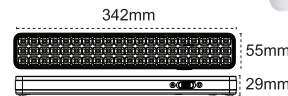

Çift Yön Exiled (3 Saat)

sabit etiketli

IP 20

Kod No	Özellikler	Koli Adedi	Fiyat
205688	Çift Yön 3W	20	10,20 \$

İşıldaklar

IP 40

Kod No	Özellikler	Koli Adedi	Fiyat
204619	30 LEDli İşıldak	40	8,80 \$

IP 40