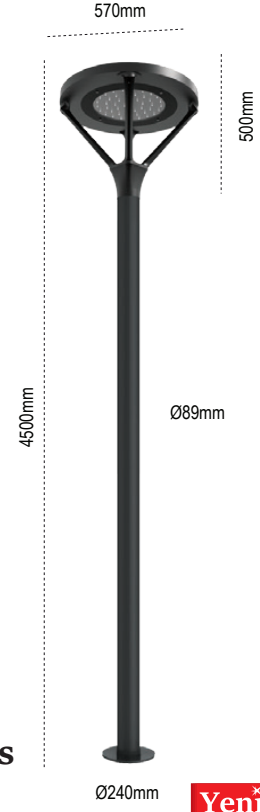

Pelsan Park Bahçe Aydınlatma Armatürleri

Parion

IP 54 ☺

Yeni Ürün

Kod No	Özellikler	Koli Adedi	Fiyat
206813	25W 4000K	1	582,75 \$
206816	50W 4000K	1	596,75 \$
206819	75W 4000K	1	611,75 \$

Evaled

IP 54 ☺

Kod No	Özellikler	Koli Adedi	Fiyat
108610	40W LED 4000K	1	592,00 \$