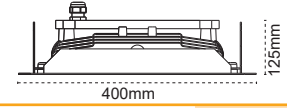

4000K 6500K

Kod No	Özellikler	
109937	75W	6500K
109938	100W	6500K
109939	125W	6500K

Koli Adedi	Fiyat
1	333,00 \$
1	333,00 \$
1	333,00 \$

Piroliz Ex-Proof

IP66 LED Kanopi Armatür

- Gaz Patlama Koruması: II 3G Ex nR IIC T5 Gc
- Toz Patlama Koruması: II 3D Ex tc IIIC (T95 C) Dc