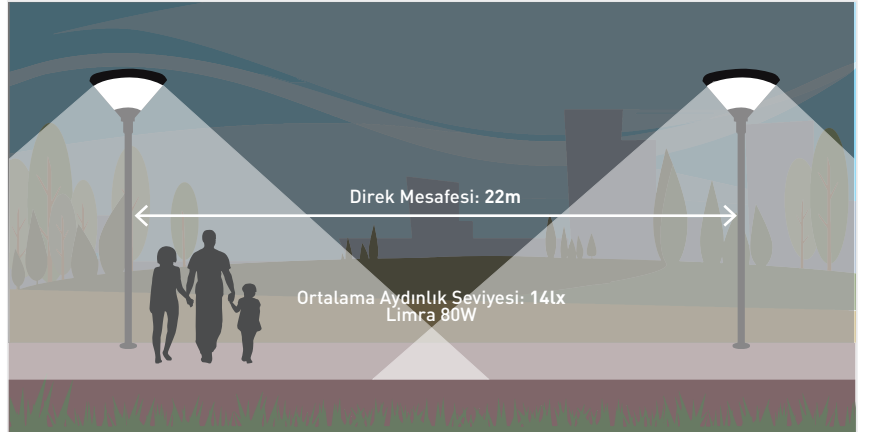

Mesaled

IP 54

Kod No	Özellikler	Koli Adedi	Fiyat
108609	30W 4000K	1	321,50 \$
108608	60W 4000K	1	353,50 \$

Pelsan Park Bahçe Aydınlatma Armatürleri

Limra

- Alüminyum Gövde
- Opal Difüzör
- Alüminyum Reflektör