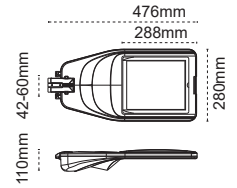

IP 66 3000K 4000K 6500K

Kod No	Özellikler	Koli Adedi	Fiyat
115117	80W 4000K RAL 7043	1	247,25 $
115119	100W 4000K RAL 7043	1	247,25 $
115141	125W 4000K RAL 7043	1	257,25 $
115142	150W 4000K RAL 7043	1	257,25 $