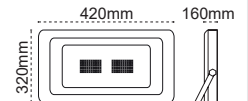

Franko 200W

IP 65

Kod No	Özellikler	Koli Adedi	Fiyat
114128	200W 5000K	1	210,60 $