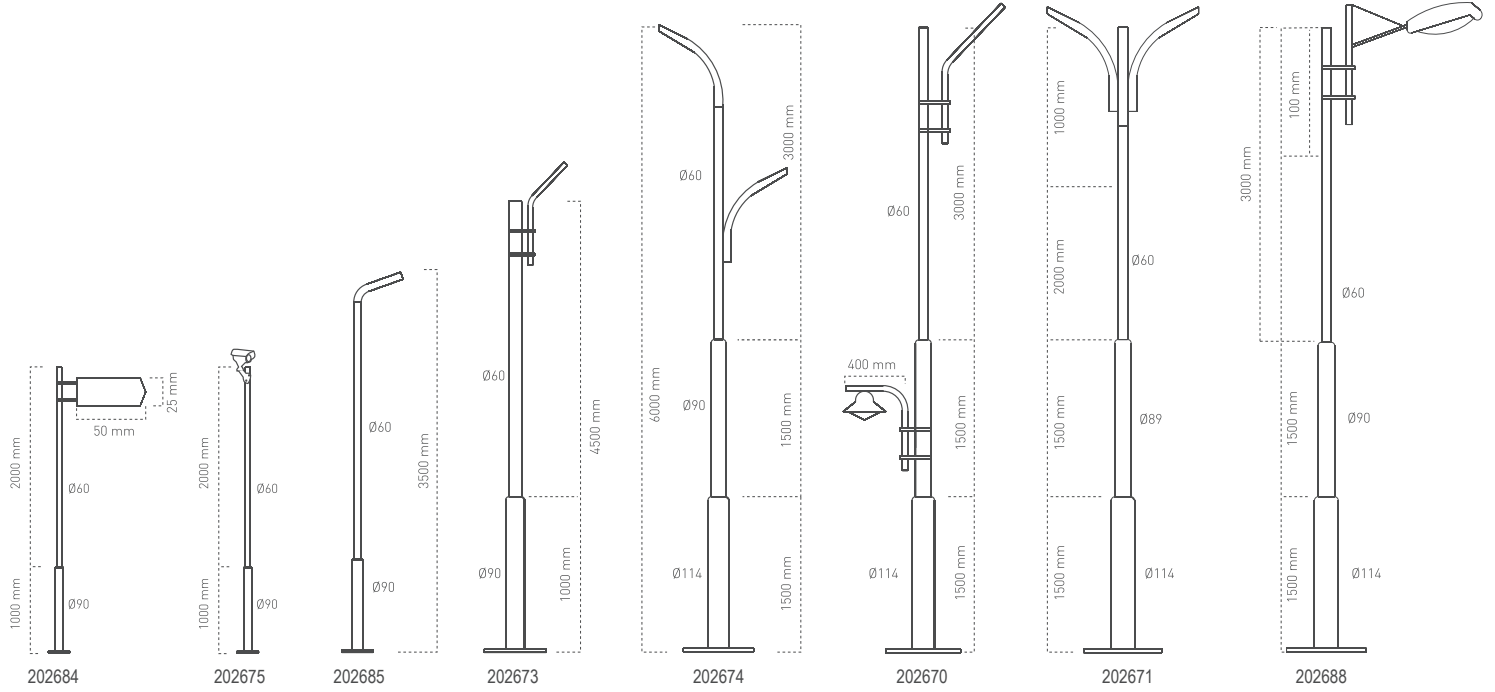

Yol, Bahçe ve Projektör Direkleri

IP 65

Kod No	Özellikler	Koli Adedi	Fiyat
202684	3 m Sokak Direği	1	98,50 $
202675	3 m Kamera Direği	1	120,50 $
202685	3,5 m Sokak Lamba Direği	1	168,50 $
202673	4,5 m 1 x Armatür Direği	1	186,25 $
312688	Ankraj 250mm Polyester	1	13,05 $

Kod No	Özellikler	Koli Adedi	Fiyat
202674	6 m 2xArmatür	1	317,50 $
202670	6 m Çift Armatür Direği	1	339,25 $
202671	6 m 2xKonsol Direği	1	317,50 $
202688	6 m Armatür Direği	1	295,50 $
312688	Ankraj 250mm Polyester	1	13,05 $