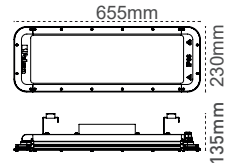

IP 66 4000K 6500K

Kod No	Özellikler	Koli Adedi	Fiyat
111333	150W 5700K 90°	1	292,00 \$
111334	200W 5700K 90°	1	308,00 \$

Cronto IP66 250W-300W

Lens Seçeneği

IP 66 4000K 6500K

Kod No	Özellikler	Koli Adedi	Fiyat
111331	250W 5700K 90°	1	385,50 \$
111332	300W 5700K 90°	1	385,50 \$