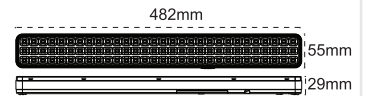

IP 40

Kod No	Özellikler	Koli Adedi	Fiyat
204623	90 LEDli İşıldak	20	24,80 $