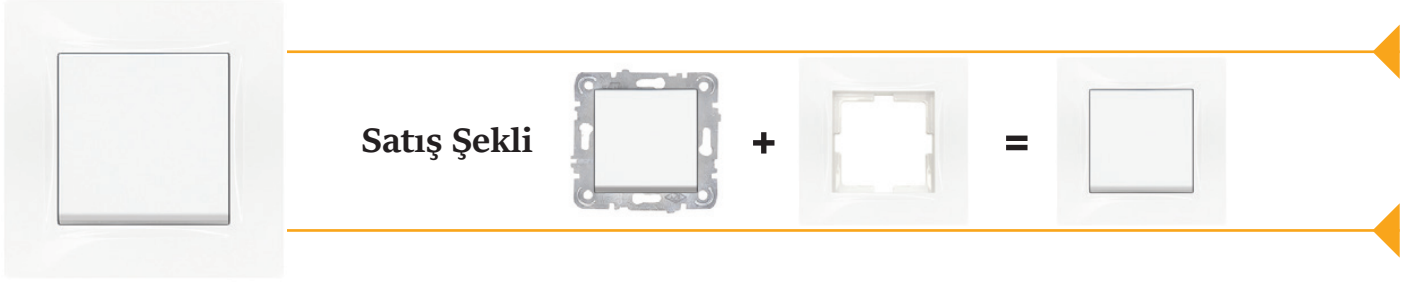

Keira Beyaz Anahtar ve Priz Serisi

Kod No	Cinsi	Koli Ad.	Keira Beyaz & Krem Seri
Anahtar Grubu			
202558	Anahtar	120	2,75 $
204991	Light	120	2,84 $
204992	Kapı otomatığı	120	2,84 $
204993	Zil anahtarı	120	2,84 $
202561	Komitatör	120	3,34 $
204994	Vavien	120	3,38 $
204995	Permitatör	120	4,51 $
204996	Komitatör vavien	120	4,51 $
204997	Jaluzi anahtarı	120	5,28 $
204998	Şofben anahtarı	120	4,65 $
204999	3'lü anahtar	120	3,78 $
Priz Grubu			
205000	Priz	120	3,13 $
202563	Topraklı priz	120	3,41 $
205001	Çocuk korumalı topraklı priz	120	4,31 $
205002	UPS topraklı priz	120	4,00 $
205153	UPS çocuk korumalı topraklı priz	120	4,51 $
205004	Kapaklı topraklı priz	120	4,76 $
205154	Çocuk korumalı kapaklı topraklı priz	120	4,90 $
205006	UPS kapaklı topraklı priz	120	4,50 $
TV/Radyo Grubu			
205009	TV priz geçişli	120	4,81 $
205010	TV priz sonlu	120	4,81 $
205011	TV priz dirençsiz	120	4,81 $
205012	Uydu prizi F konnektörlü geçişli	120	6,01 $
205013	Uydu prizi F konnektörlü sonlu	120	6,14 $
205014	TV - Radyo priz geçişli	120	18,09 $
205015	TV - Radyo priz sonlu	120	18,09 $
205016	TV - Sat priz geçişli	120	17,65 $
205007	TV - Sat priz sonlu	120	17,65 $

Kod No	Cinsi	Koli Ad.	Keira Beyaz & Krem Seri
iletişim Grubu			
205008	Numeris telefon prizi (RJ11)	120	3,28 $
205017	İkili numeris (RJ11)	120	5,14 $
205018	Data numeris (RJ45CAT5-RJ11)	120	9,30 $
205022	Data priz (RJ45CAT5)	120	9,30 $
205020	İkili data priz (RJ45CAT5)	120	15,04 $
205021	Data jaksız	120	3,28 $
205022	Data priz (RJ45CAT6)	120	9,30 $
205023	İkili data priz (RJ45CAT6)	120	15,04 $
205024	Data - Numeris (RJ45CAT6-RJ11)	120	9,30 $
205025	Müzik Yayın Prizi	80	6,54 $
205026	VGA Prizi	80	18,25 $
205031	Müzik yayın anahtarı	80	15,31 $
Dimmer Grubu			
205027	Dimmer 600W	80	13,38 $
205028	Dimmer 1000W	80	31,25 $
205029	Dimmer vavien 600W	80	32,13 $
205030	Dimmer RC 300W	80	37,50 $
İşıkli Anahtar Grubu			
205032	İşıkli anahtar	120	4,13 $
205033	İşıkli light	120	4,13 $
205034	İşıkli komitatör	120	4,71 $
205035	İşıkli vavien	120	4,75 $
205036	İşıkli etiketli zil	120	4,21 $
205037	İşıkli dimmer 600W	80	13,75 $
205038	İşıkli dimmer 1000W	80	33,75 $
205039	İşıkli dimmer vavien 600W	80	34,63 $
205040	İşıkli dimmer RC 300W	80	40,00 $
Çerçeveler			
205296	1'li çerçeve	200	0,64 $
205297	2'li çerçeve yatay-dikey	200	1,83 $
205298	3'lü çerçeve yatay-dikey	150	2,41 $
205299	4'lü çerçeve yatay-dikey	50	3,75 $
205300	5'li çerçeve yatay-dikey	50	4,20 $
205301	6'li çerçeve yatay-dikey	50	4,38 $