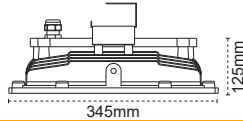

Ex-Proof Yüksek Tavan Arm.

Sia

ZONE 2
ZONE 22
II 3G Ex ec IIC T5 Gc
II 3D Ex tc IIIC (T95°C) DC

IP 66 ● 4000K ● 6500K

Kod No	Özellikler	Koli Adedi	Fiyat
111381	Sia Ex 50W 6500K	1	330,50 \$
111380	Sia Ex 75W 6500K	1	372,25 \$
111379	Sia Ex 100W 6500K	1	414,75 \$
111378	Sia Ex 125W 6500K	1	458,25 \$
111377	Sia Ex 150W 6500K	1	500,25 \$
111053	Sia Ex 200W 6500K	1	552,50 \$