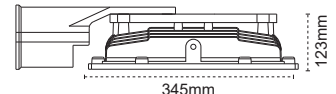

IP 66 ● 4000K ● 6500K

Kod No	Özellikler	Koli Adedi	Fiyat
111365	Nairo Ex 100W 4000K	1	430,50 $
111364	Nairo Ex 125W 4000K	1	474,00 $
111363	Nairo Ex 150W 4000K	1	516,00 $
111362	Nairo Ex 200W 4000K	1	568,25 $