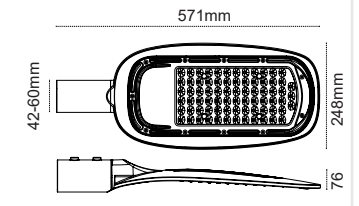

Berlin
150W

IP 65

Kod No Özellikler
109856 150W 5000K

Koli Adedi Fiyat
6 157,30 $