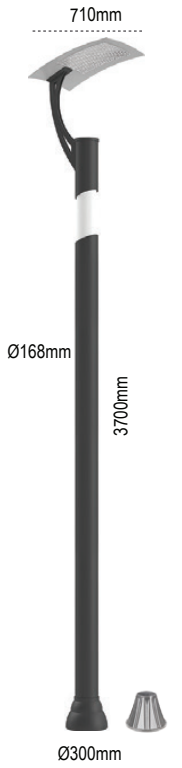

Park Bahçe Aydınlatma Armatürleri **Pelsan**

Luzon

Kod No	Özellikler	Koli Adedi	Fiyat
109736	40W 4000K	1	523,00 \$

Alinda

Kod No	Özellikler	Koli Adedi	Fiyat
107467	35W LED 4000K	1	325,00 \$

Milas

Kod No	Özellikler	Koli Adedi	Fiyat
108500	100W 4000K	1	812,00 \$