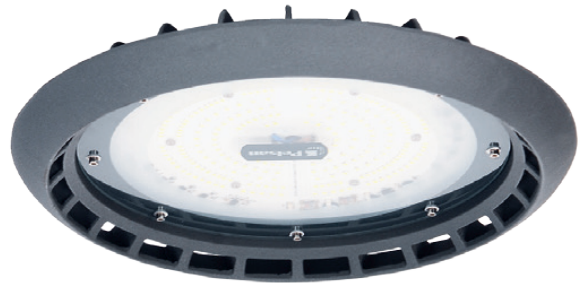

Monte G2 150W IP65 Alm. Enj. Yüksek Tavan Armatürü

IP 65

Kod No	Özellikler	Koli Adedi	Fiyat
110570	150W 5700K	1	137,00 $

Kod No	Özellikler	Koli Adedi	Fiyat
325718	Castor G2 Busbar Askı Takımı	1	3,70 $
325458	Castor G2 Kamaşma Önleyici Reflektör	1	19,20 $