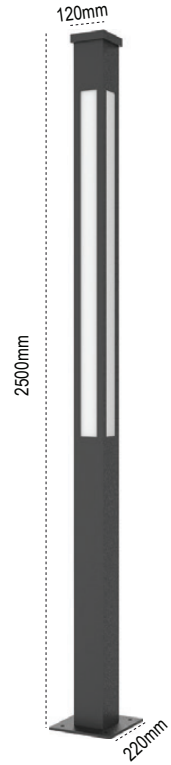

Park Bahçe Aydınlatma Armatürleri **Pelsan**

Luzon

Kod No	Özellikler	Koli Adedi	Fiyat
109736	40W 4000K	1	523,00 \$

Alinda

Kod No	Özellikler	Koli Adedi	Fiyat
107467	35W LED 4000K	1	325,00 \$

Milas

Kod No	Özellikler	Koli Adedi	Fiyat
108500	100W 4000K	1	812,00 \$