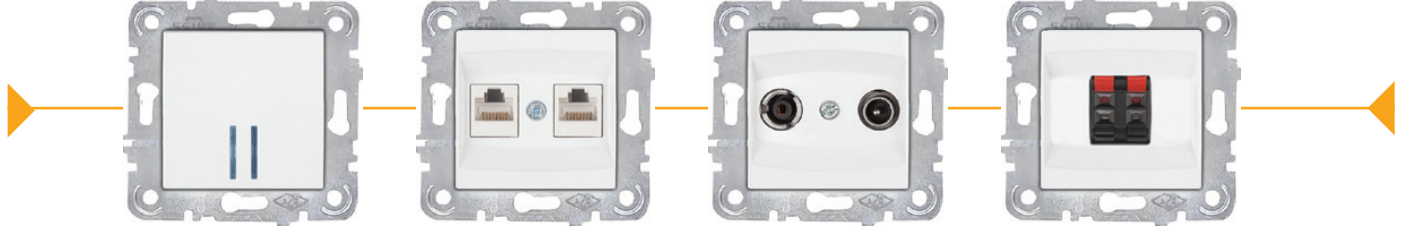

Keira Beyaz Anahtar ve Priz Serisi

Kod No	Cinsi	Koli Ad.	Keira Beyaz & Krem Seri
Anahtar Grubu			
202558	Anahtar	120	2,75 $
204991	Light	120	2,84 $
204992	Kapı otomatığı	120	2,84 $
204993	Zil anahtarı	120	2,84 $
202561	Komitatör	120	3,34 $
204994	Vavien	120	3,38 $
204995	Permitatör	120	4,51 $
204996	Komitatör vavien	120	4,51 $
204997	Jaluzi anahtarı	120	5,28 $
204998	Şofben anahtarı	120	4,65 $
204999	3'lü anahtar	120	3,78 $
Priz Grubu			
205000	Priz	120	3,13 $
202563	Topraklı priz	120	3,41 $
205001	Çocuk korumalı topraklı priz	120	4,31 $
205002	UPS topraklı priz	120	4,00 $
205153	UPS çocuk korumalı topraklı priz	120	4,51 $
205004	Kapaklı topraklı priz	120	4,76 $
205154	Çocuk korumalı kapaklı topraklı priz	120	4,90 $
205006	UPS kapaklı topraklı priz	120	4,50 $
TV/Radyo Grubu			
205009	TV priz geçişli	120	4,81 $
205010	TV priz sonlu	120	4,81 $
205011	TV priz dirençsiz	120	4,81 $
205012	Uydu prizi F konnektörlü geçişli	120	6,01 $
205013	Uydu prizi F konnektörlü sonlu	120	6,14 $
205014	TV - Radyo priz geçişli	120	18,09 $
205015	TV - Radyo priz sonlu	120	18,09 $
205016	TV - Sat priz geçişli	120	17,65 $
205007	TV - Sat priz sonlu	120	17,65 $

Kod No	Cinsi	Koli Ad.	Keira Beyaz & Krem Seri
iletişim Grubu			
205008	Numeris telefon prizi (RJ11)	120	3,28 $
205017	İkili numeris (RJ11)	120	5,14 $
205018	Data numeris (RJ45CAT5-RJ11)	120	9,30 $
205022	Data priz (RJ45CAT5)	120	9,30 $
205020	İkili data priz (RJ45CAT5)	120	15,04 $
205021	Data jaksız	120	3,28 $
205022	Data priz (RJ45CAT6)	120	9,30 $
205023	İkili data priz (RJ45CAT6)	120	15,04 $
205024	Data - Numeris (RJ45CAT6-RJ11)	120	9,30 $
205025	Müzik Yayın Prizi	80	6,54 $
205026	VGA Prizi	80	18,25 $
205031	Müzik yayın anahtarı	80	15,31 $
Dimmer Grubu			
205027	Dimmer 600W	80	13,38 $
205028	Dimmer 1000W	80	31,25 $
205029	Dimmer vavien 600W	80	32,13 $
205030	Dimmer RC 300W	80	37,50 $
İşıkli Anahtar Grubu			
205032	İşıkli anahtar	120	4,13 $
205033	İşıkli light	120	4,13 $
205034	İşıkli komitatör	120	4,71 $
205035	İşıkli vavien	120	4,75 $
205036	İşıkli etiketli zil	120	4,21 $
205037	İşıkli dimmer 600W	80	13,75 $
205038	İşıkli dimmer 1000W	80	33,75 $
205039	İşıkli dimmer vavien 600W	80	34,63 $
205040	İşıkli dimmer RC 300W	80	40,00 $
Çerçeveler			
205296	1'li çerçeve	200	0,64 $
205297	2'li çerçeve yatay-dikey	200	1,83 $
205298	3'lü çerçeve yatay-dikey	150	2,41 $
205299	4'lü çerçeve yatay-dikey	50	3,75 $
205300	5'li çerçeve yatay-dikey	50	4,20 $
205301	6'li çerçeve yatay-dikey	50	4,38 $