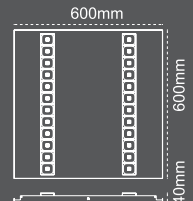

IP 40 3000K 4000K 6500K

Kod No	Özellikler	Koli Adedi	Fiyat
113787	36W 60x60 S.A. 4000K RAL9016	5	49,90 $
113788	36W 60x60 S.A. 6500K RAL9016	5	49,90 $