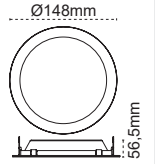

Tira IP54 4"

IP 54 ● 3000K ● 4000K ● 6500K

Kod No	Özellikler	Ø mm	Koli Adedi	Fiyat
107069	7W 4000K	132	20	30,20 $
107072	10W 4000K	132	20	31,20 $