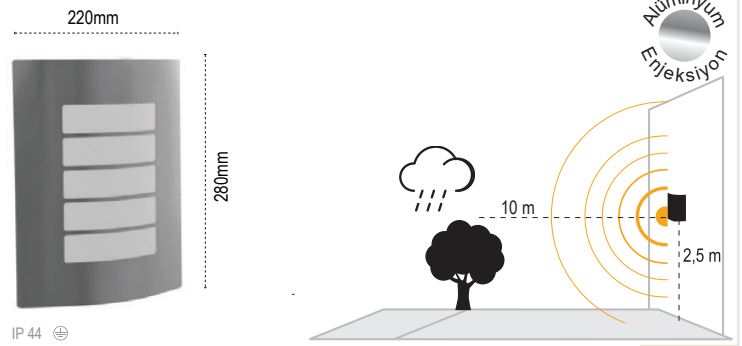

Işıközü Sensörlü

IP 44

Kod No	Özellikler	Koli Adedi	Fiyat
109297	E27 Duyulu Sensörlü	8	27,20 $