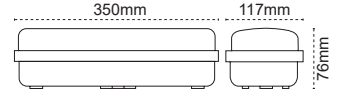

Acil

II 3G Ex ec IIC T5 Gc
II 3D Ex tc IIIC (T95°C) DC

IP 65

Kod No	Özellikler	Koli Adedi	Fiyat
109710	15W 6500K 3h Acil Aydınlatma Kiti	12	101,60 $