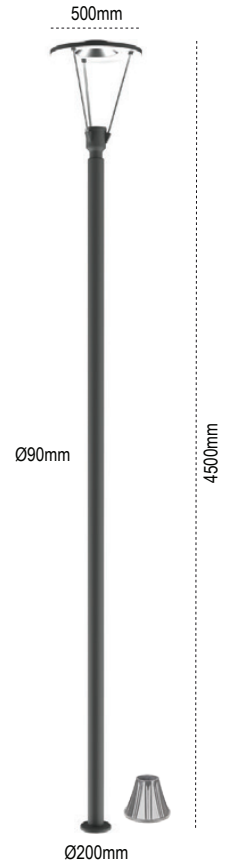

Petra

Kod No	Özellikler	Koli Adedi	Fiyat
107882	50W 4000K	1	510,00 $