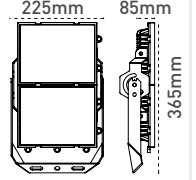

IP 66

Kod No	Özellikler	Koli Adedi	Fiyat
110506	100W 5700K	1	110,00 $