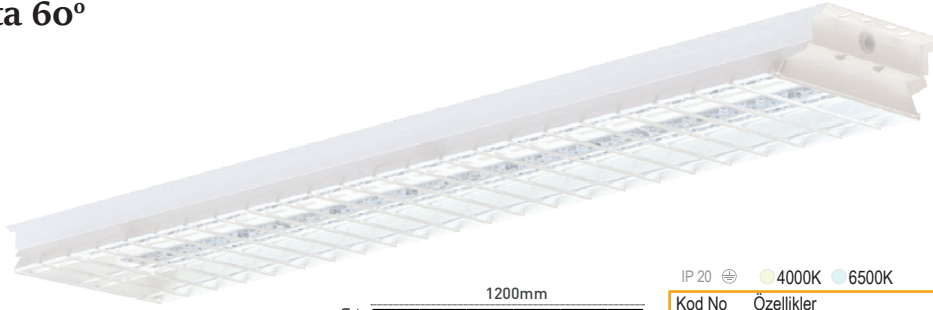

Neta 60°

IP 20 4000K 6500K

Kod No	Özellikler	Koli Adedi	Fiyat
110687	100W 6500K 130cm 60°	1	328,00 $
110688	150W 6500K 130cm 60°	1	369,00 $
110689	200W 6500K 130cm 60°	1	410,00 $