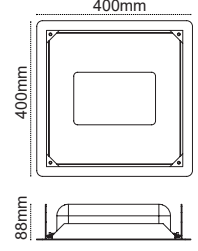

Pelsan Benzinlik Armatürleri

Lenta

IP65 LED Kanopi Armatür

Sıva Üstü Farkı
19.00$

IP 65

Kod No	Özellikler	
110507	100W	5000K

Koli Adedi	Fiyat
1	101,60 $

Okta

IP65 LED Kanopi Armatür

80 W
140 lm/W

Lens Farkı
29.00$

ENEC Belgesi Sürücü

+50.000 Saat Ömür

IP65, Toz ve Su Almaz!

IP 65

4000K 6500K

Kod No	Özellikler	
106627	80W	6500K
110173	100W	6500K

Koli Adedi	Fiyat
1	129,30 $
1	166,20 $

Piroliz

IP65 LED Kanopi Armatür

ENEC Belgesi Sürücü

+50.000 Saat Ömür

IP65, Alüminyum Enjeksiyon Gövde

IP 65

4000K 6500K

Kod No	Özellikler	
109937	75W	6500K
109938	100W	6500K
109939	125W	6500K

Koli Adedi	Fiyat
1	333,00 $
1	333,00 $
1	333,00 $

Piroliz Ex-Proof

IP66 LED Kanopi Armatür

- Gaz Patlama Koruması: II 3G Ex nR IIC T5 Gc
- Toz Patlama Koruması: II 3D Ex tc IIIC (T95 C) Dc

IP 66

4000K 6500K

Kod No	Özellikler	
111376	Piroliz Ex 50W	6500K
111375	Piroliz Ex 75W	6500K
111374	Piroliz Ex 100W	6500K
111382	Piroliz Ex 125W	6500K
111373	Piroliz Ex 150W	6500K
111056	Piroliz Ex 200W	6500K

Koli Adedi	Fiyat
1	330,50 $
1	372,25 $
1	414,75 $
1	458,25 $
1	500,25 $
1	552,50 $